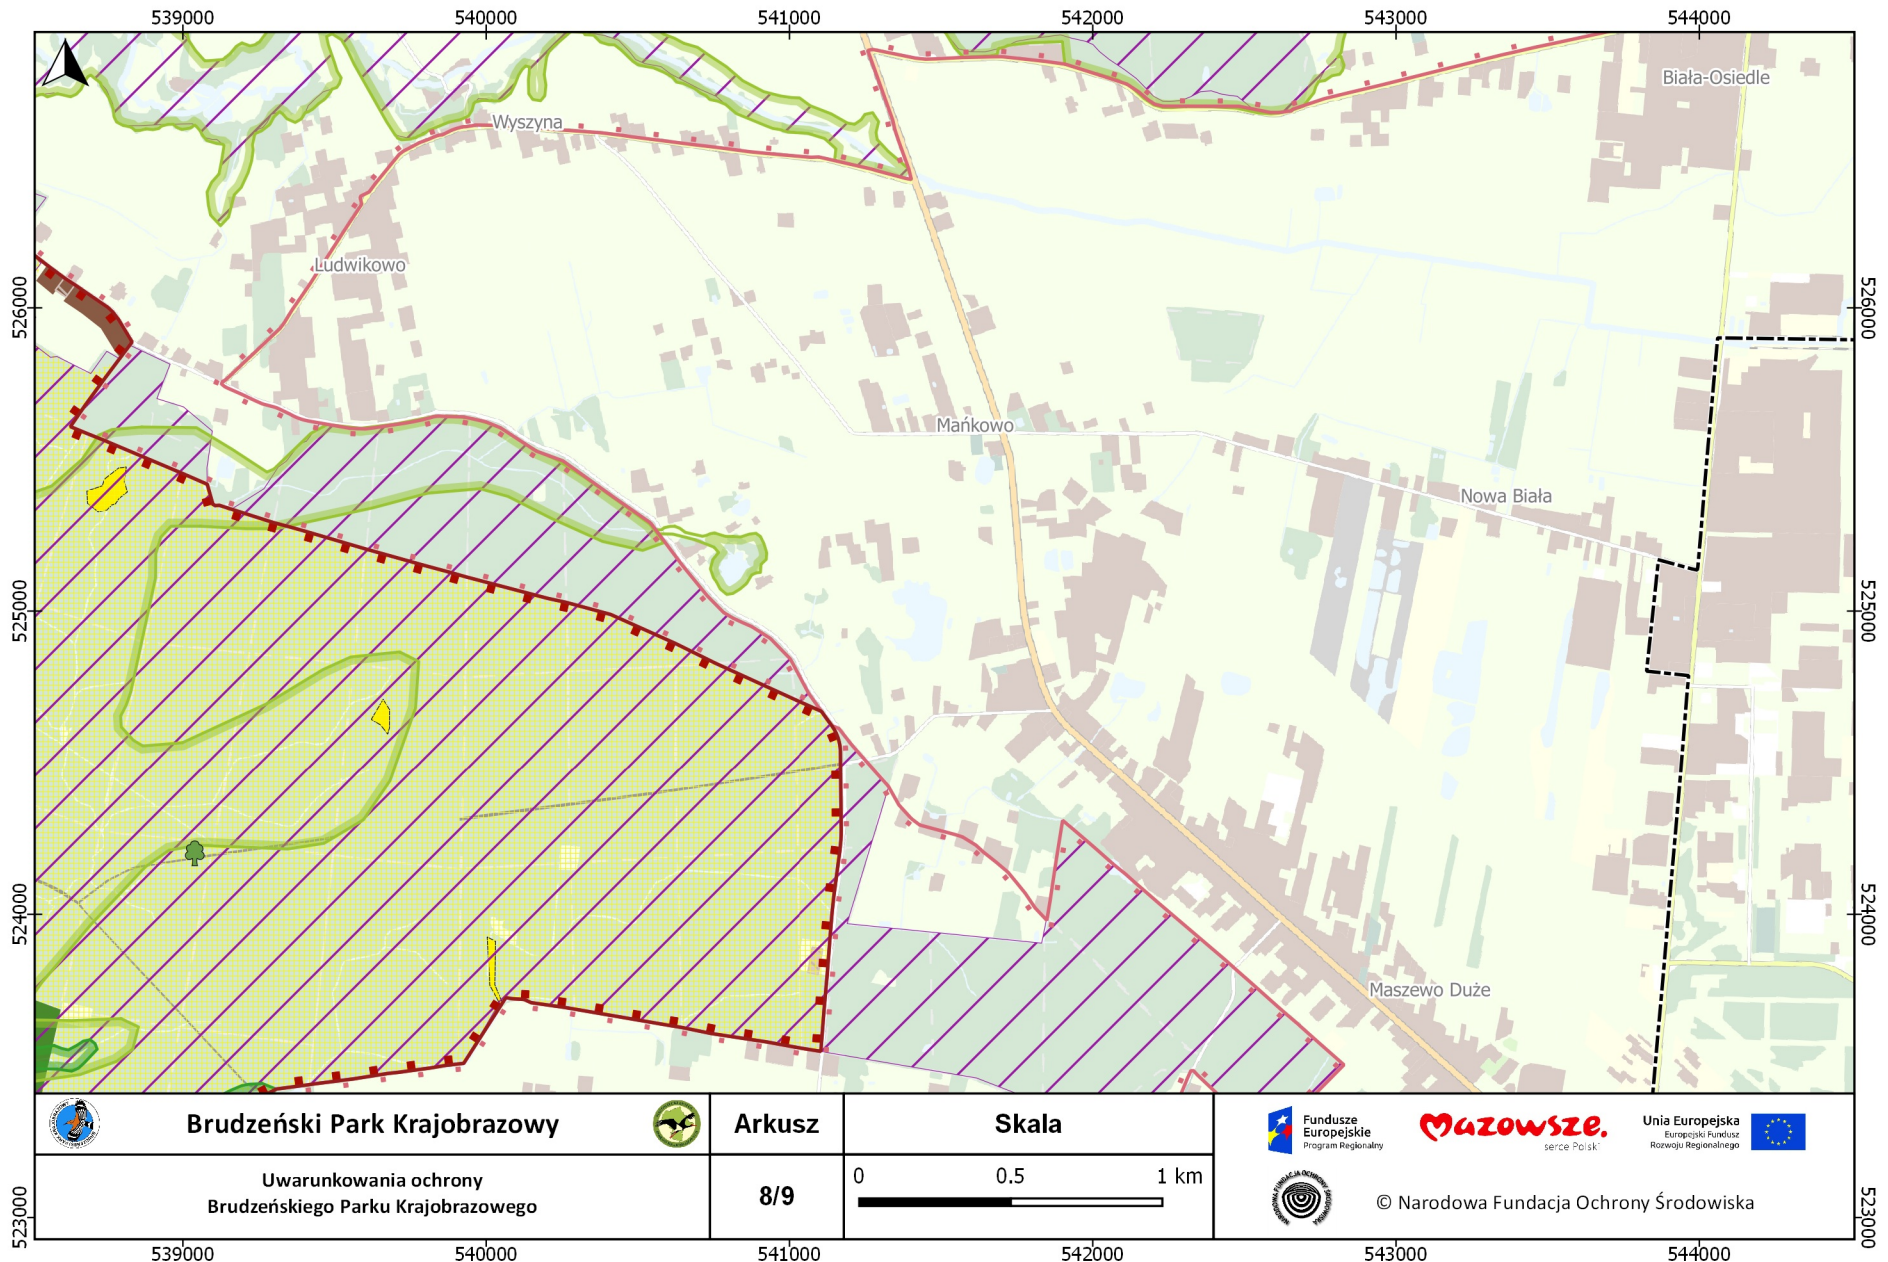

Brudzeński Park Krajobrazowy

Arkusz

Skala

**Uwarunkowania ochrony
Brudzeńskiego Parku Krajobrazowego**

8/9

© Narodowa Fundacja Ochrony Środowiska

523000

539000

540000

541000

542000

543000

544000

523000

524000

525000

526000