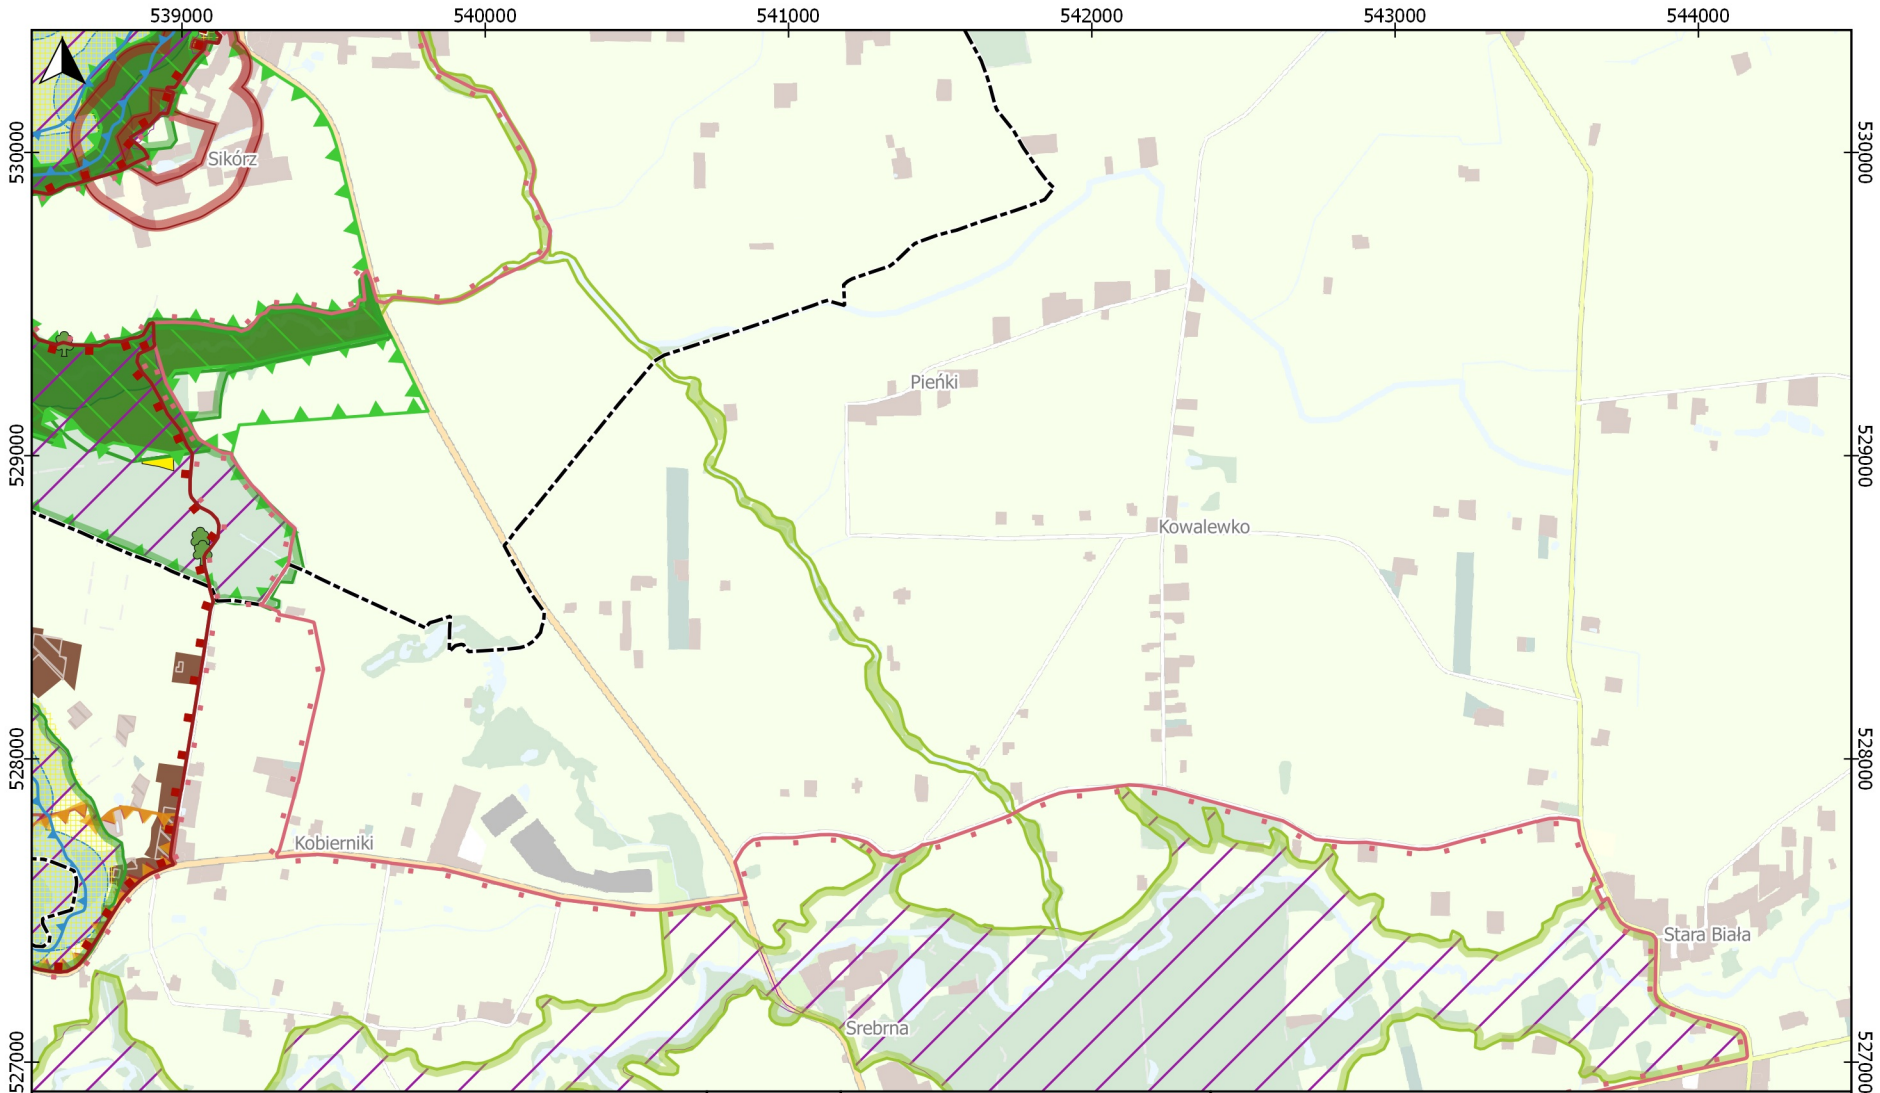

Brudzeński Park Krajobrazowy	Arkusz	Skala
Uwarunkowania ochrony Brudzeńskiego Parku Krajobrazowego	6/9	Fundusze Europejskie Program Regionalny Unia Europejska Europejski Fundusz Rozwoju Regionalnego © Narodowa Fundacja Ochrony Środowiska

539000   540000   541000   542000   543000   544000