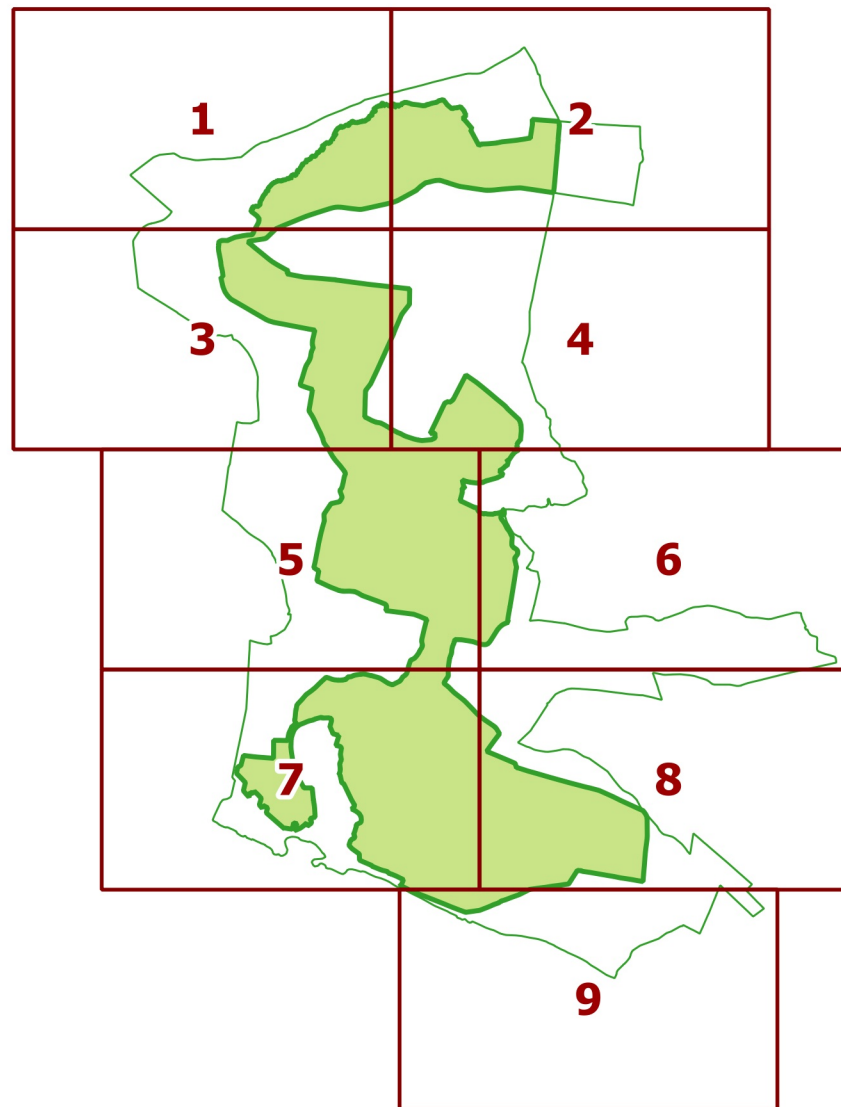

Brudzeński Park Krajobrazowy

Uwarunkowania ochrony
Brudzeńskiego Parku Krajobrazowego

Podział arkuszowy map

0 2.5 5 7.5 km

Mazowsze.
serce Polski

© Narodowa Fundacja Ochrony Środowiska

Legenda

- Granica Brudzeńskiego Parku Krajobrazowego
- Granica otuliny Brudzeńskiego Parku Krajobrazowego
- Podział arkuszowy mapy

Załącznik nr 3
do uchwały nr.... Sejmiku Województwa
Mazowieckiego
z dnia ..... 20.... r. w sprawie ustanowienia
planu ochrony dla Brudzeńskiego Parku Krajobrazowego