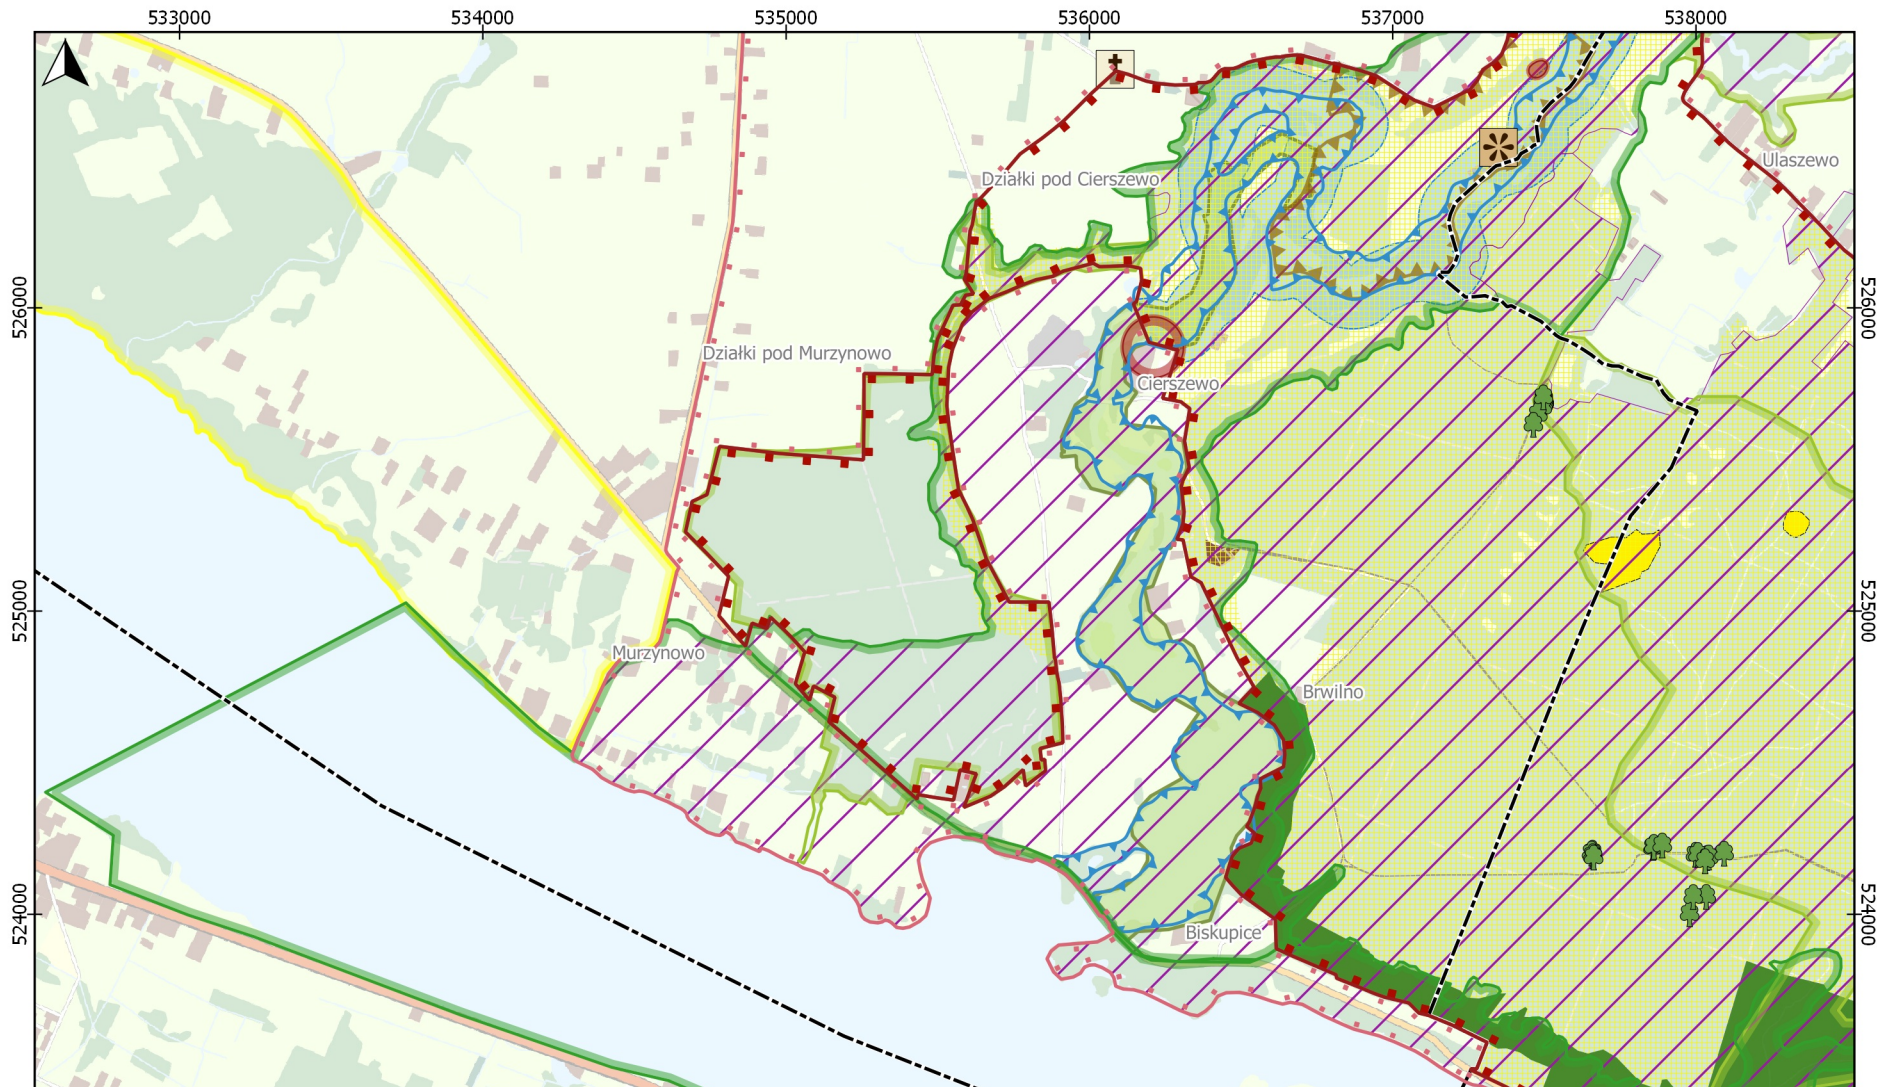

Brudzeński Park Krajobrazowy		Arkusz			
	Uwarunkowania ochrony Brudzeńskiego Parku Krajobrazowego	7/9	Skala 0 0.5 1 km 		© Narodowa Fundacja Ochrony Środowiska