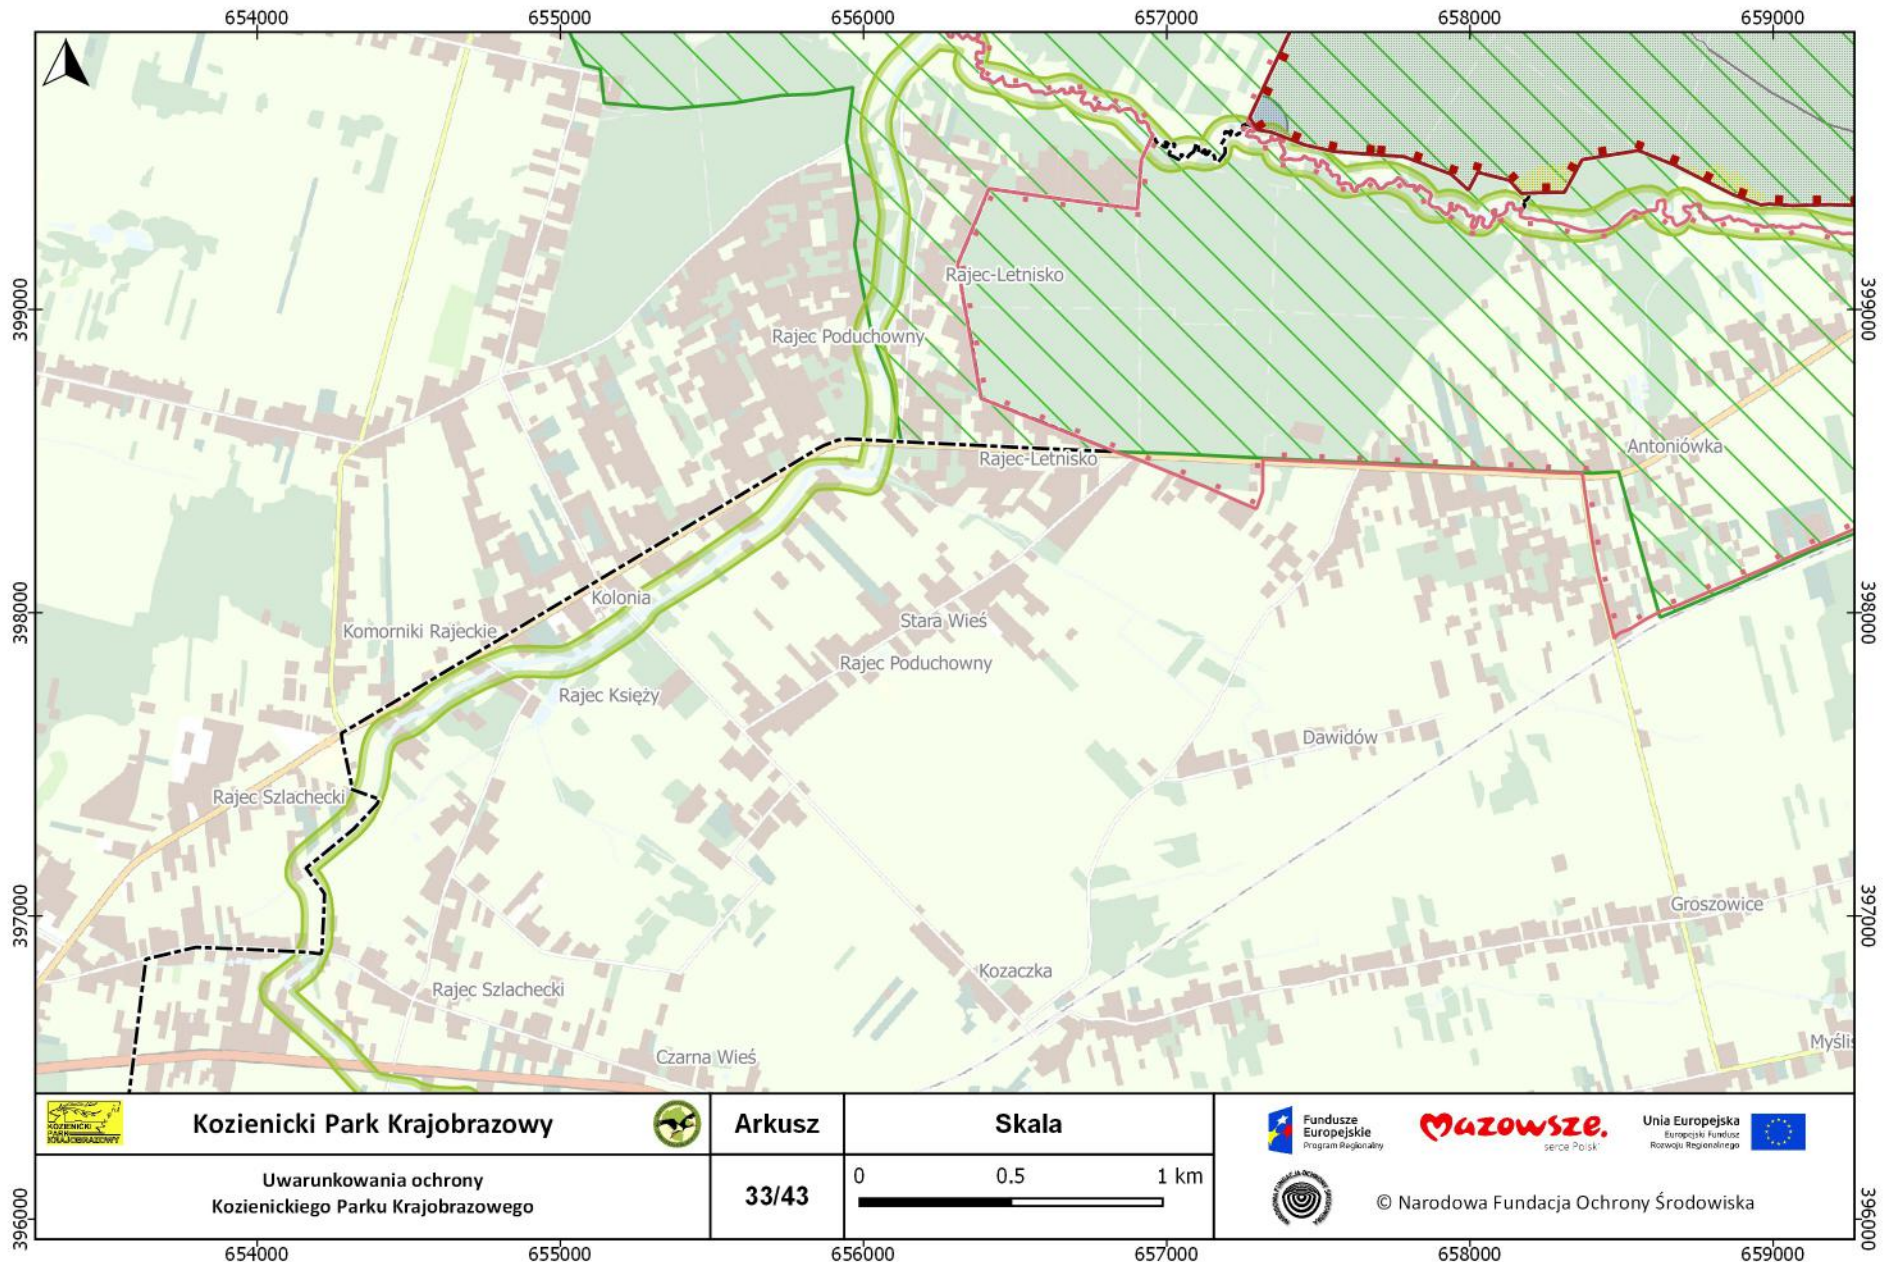

Kozienski Park Krajobrazowy

Uwarunkowania ochrony
Kozienskiego Parku Krajobrazowego

Arkusz
33/43

Skala
0   0.5   1 km

© Narodowa Fundacja Ochrony Środowiska