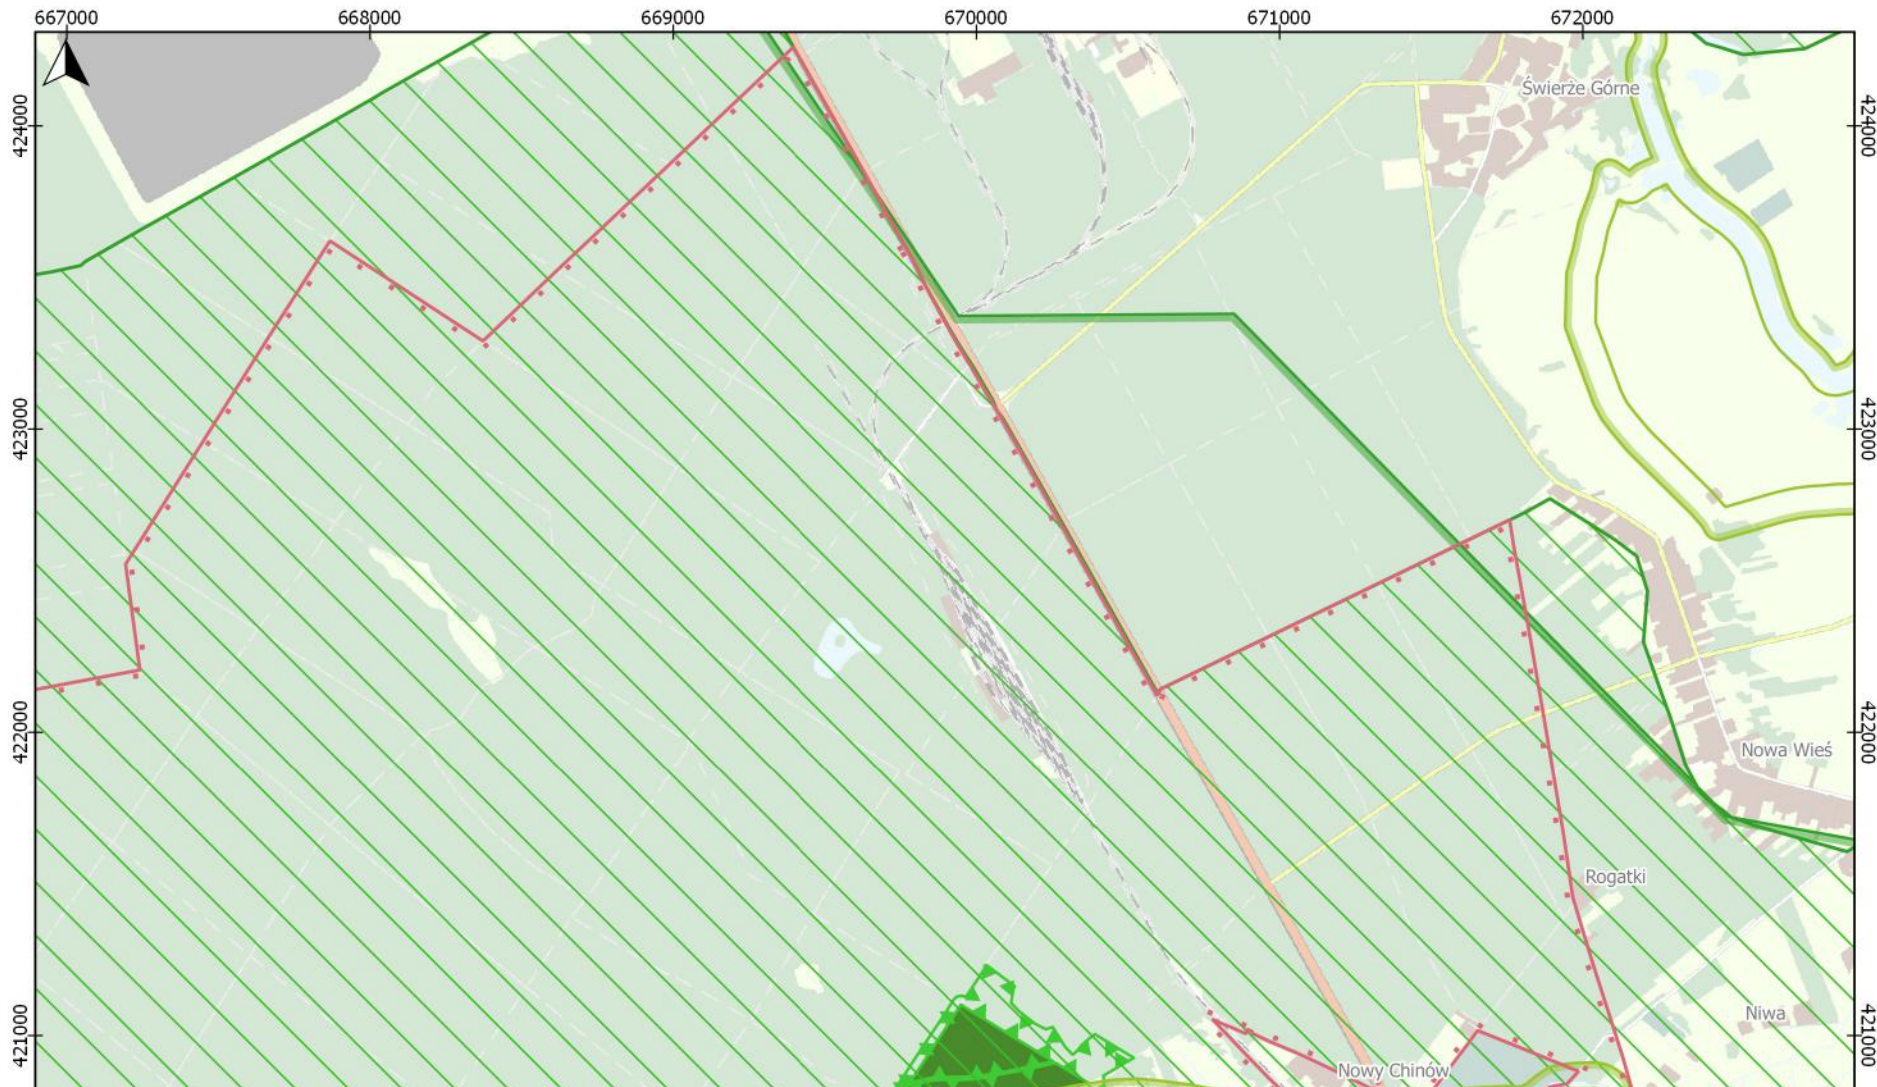

Kozienski Park Krajobrazowy		Arkusz	Skala	
Uwarunkowania ochrony Kozienskiego Parku Krajobrazowego		2/43			© Narodowa Fundacja Ochrony Środowiska

667000 668000 669000 670000 671000 672000