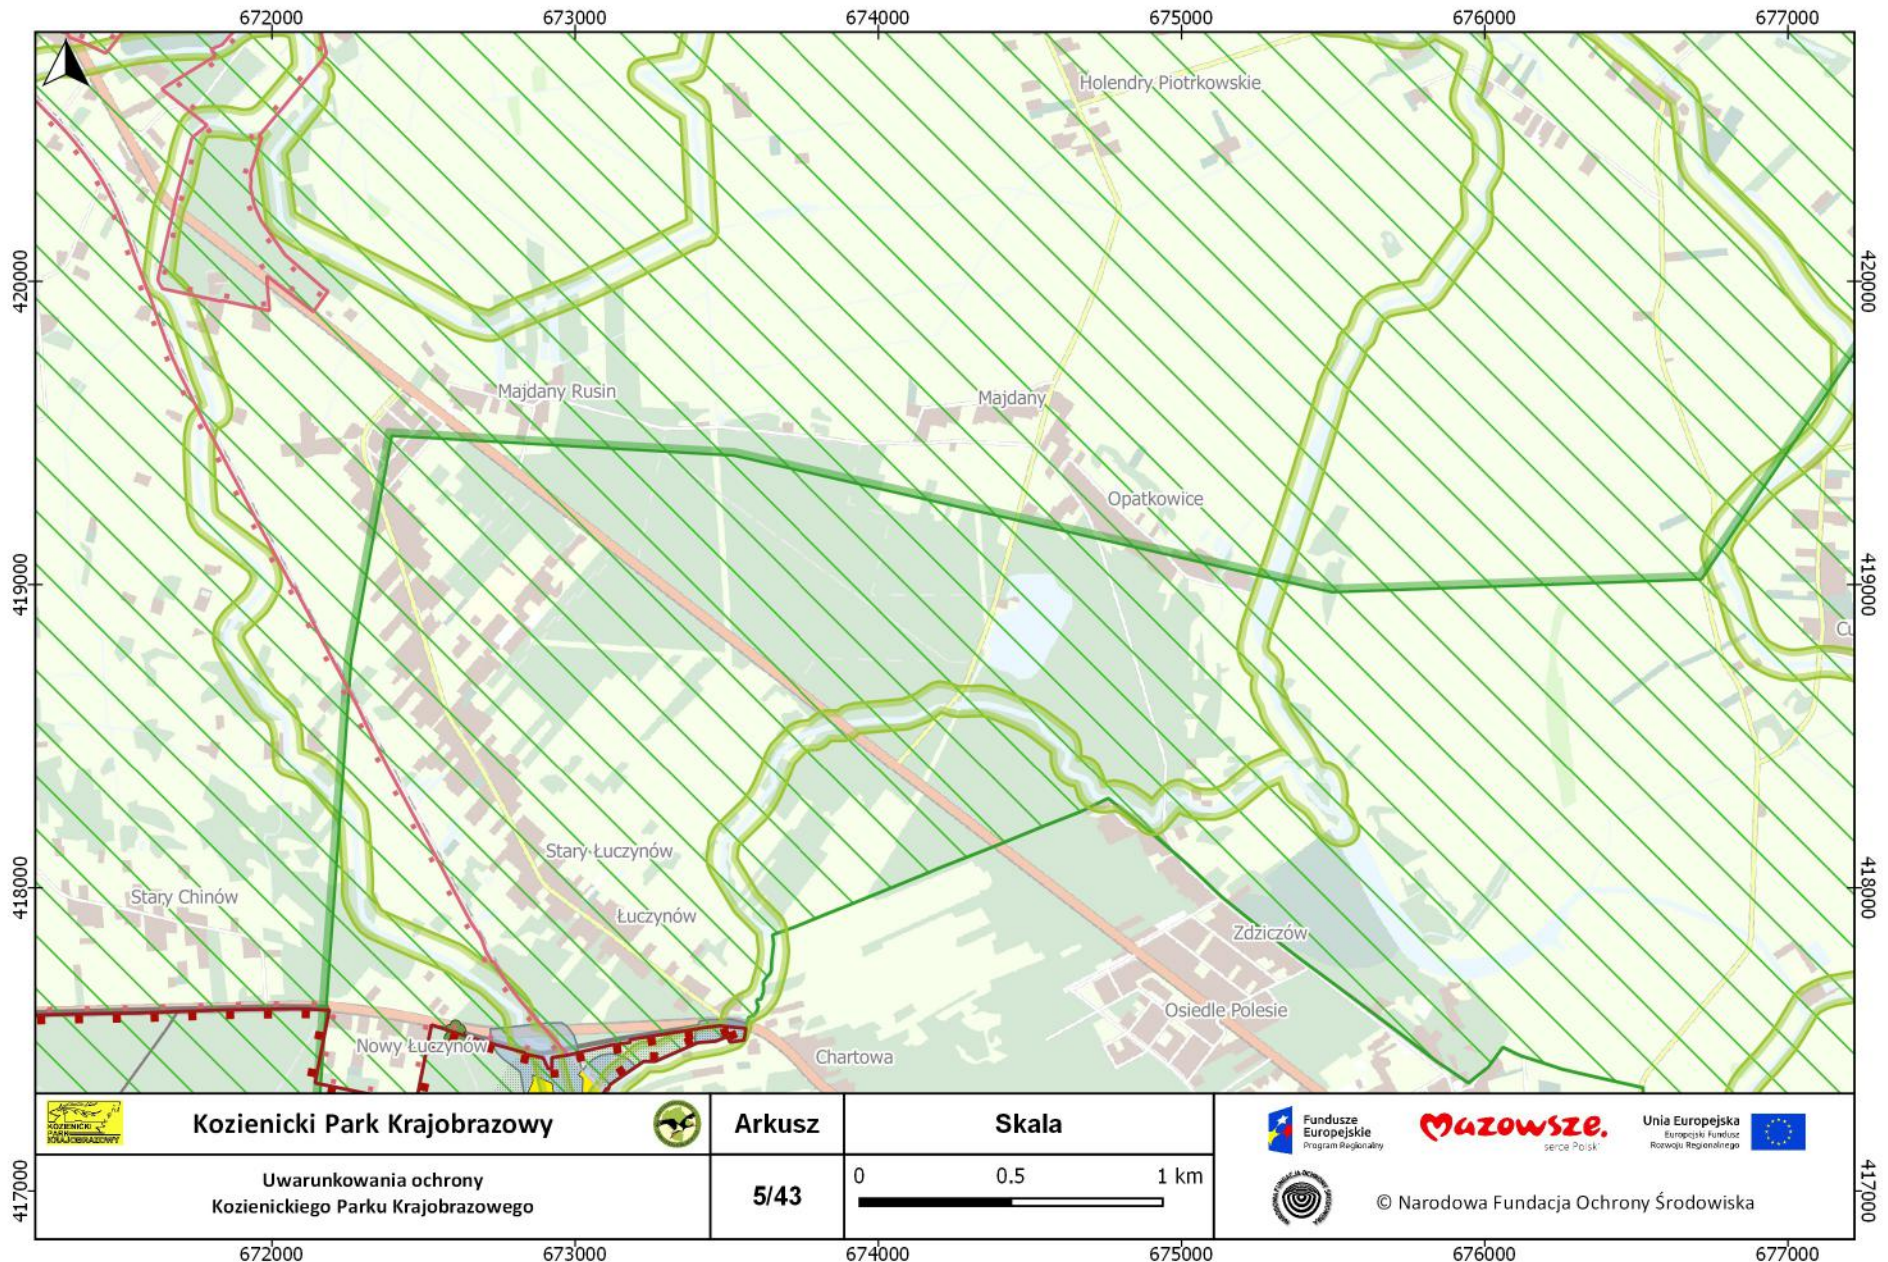

Kozienski Park Krajobrazowy

Uwarunkowania ochrony
Kozienskiego Parku Krajobrazowego

Arkusz

5/43

Skala

© Narodowa Fundacja Ochrony Środowiska

417000

417000

672000

673000

674000

675000

676000

677000