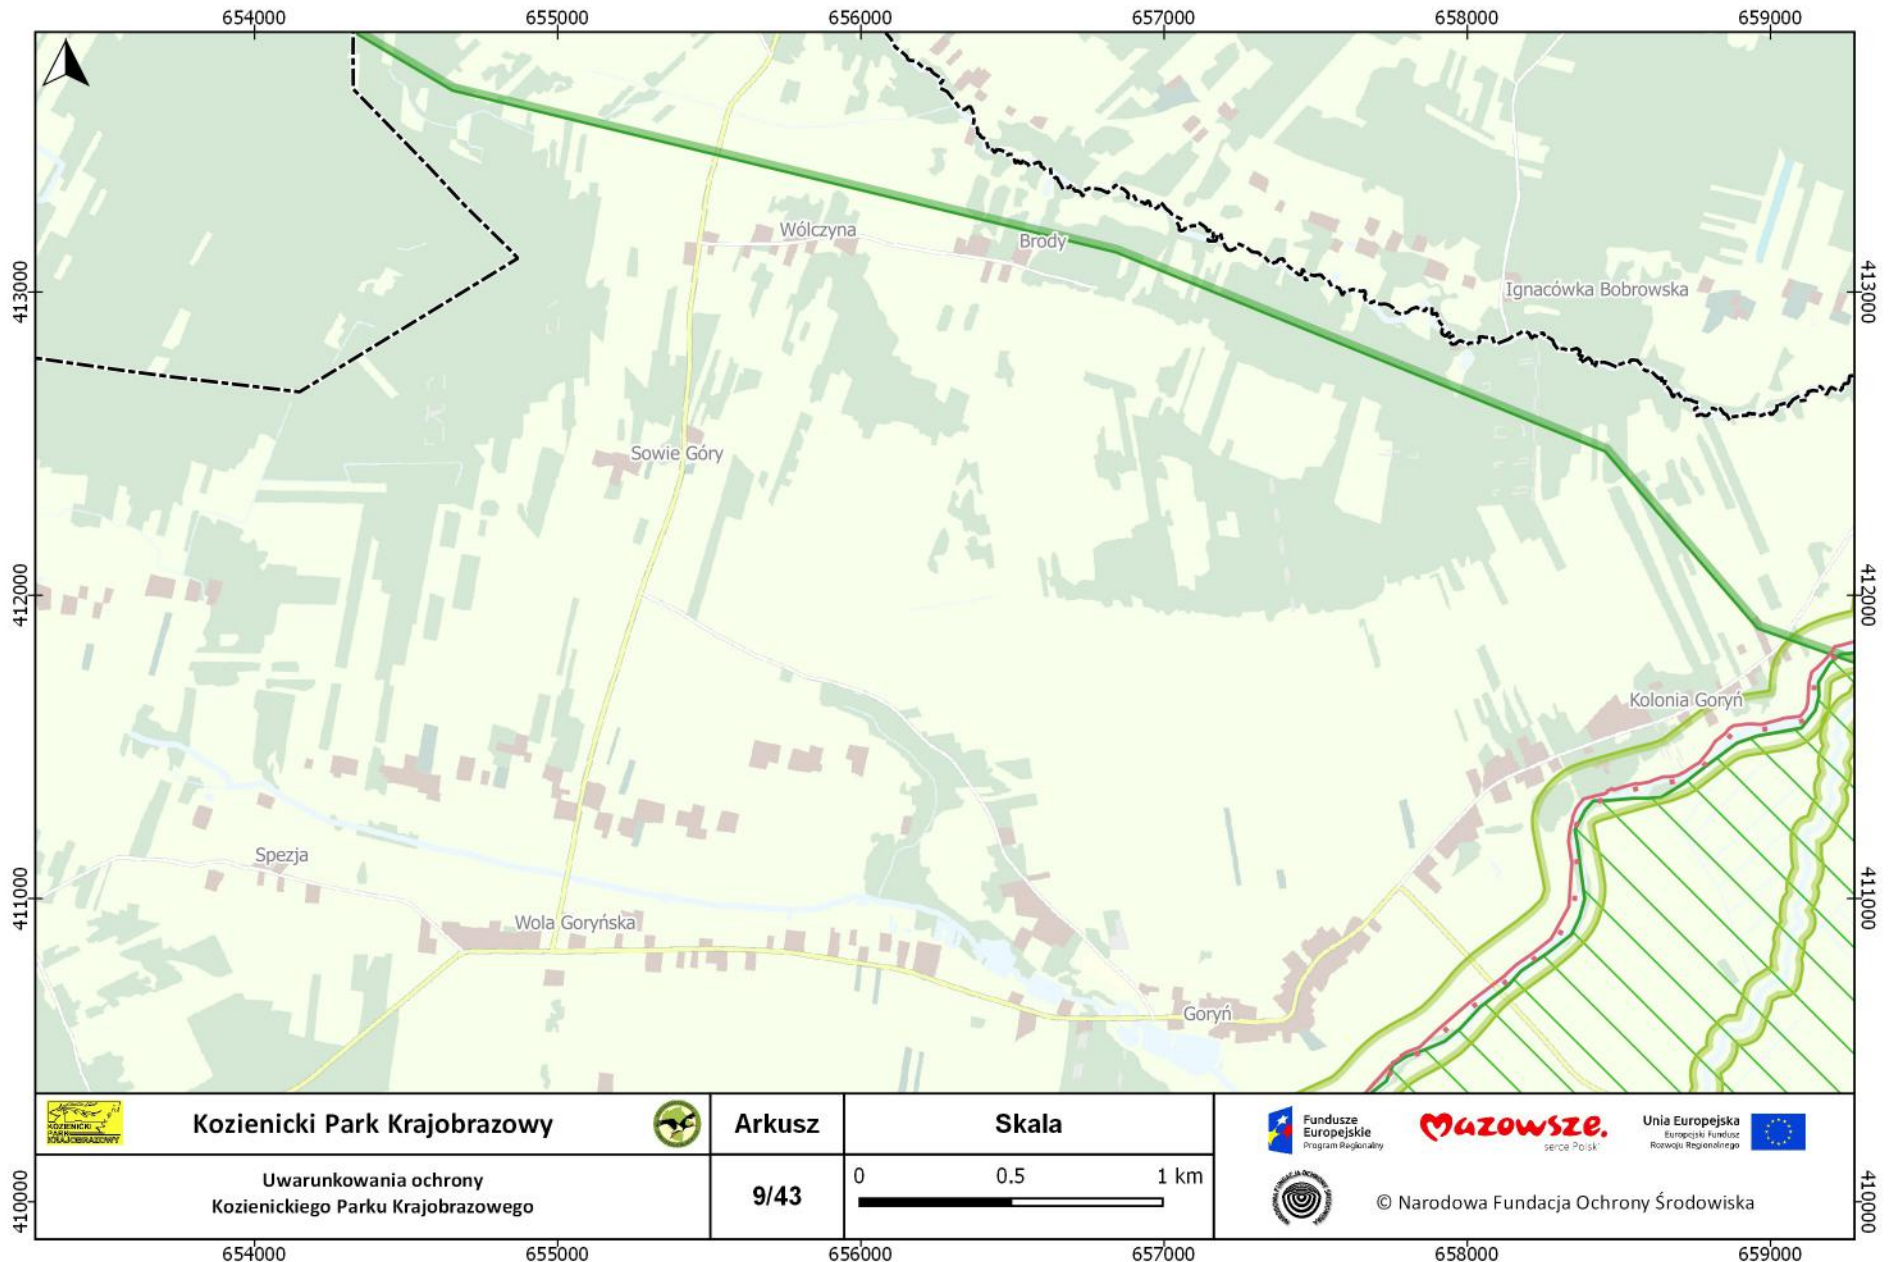

Kozienski Park Krajobrazowy

Arkusz

Skala

**Uwarunkowania ochrony
Kozienskiego Parku Krajobrazowego**

9/43

© Narodowa Fundacja Ochrony Środowiska

410000

410000

654000

655000

656000

657000

658000

659000