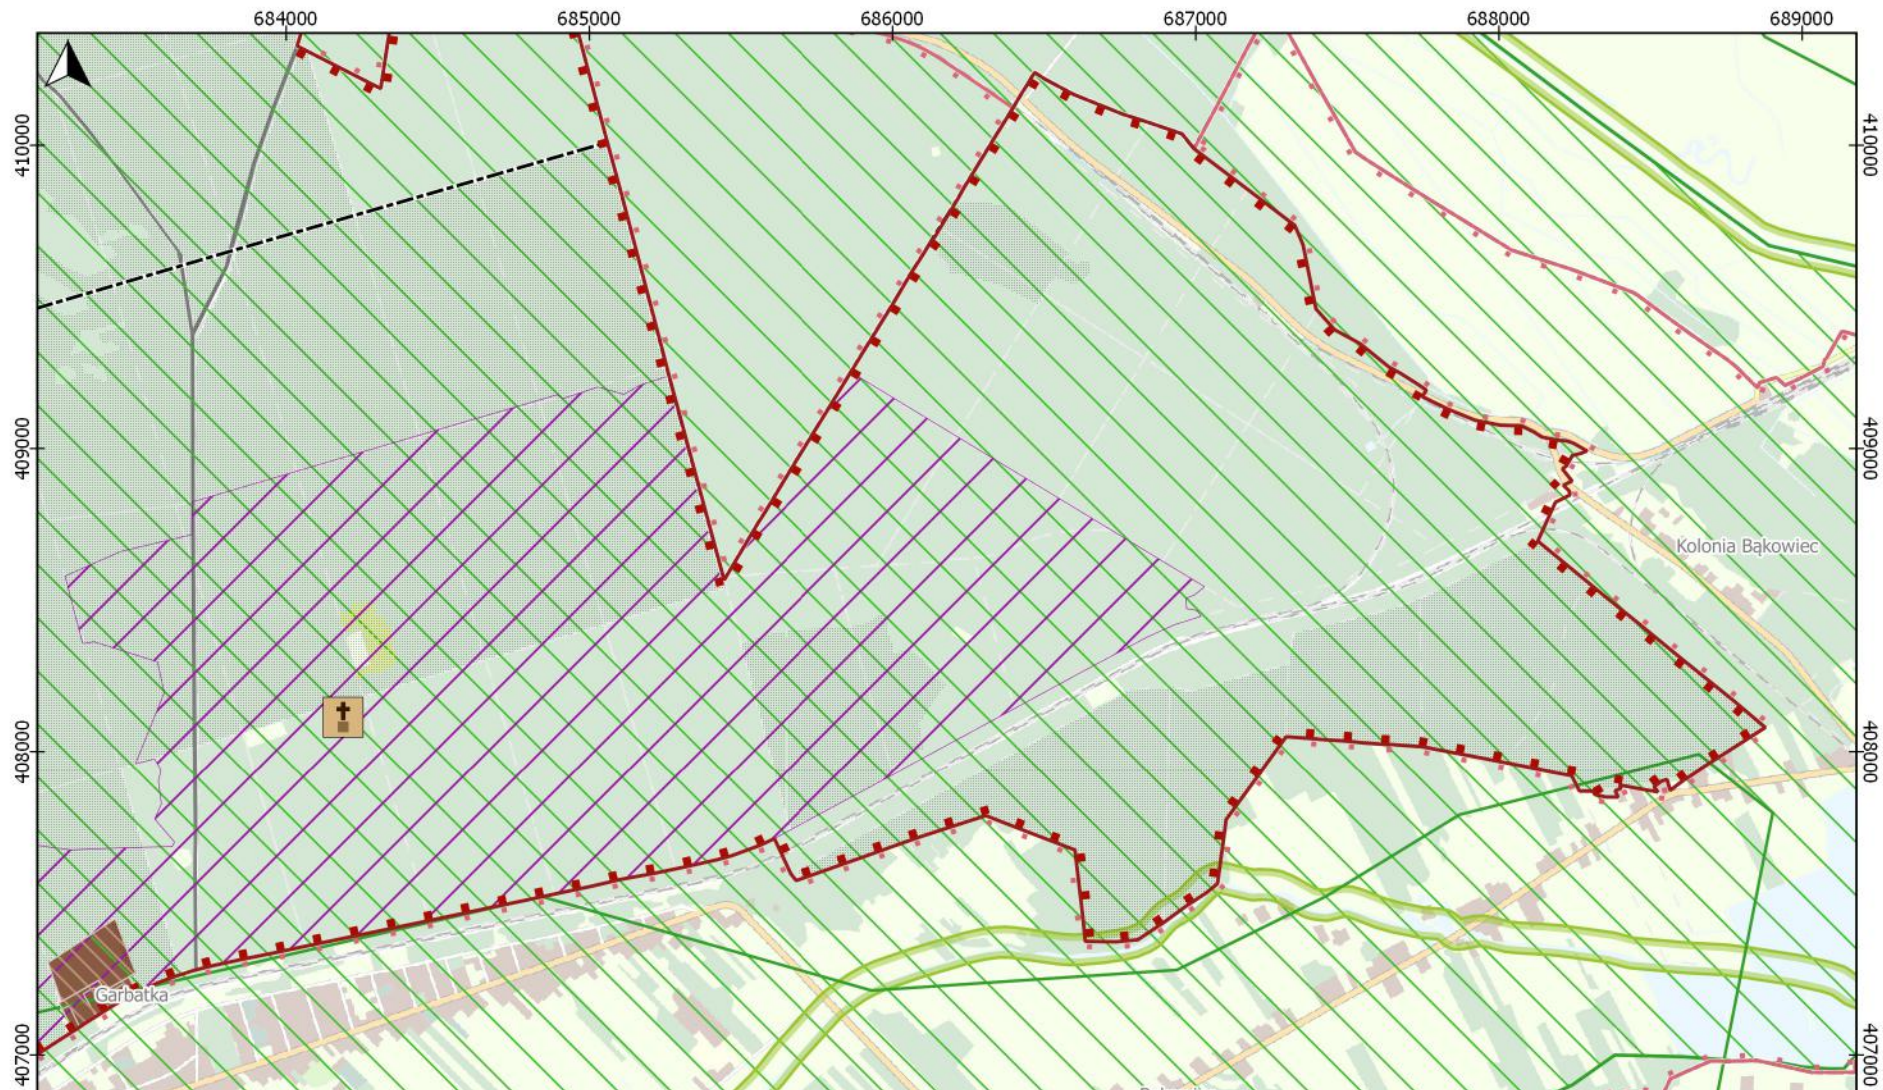

Koziński Park Krajobrazowy

Arkusz

Skala

Uwarunkowania ochrony
Kozińskiego Parku Krajobrazowego

20/43

© Narodowa Fundacja Ochrony Środowiska

684000

685000

686000

687000

688000

689000

410000
409000
408000
407000

410000
409000
408000
407000