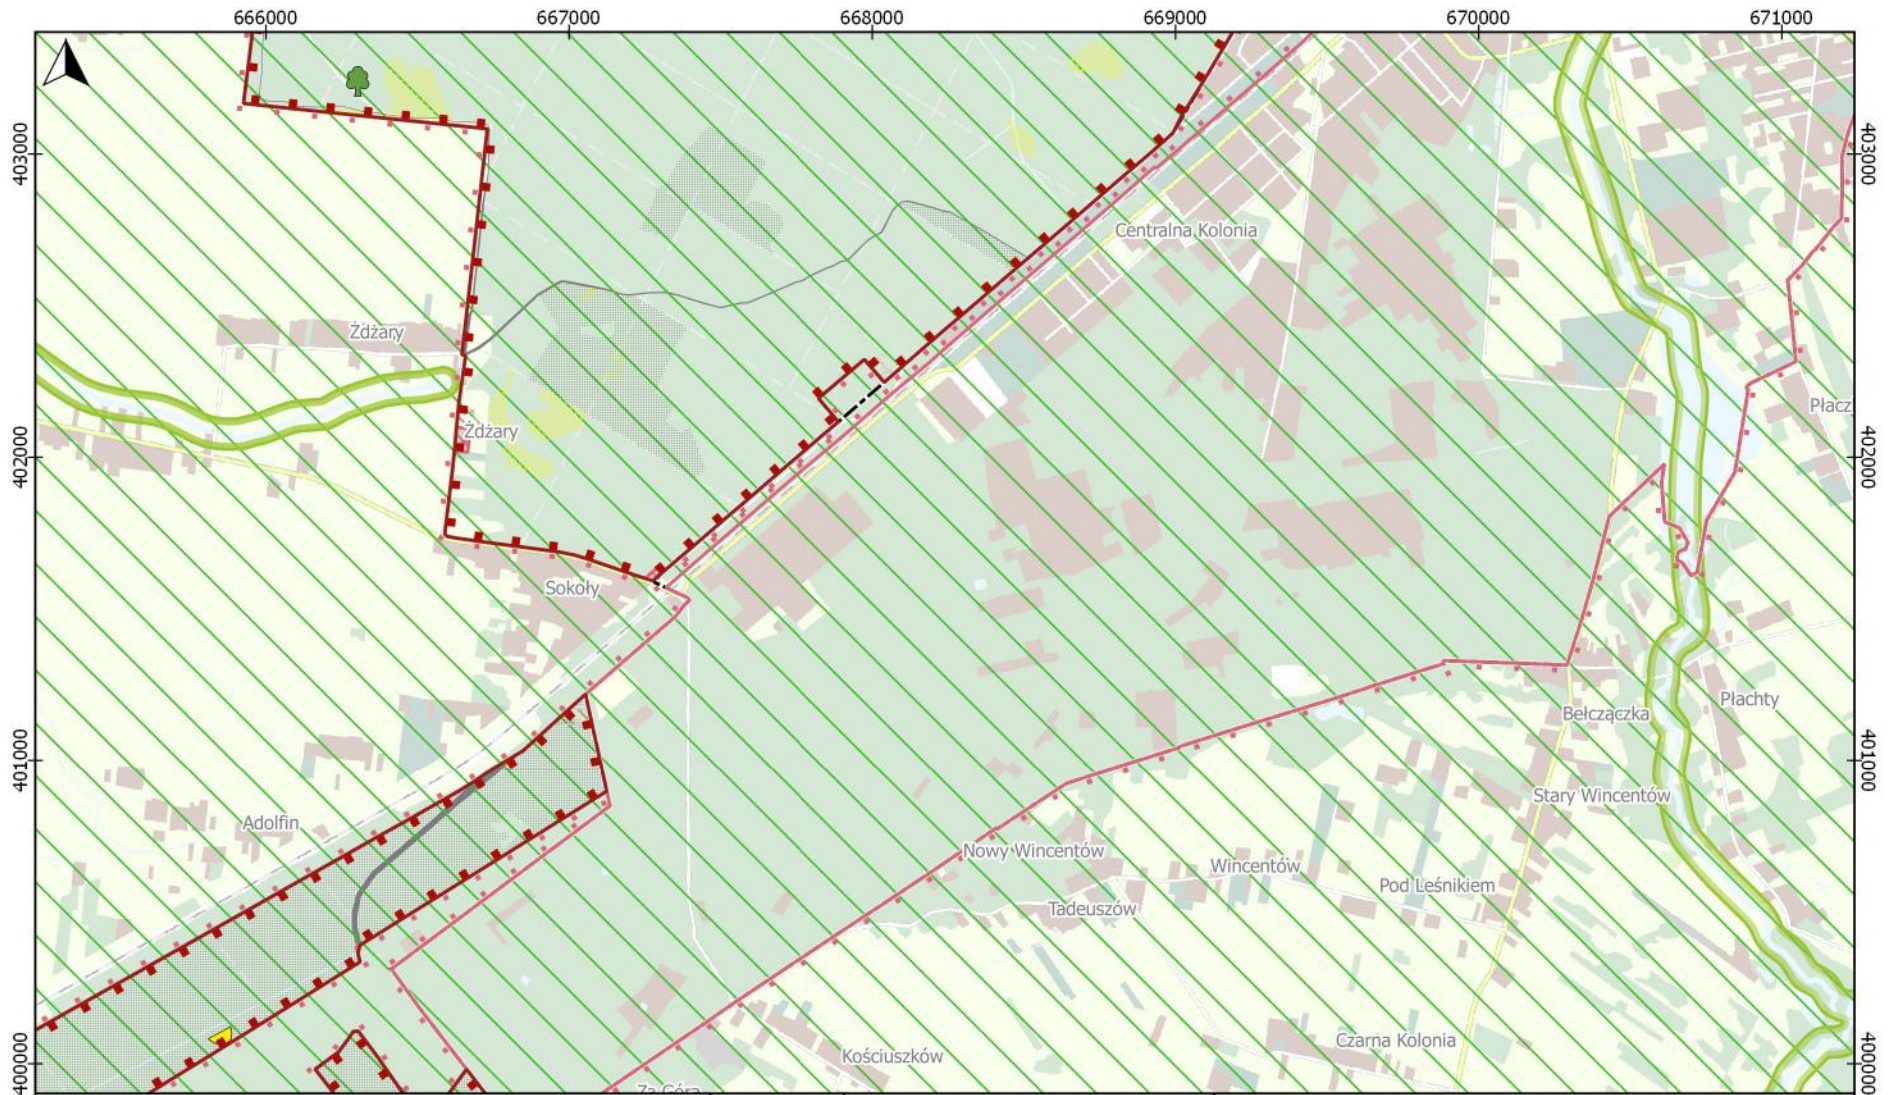

Koziński Park Krajobrazowy

Arkusz

Skala

Uwarunkowania ochrony
Kozińskiego Parku Krajobrazowego

30/43

© Narodowa Fundacja Ochrony Środowiska

666000 667000 668000 669000 670000 671000

403000
402000
401000
400000

403000
402000
401000
400000