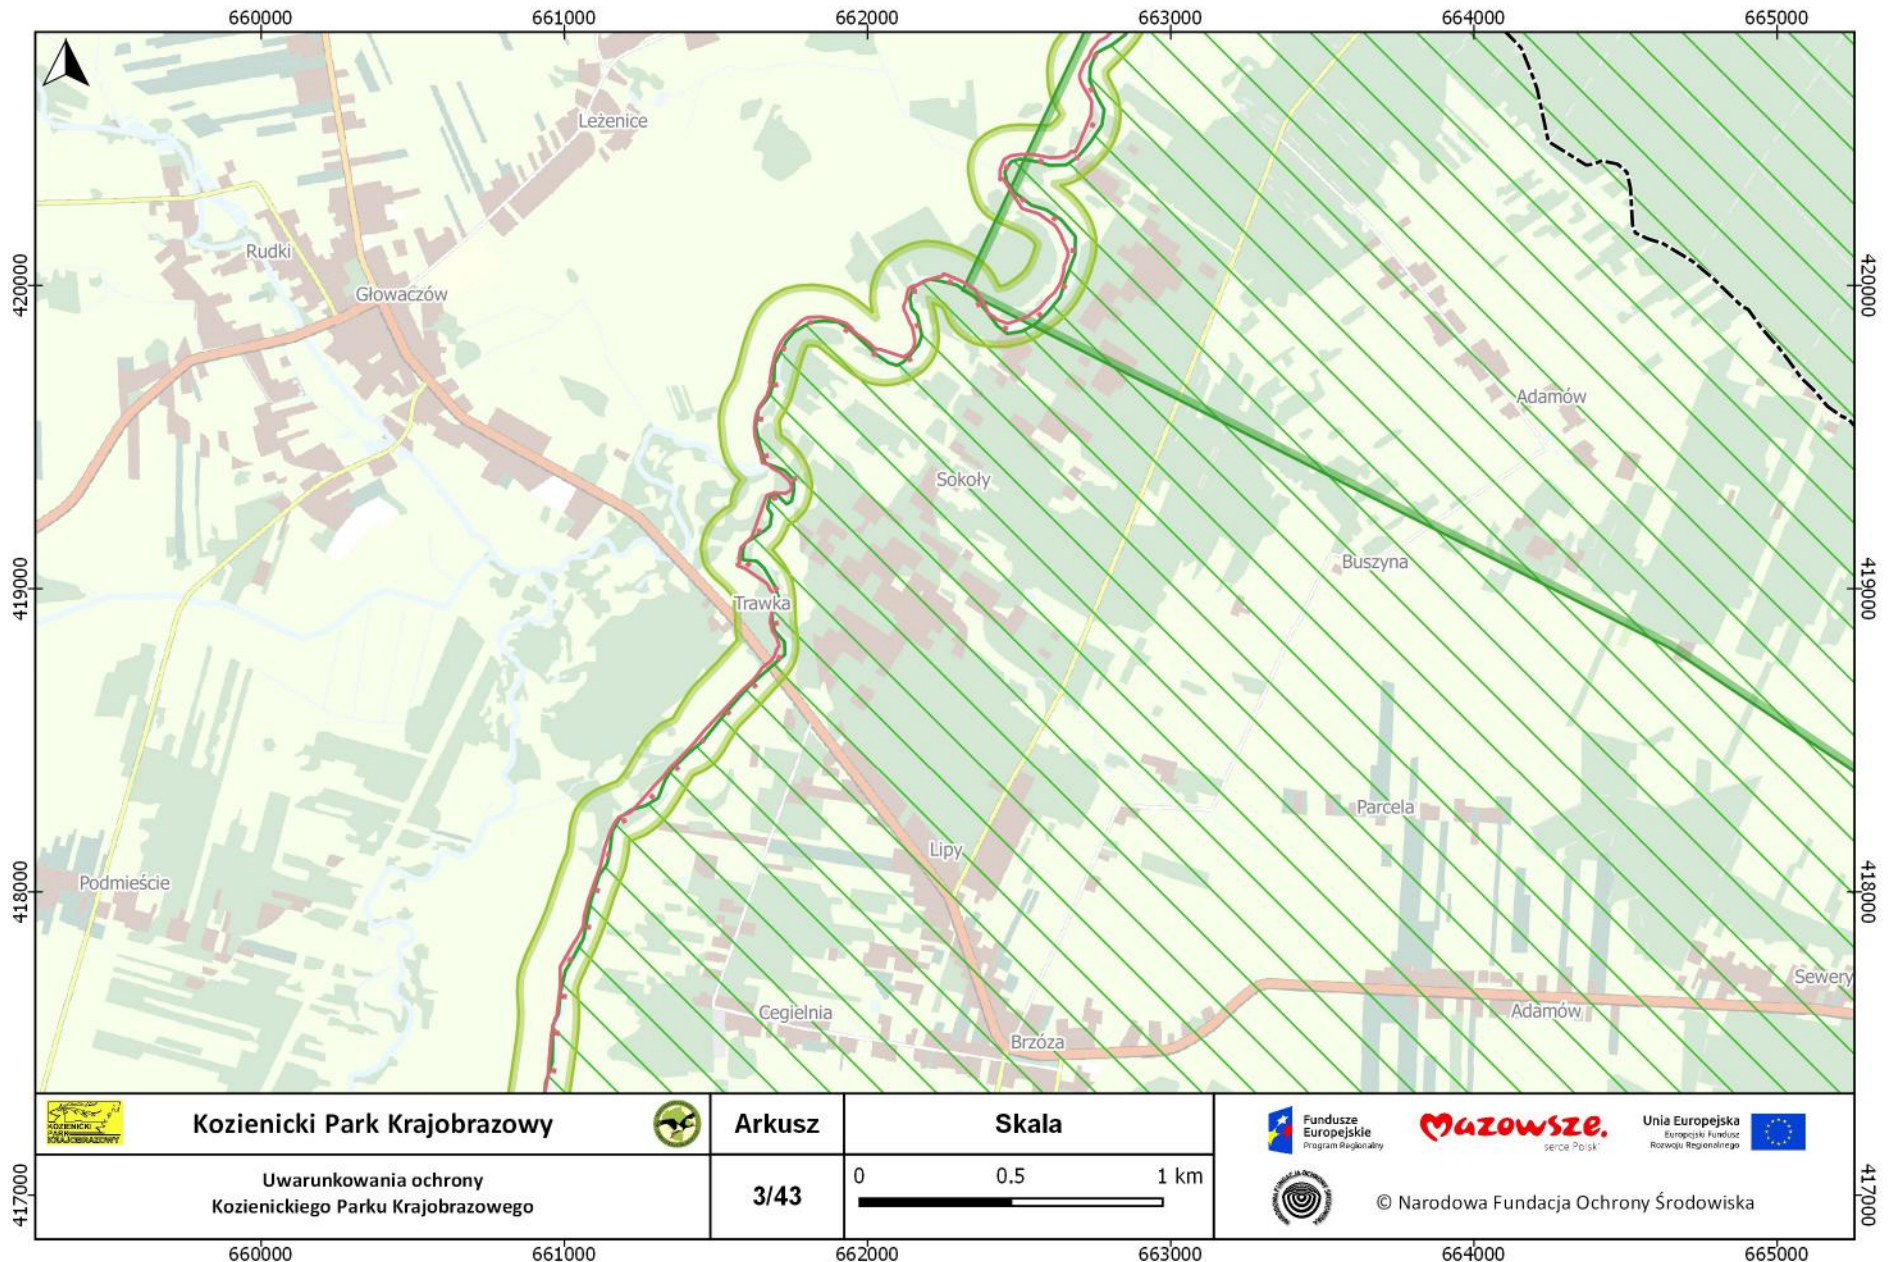

Kozienski Park Krajobrazowy

Uwarunkowania ochrony Kozienskiego Parku Krajobrazowego

Arkusz

3/43

Skala

0 0.5 1 km

Fundusze Europejskie Program Regionalny

© Narodowa Fundacja Ochrony Środowiska

417000

417000

660000 661000 662000 663000 664000 665000