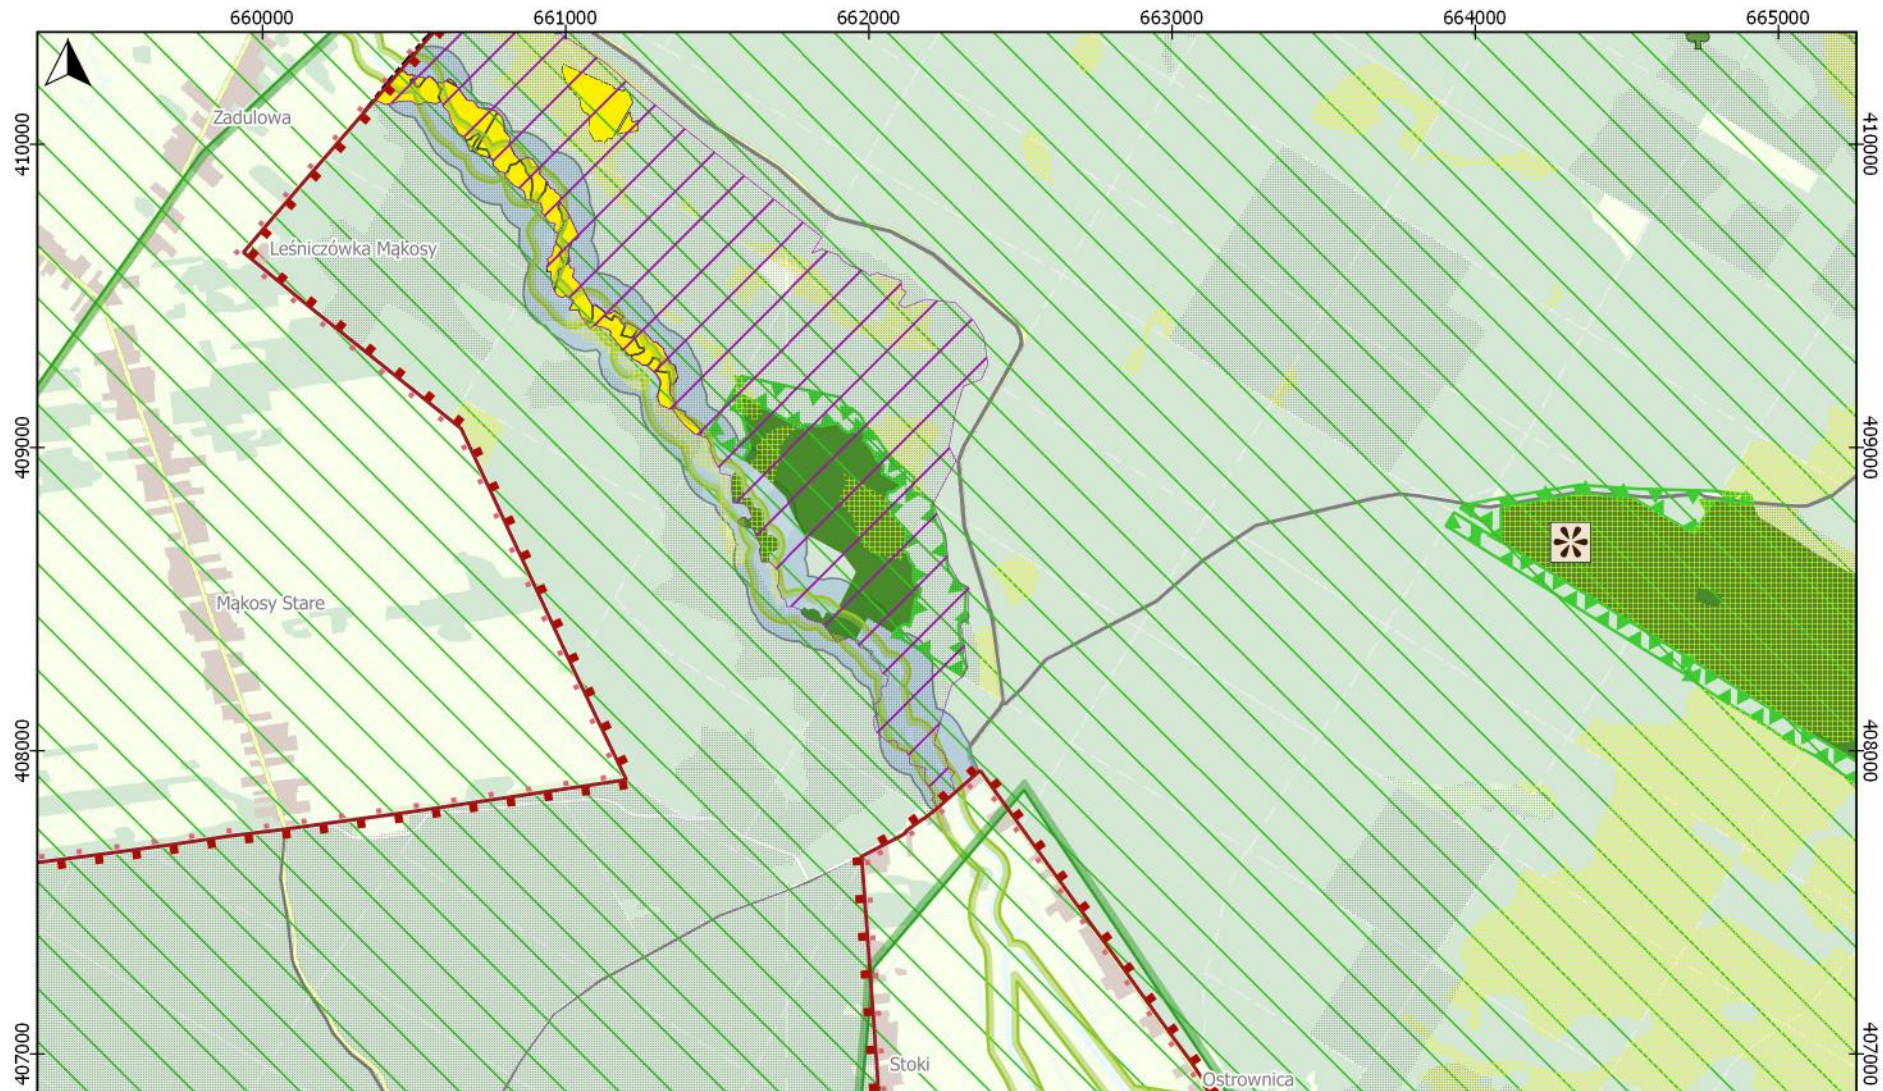

Koziński Park Krajobrazowy

Arkusz

Skala

Uwarunkowania ochrony
Kozińskiego Parku Krajobrazowego

16/43

© Narodowa Fundacja Ochrony Środowiska

660000

661000

662000

663000

664000

665000

410000

409000

408000

407000

410000

409000

408000

407000