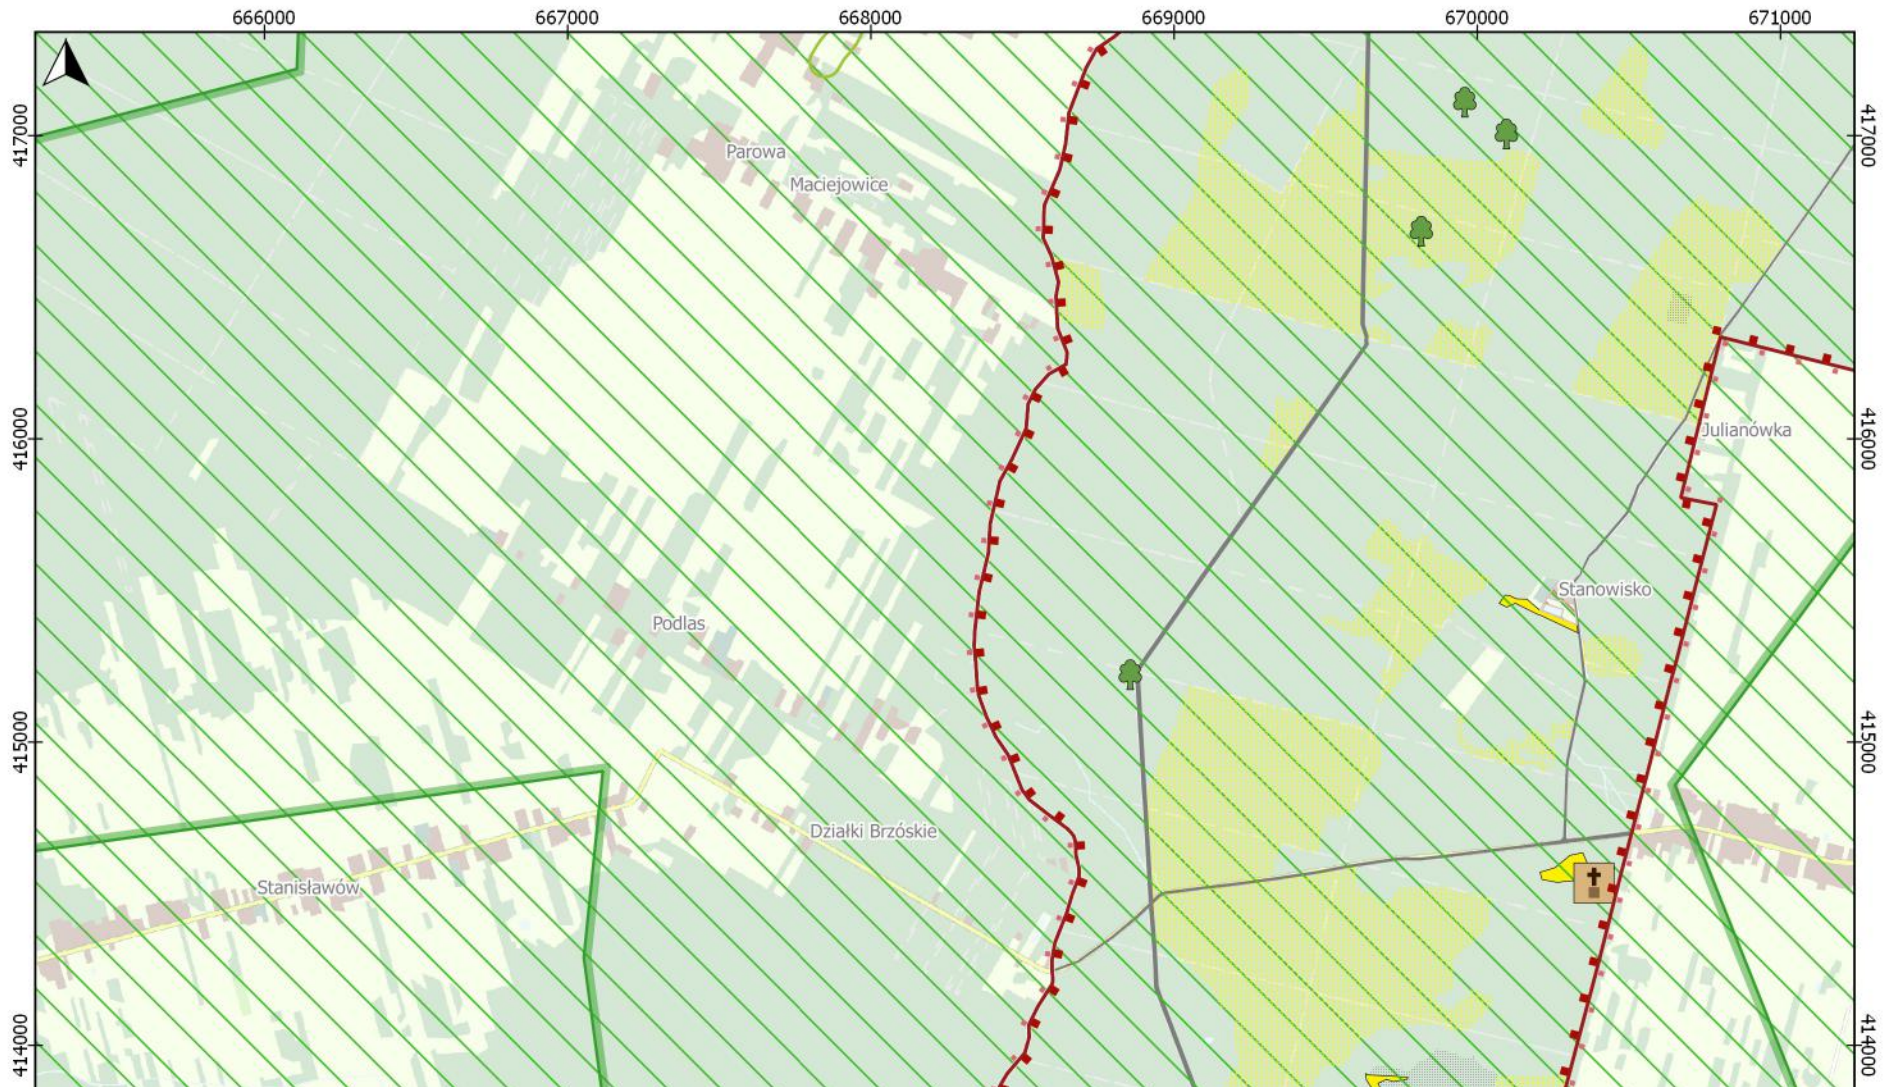

Koziński Park Krajobrazowy	Arkusz	Skala 0 0.5 1 km	Fundusze Europejskie Program Regionalny	MAZOWSZE. serce Polski	Unia Europejska Europejski Fundusz Rozwoju Regionalnego
Uwarunkowania ochrony Kozińskiego Parku Krajobrazowego		7/43	© Narodowa Fundacja Ochrony Środowiska			

666000 667000 668000 669000 670000 671000