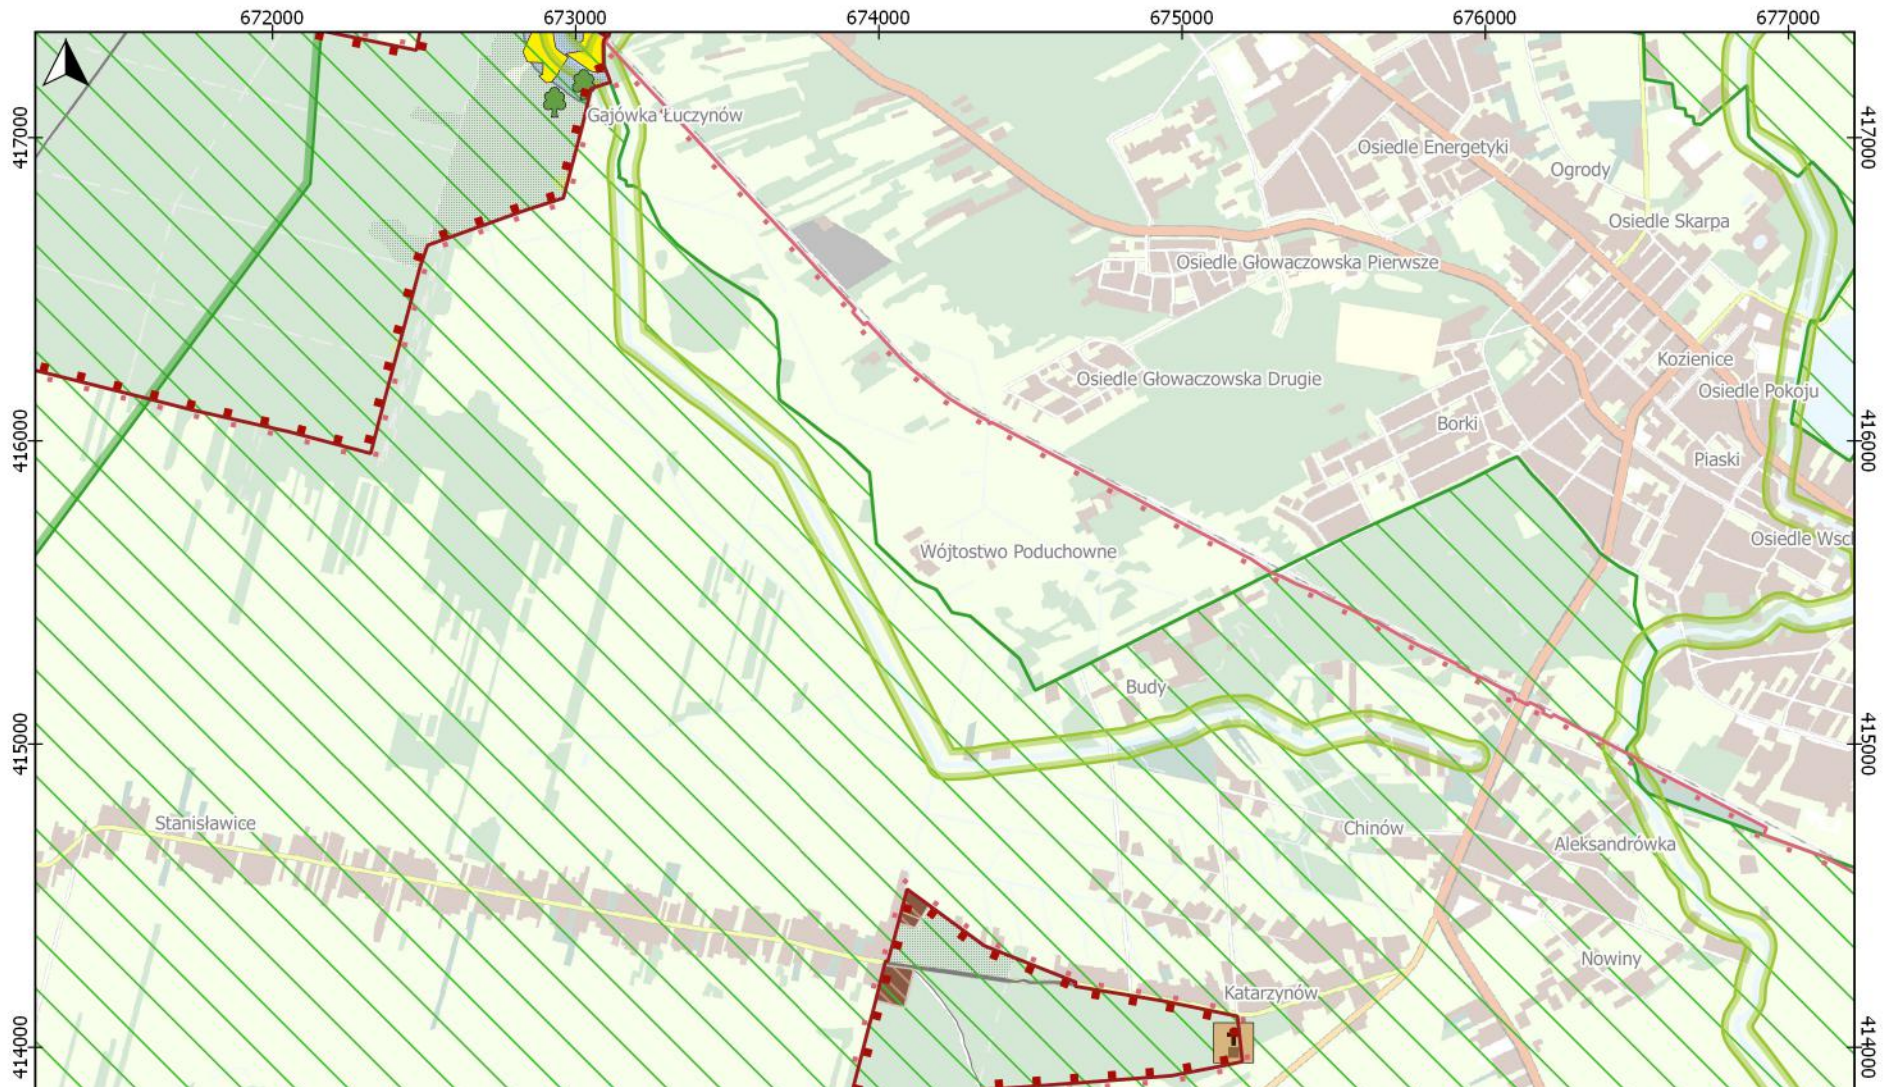

Kozienicki Park Krajobrazowy	Arkusz	Skala		Mazowsze serce Polski	Unia Europejska Europejski Fundusz Rozwoju Regionalnego
Uwarunkowania ochrony Kozienickiego Parku Krajobrazowego		8/43	0 0.5 1 km	© Narodowa Fundacja Ochrony Środowiska		

672000   673000   674000   675000   676000   677000

417000
416000
415000
414000

417000
416000
415000
414000