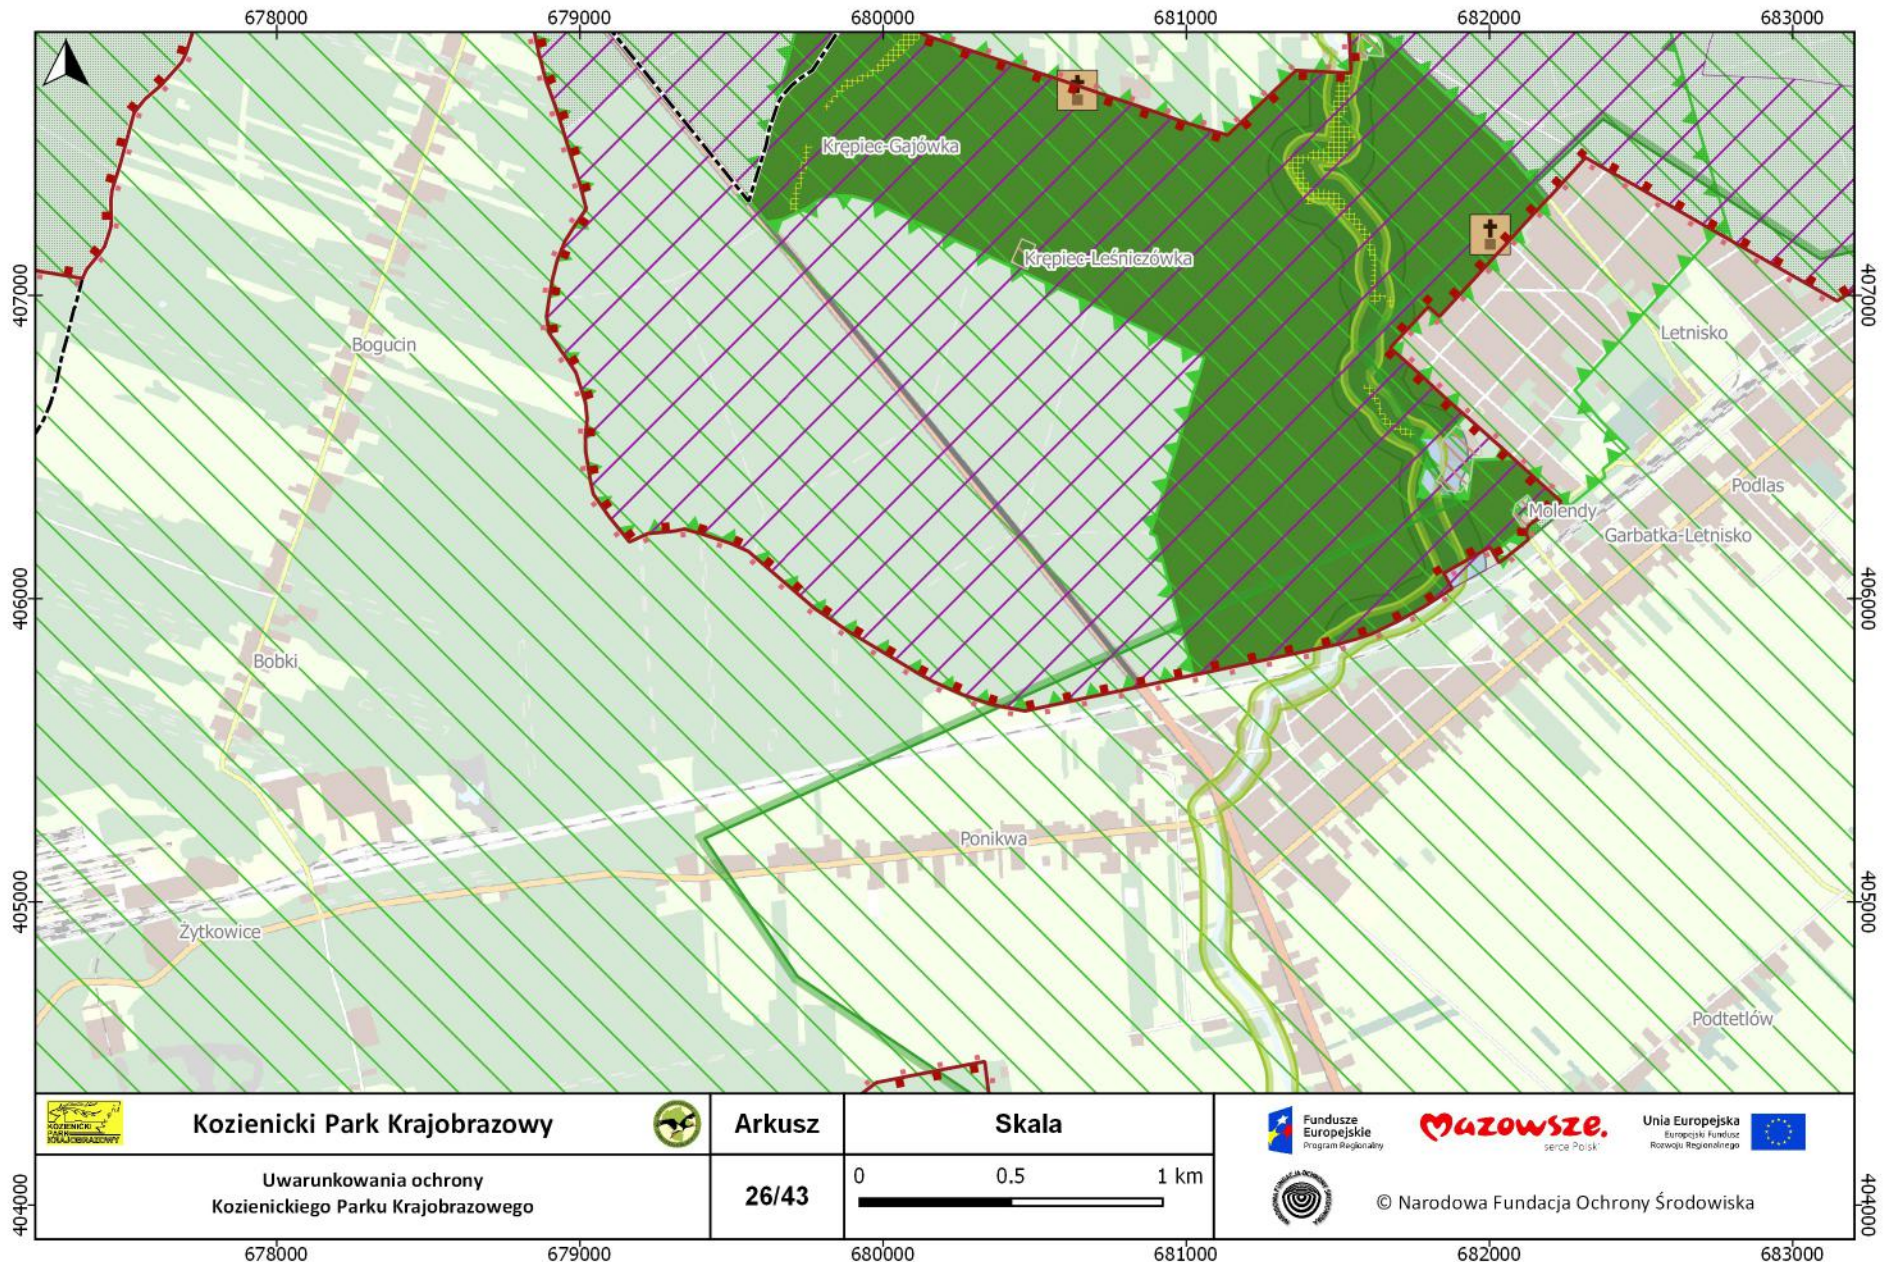

667000

668000

669000

670000

671000

	<p><b>Kozienski Park Krajobrazowy</b></p>		<p><b>Arkusz</b></p>	<p><b>Skala</b></p>				
<p><b>Uwarunkowania ochrony Kozienskiego Parku Krajobrazowego</b></p>		<p><b>25/43</b></p>	<p>0      0.5      1 km</p> 					<p>© Narodowa Fundacja Ochrony Środowiska</p>