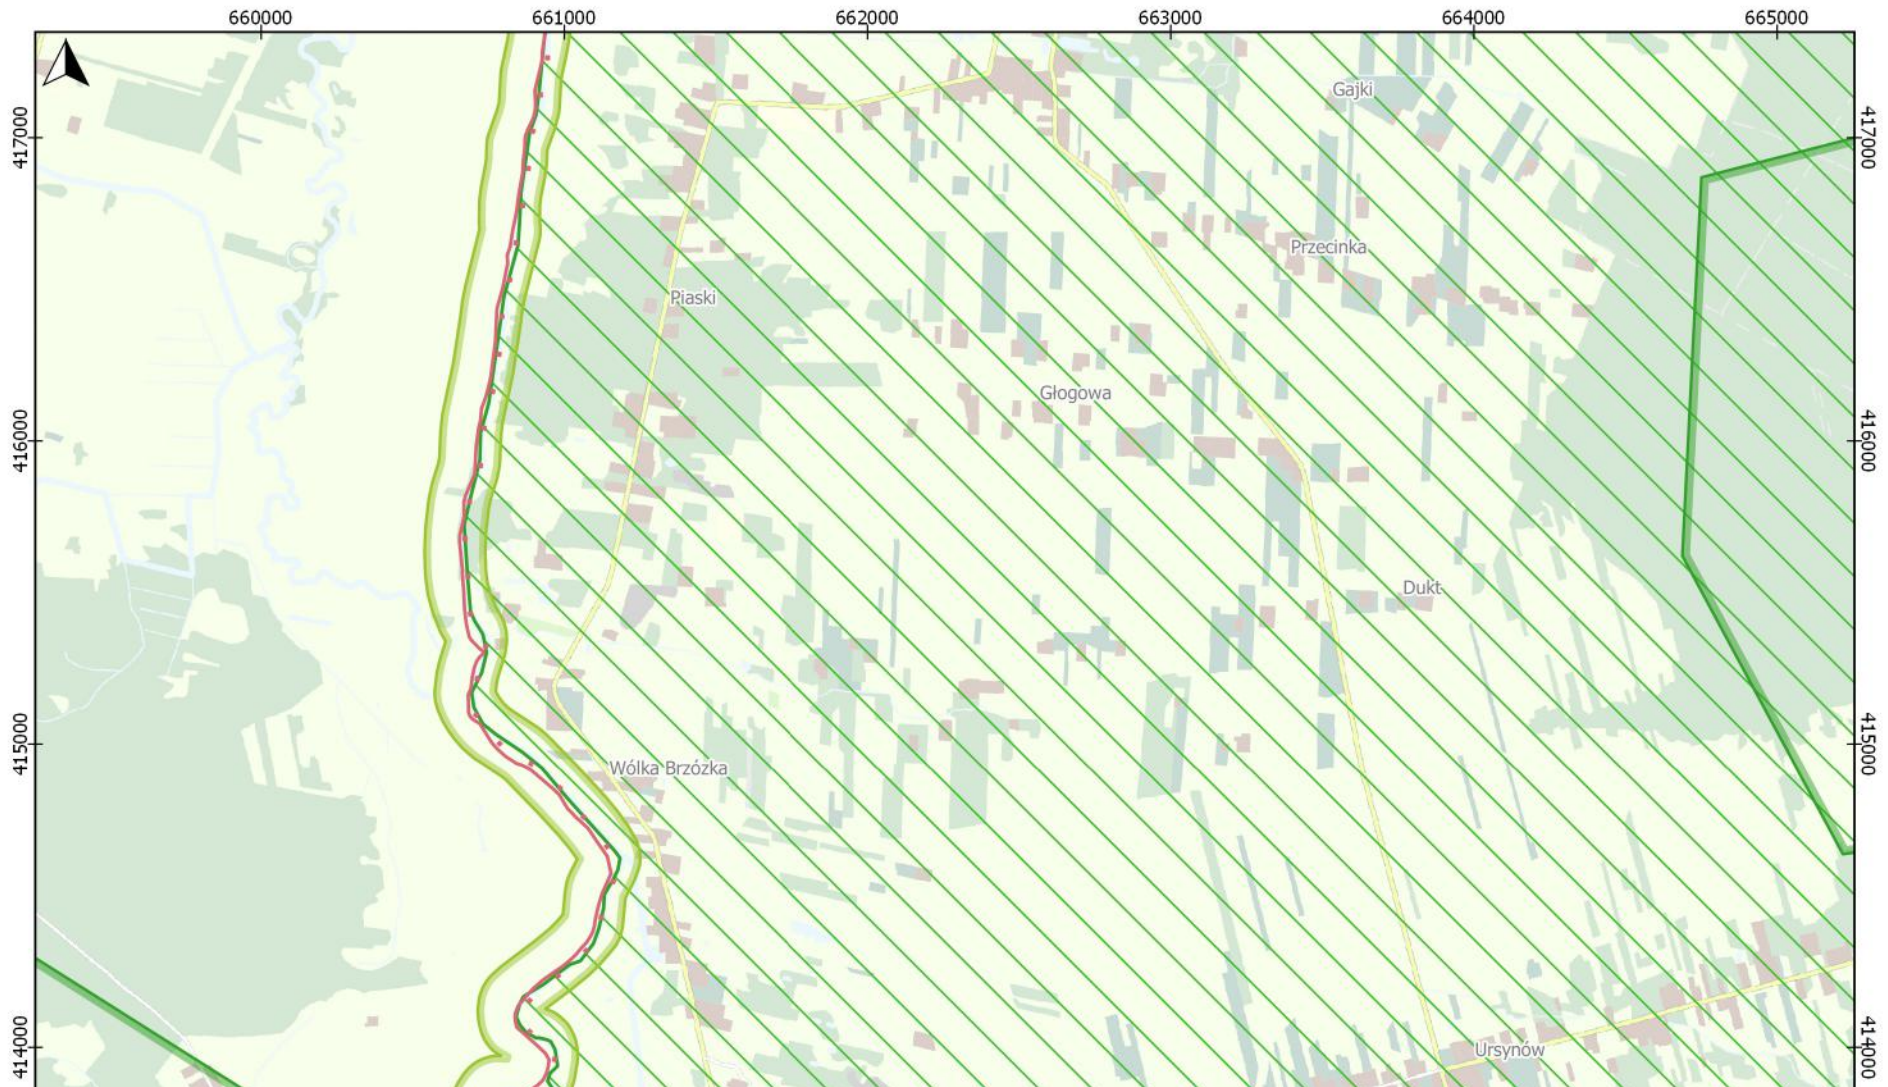

Kozienski Park Krajobrazowy		Arkusz			
Uwarunkowania ochrony Kozienskiego Parku Krajobrazowego		6/43	Skala 0 0.5 1 km	© Narodowa Fundacja Ochrony Środowiska		

660000   661000   662000   663000   664000   665000

417000
416000
415000
414000

417000
416000
415000
414000