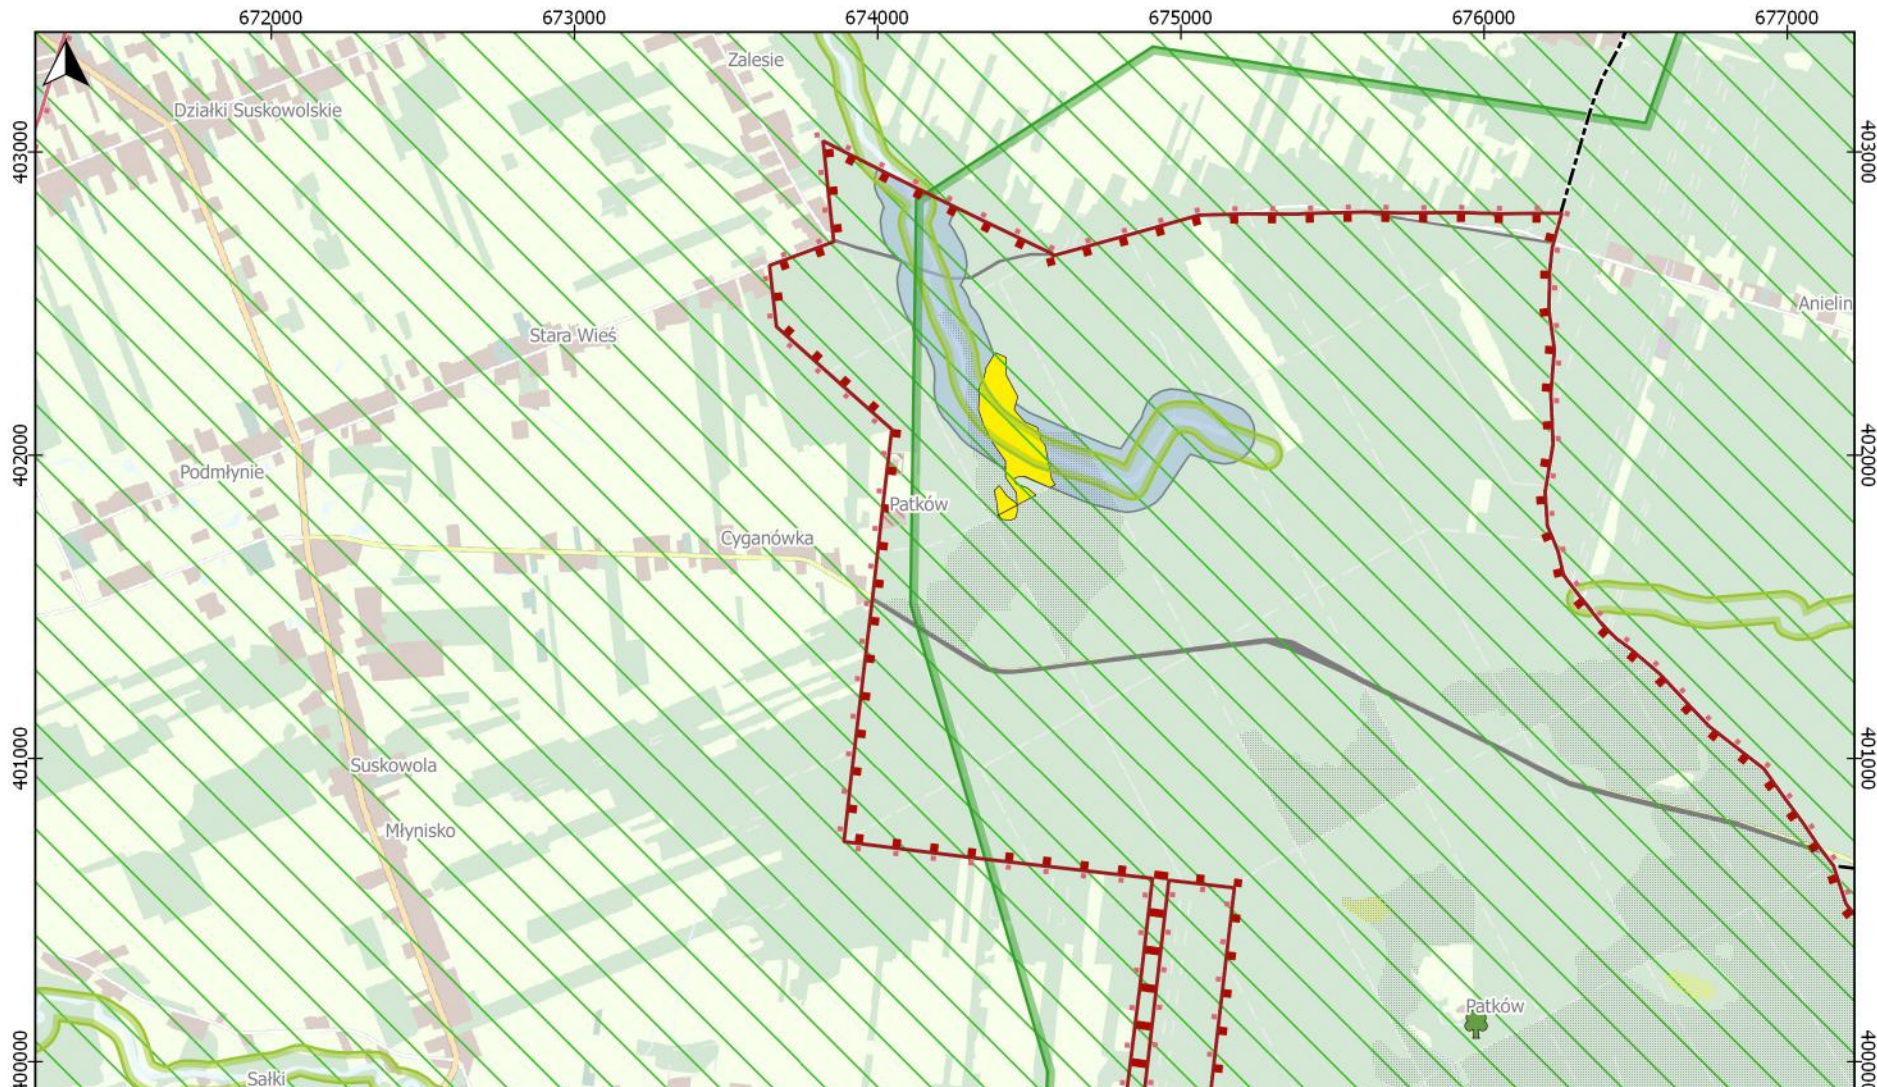

Koziński Park Krajobrazowy		Arkusz	Skala		Mazowsze Europejski Fundusz Rozwoju Regionalnego	
Uwarunkowania ochrony Kozińskiego Parku Krajobrazowego		31/43		0 0.5 1 km	© Narodowa Fundacja Ochrony Środowiska		

672000   673000   674000   675000   676000   677000

403000

402000

401000

400000