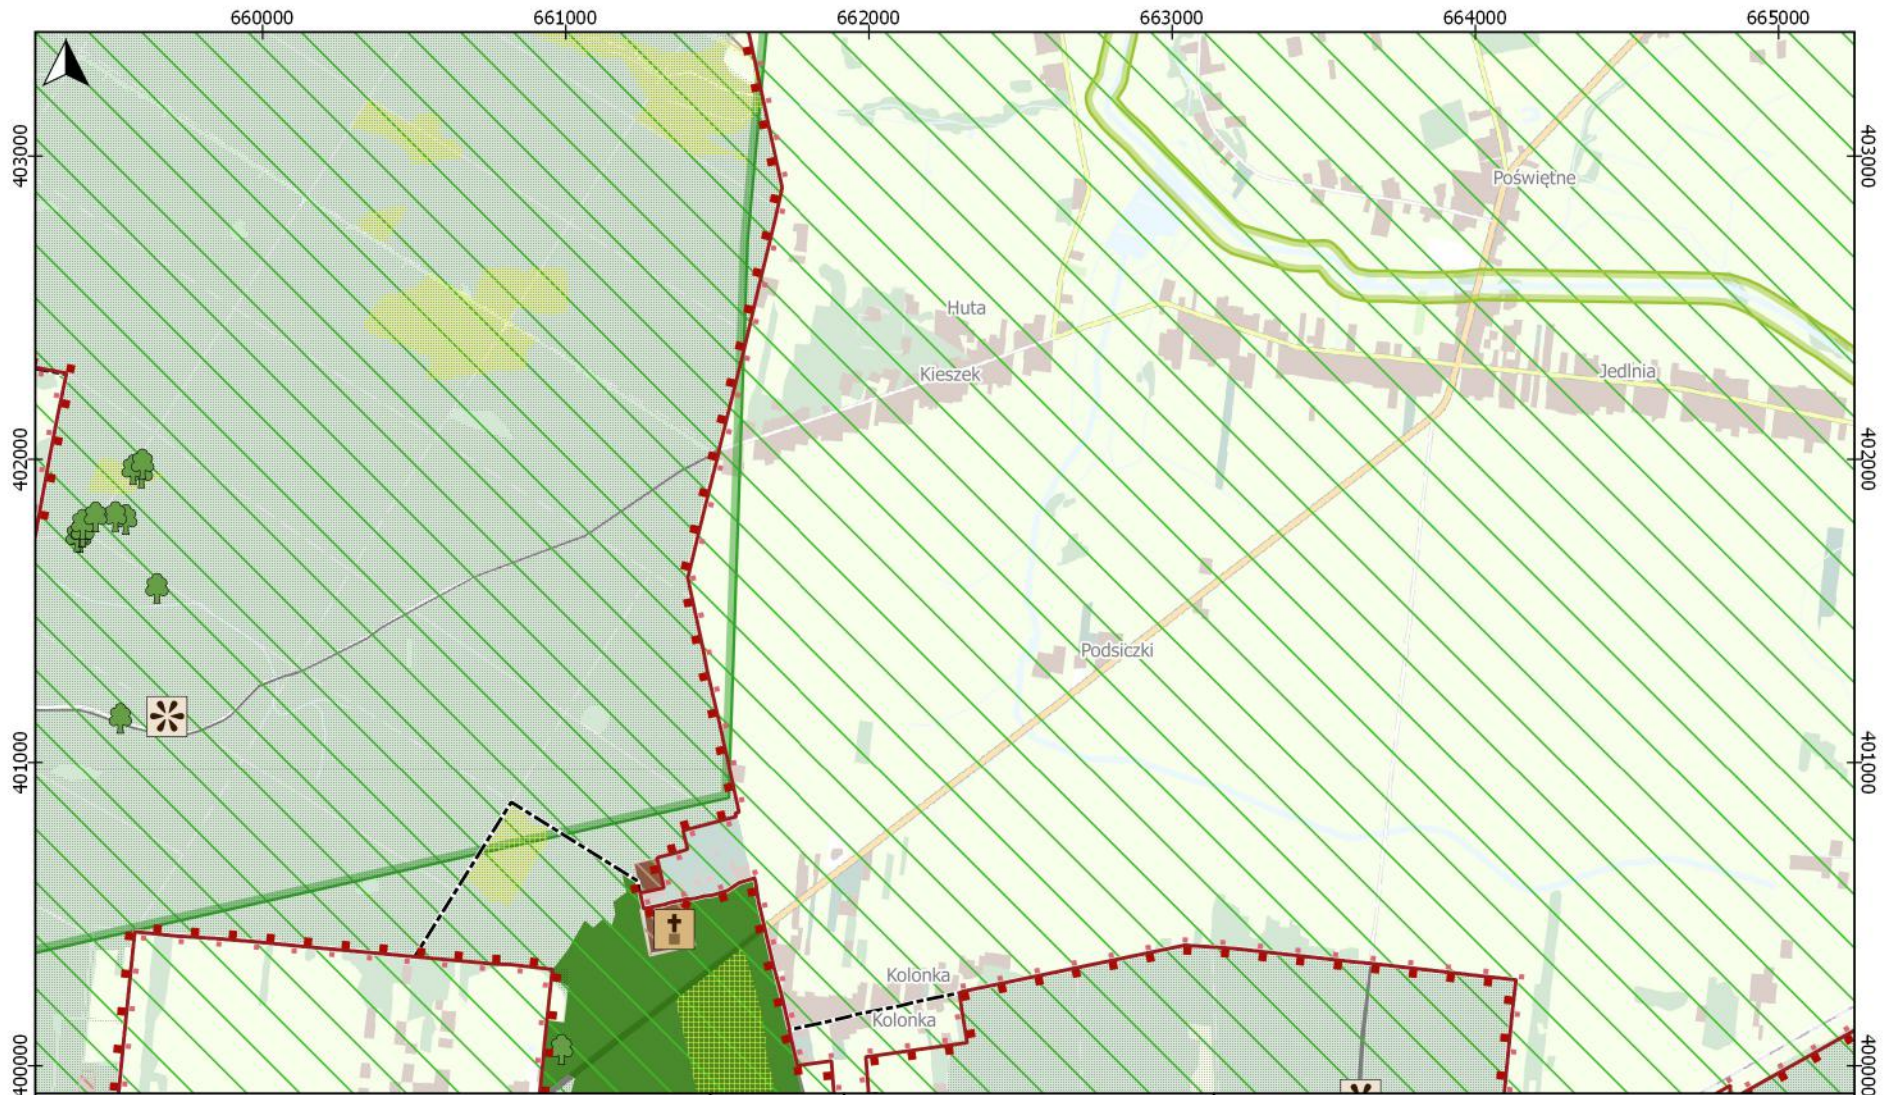

**Arkusz**

**Skala**

Uwarunkowania ochrony  
Kozienskiego Parku Krajobrazowego

**28/43**

© Narodowa Fundacja Ochrony Środowiska

654000 655000 656000 657000 658000 659000

403000  
402000  
401000  
400000

403000  
402000  
401000  
400000