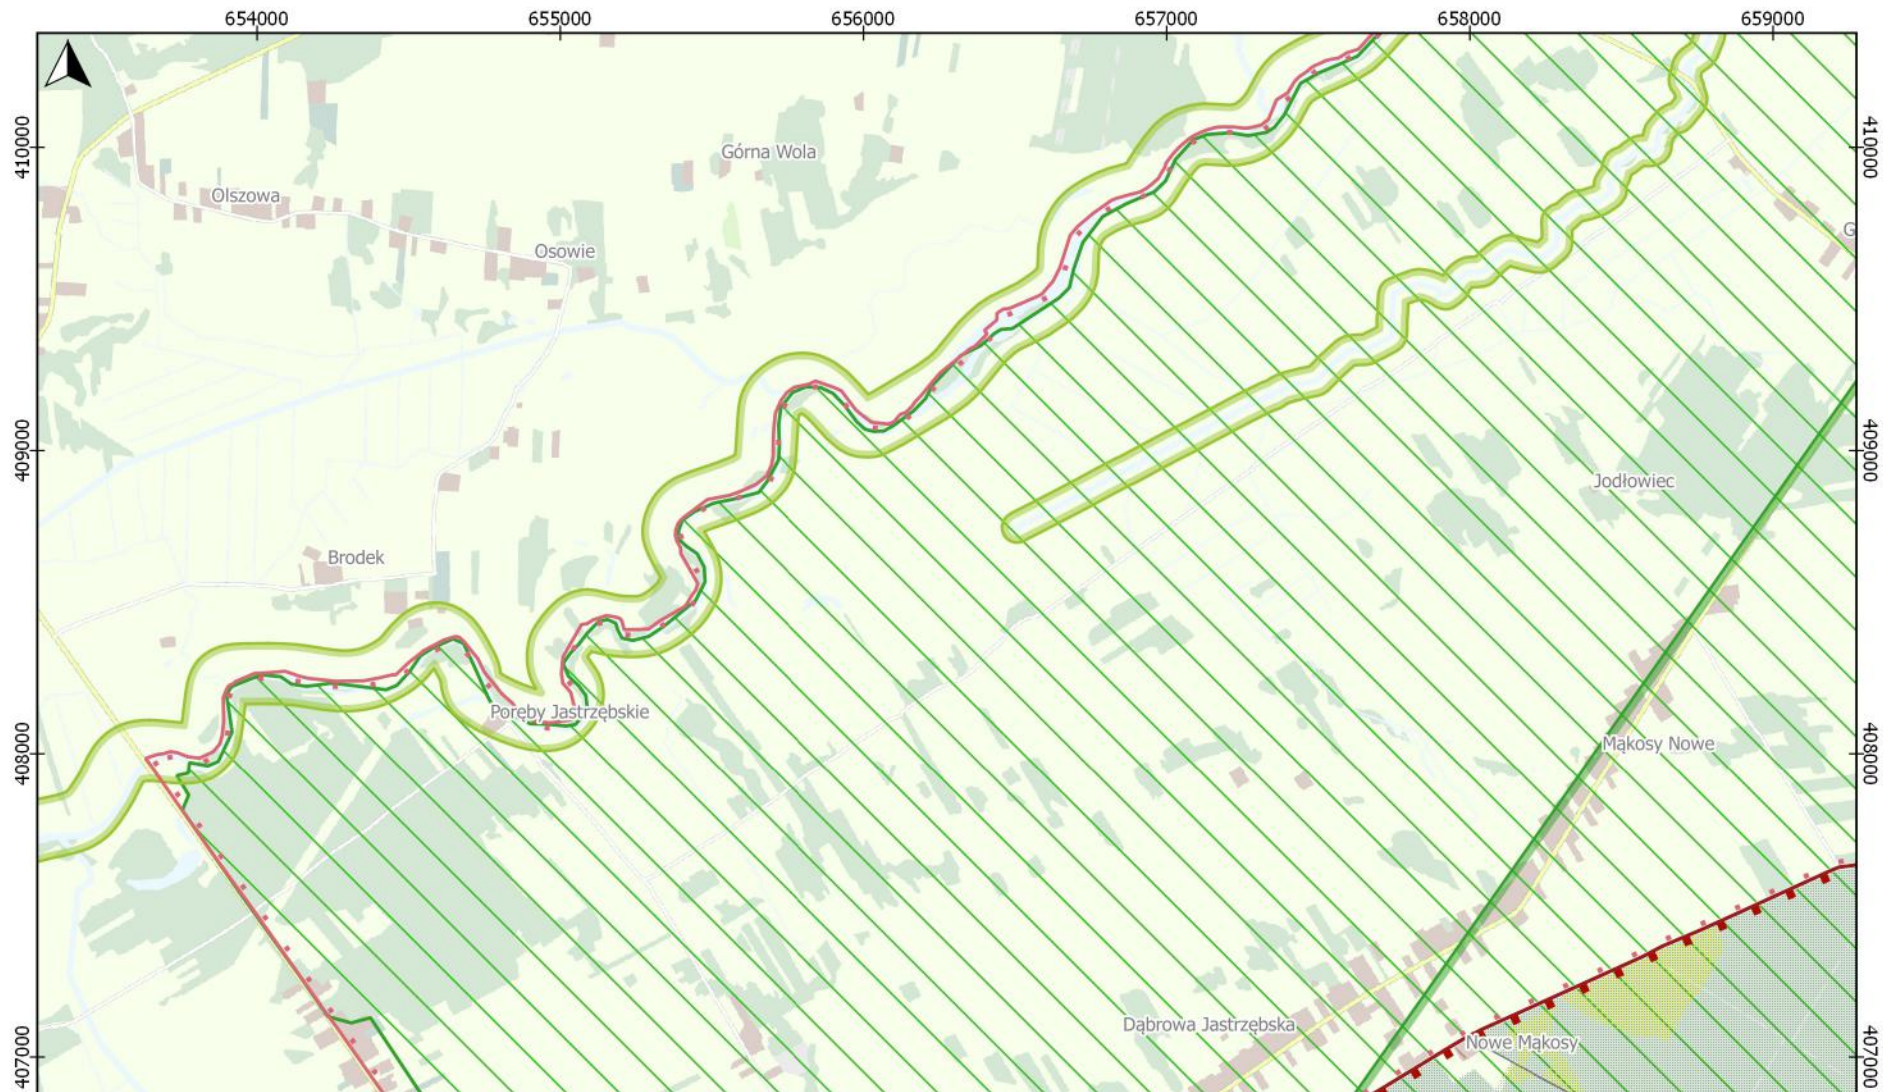

**Skala**  
 0      0.5      1 km  

Fundusze Europejskie Program Regionalny  
 Mazowsze. serce Polski  
 Unia Europejska Europejski Fundusz Rozwoju Regionalnego

 © Narodowa Fundacja Ochrony Środowiska

	<p><b>Koziński Park Krajobrazowy</b></p>	<p><b>Arkusz</b></p>	<p><b>Skala</b></p>				
<p><b>Uwarunkowania ochrony Kozińskiego Parku Krajobrazowego</b></p>		<p><b>15/43</b></p>	<p>0      0.5      1 km</p>	<p>© Narodowa Fundacja Ochrony Środowiska</p>			