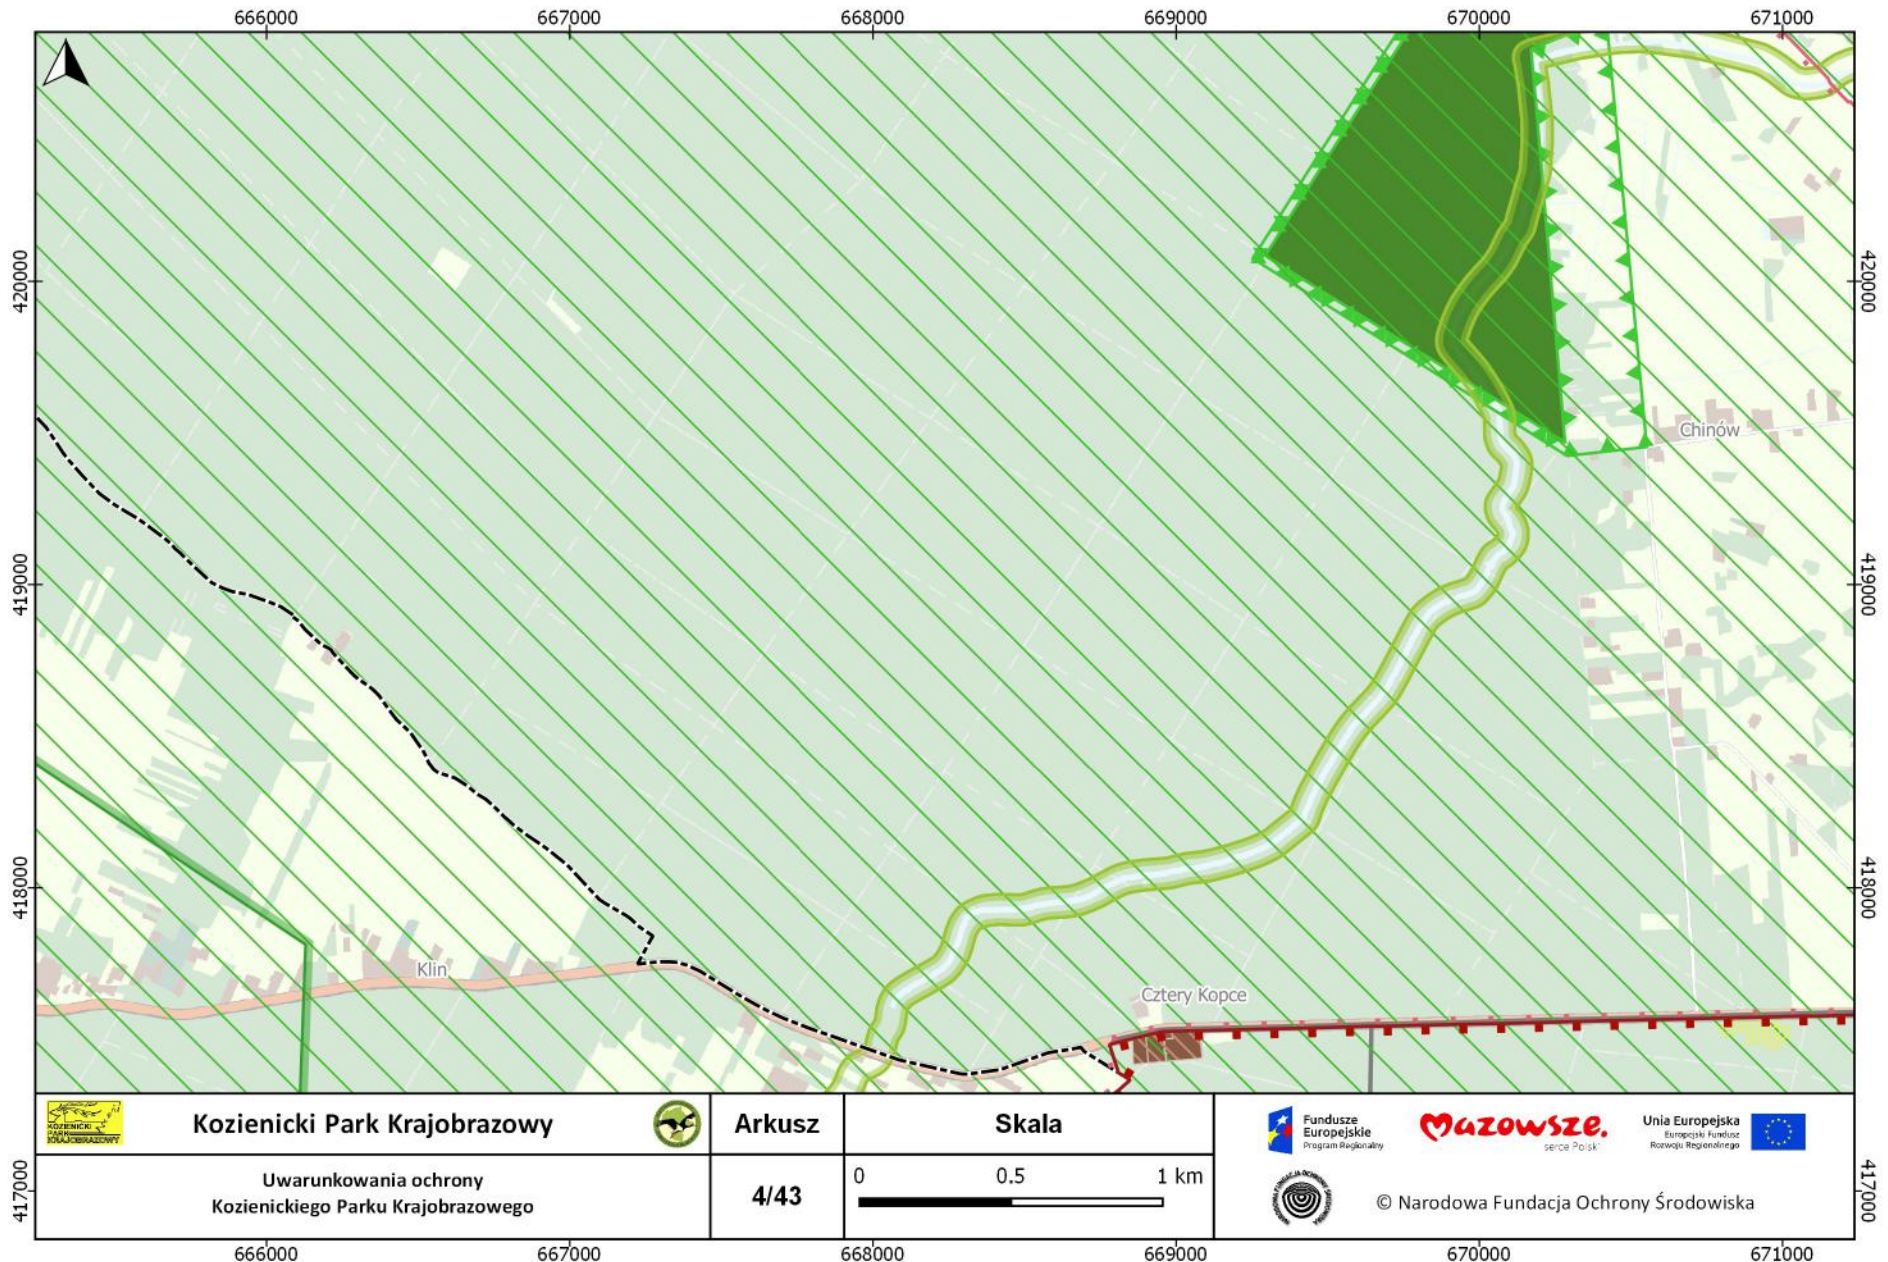

Kozienski Park Krajobrazowy

Uwarunkowania ochrony
Kozienskiego Parku Krajobrazowego

Arkusz
4/43

Skala
0   0.5   1 km

Fundusze Europejskie Program Regionalny
Mazowsze. serce Polski
Unia Europejska Europejski Fundusz Rozwoju Regionalnego

© Narodowa Fundacja Ochrony Środowiska