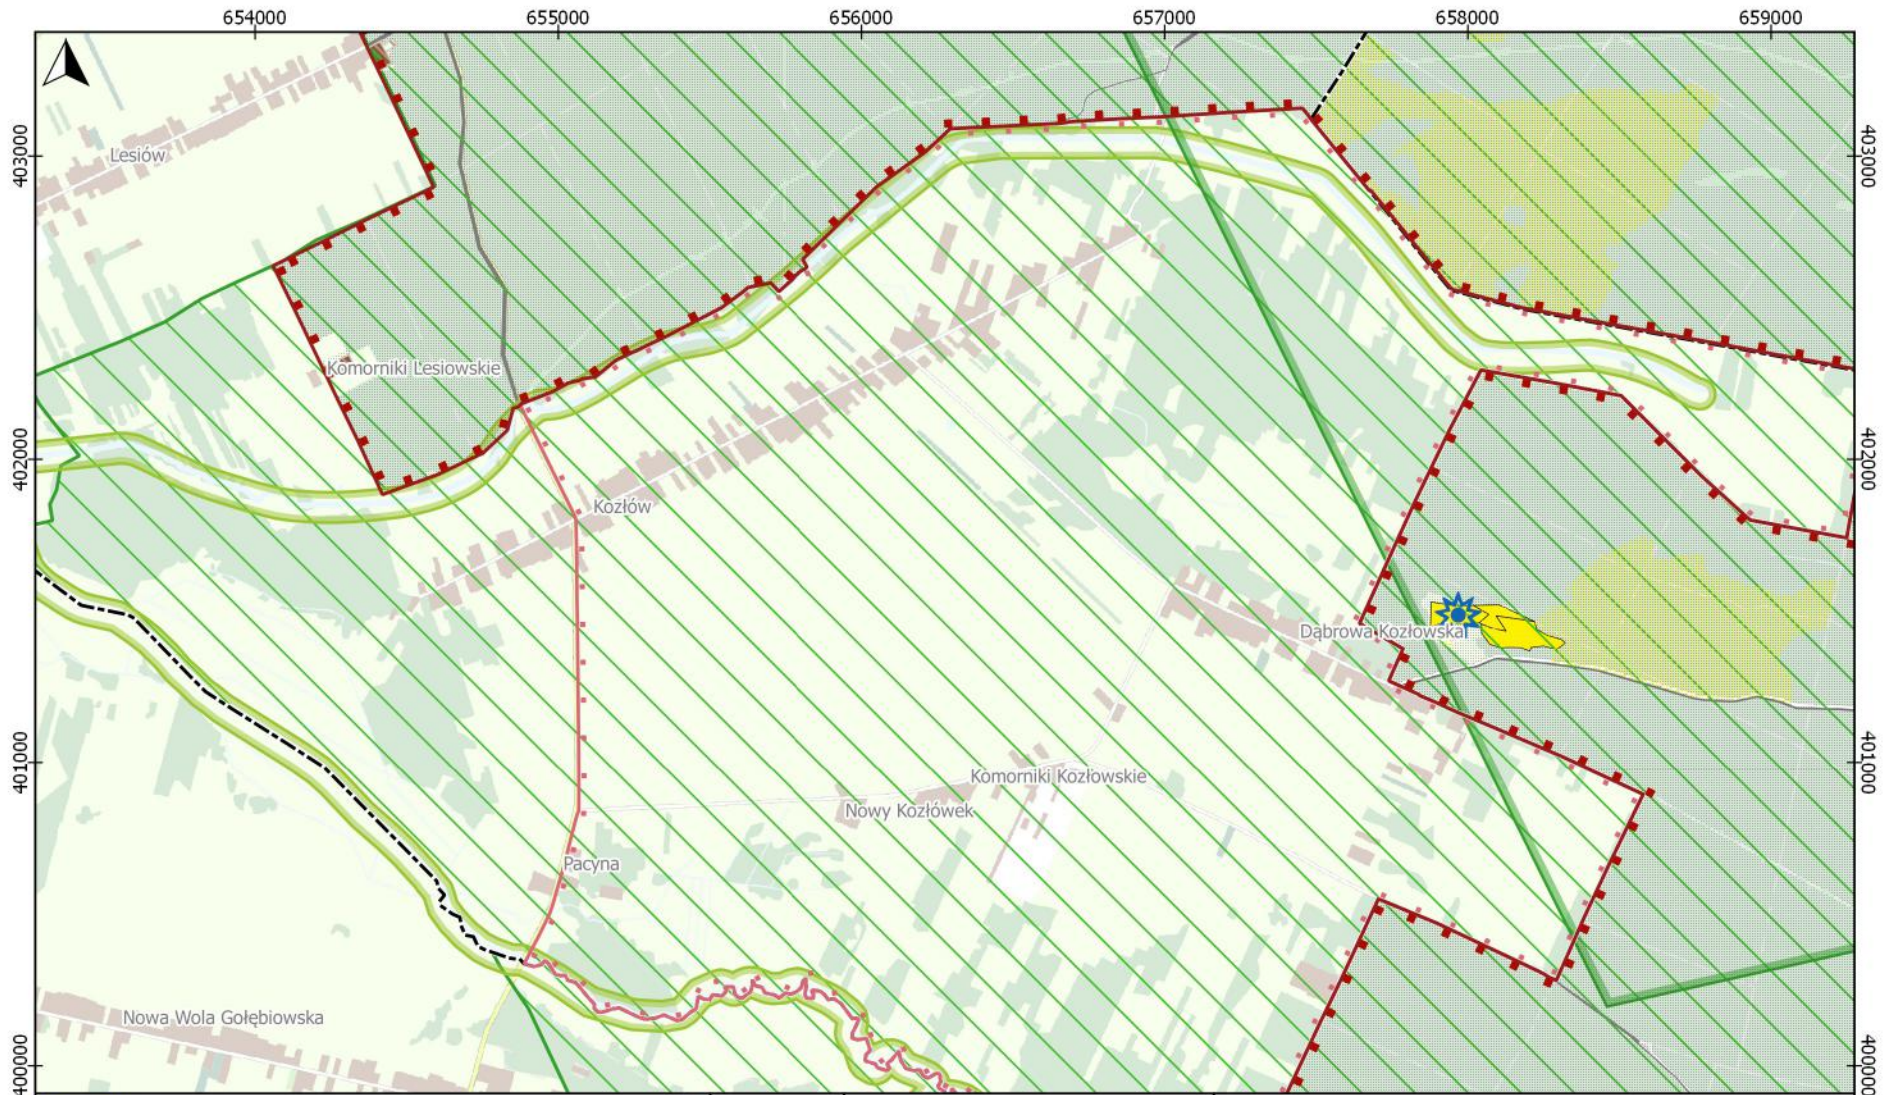

**Arkusz** **Skala**

**Uwarunkowania ochrony Kozienskiego Parku Krajobrazowego**

**27/43** 0 0.5 1 km

 © Narodowa Fundacja Ochrony Środowiska

403000

403000

684000 685000 686000 687000 688000 689000

**Kozienski Park Krajobrazowy**