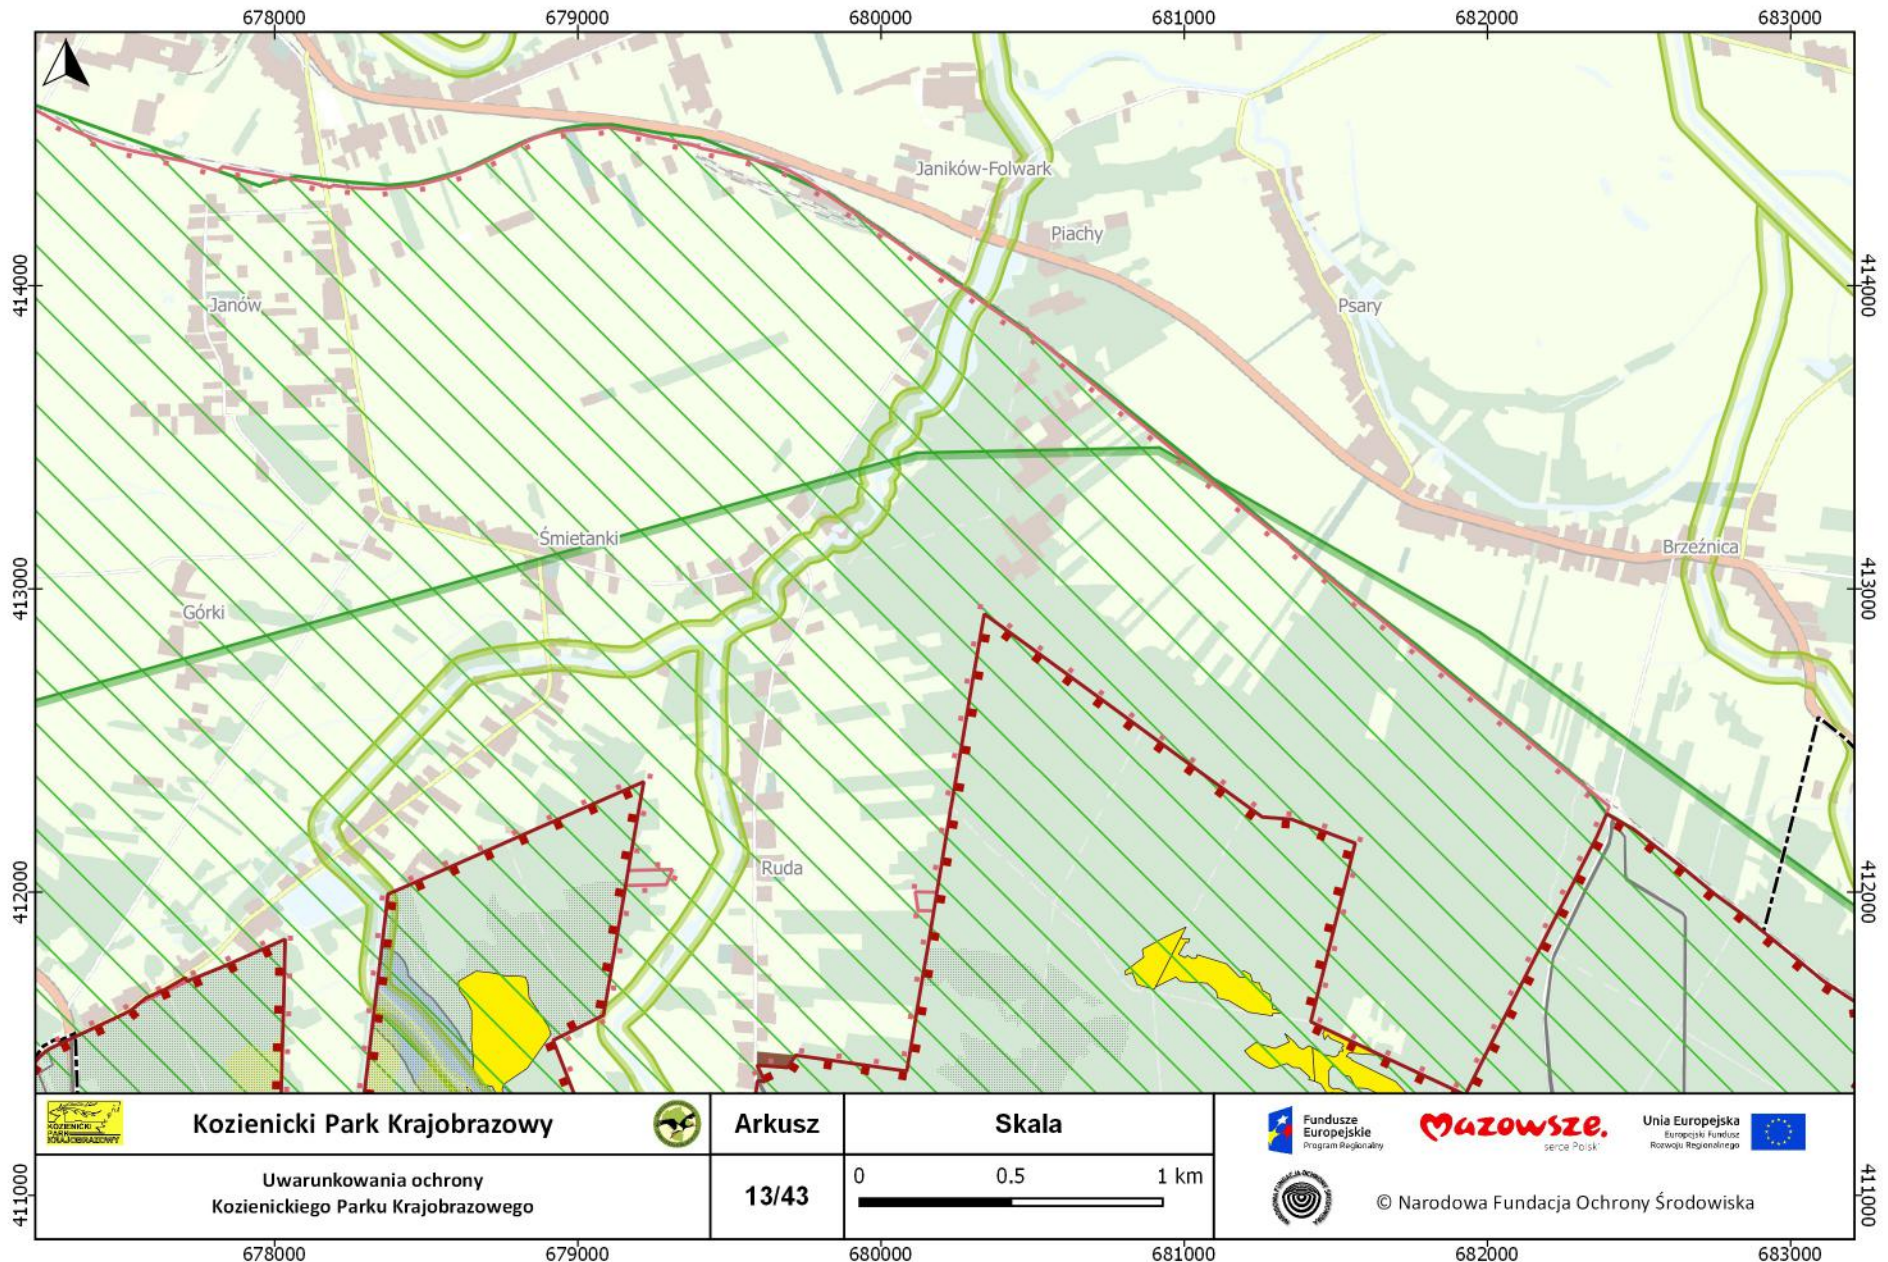

Kozienski Park Krajobrazowy

Arkusz

Skala

Uwarunkowania ochrony
Kozienskiego Parku Krajobrazowego

13/43

© Narodowa Fundacja Ochrony Środowiska

411000

678000

679000

680000

681000

682000

683000

414000

413000

412000

414000

413000

412000

411000