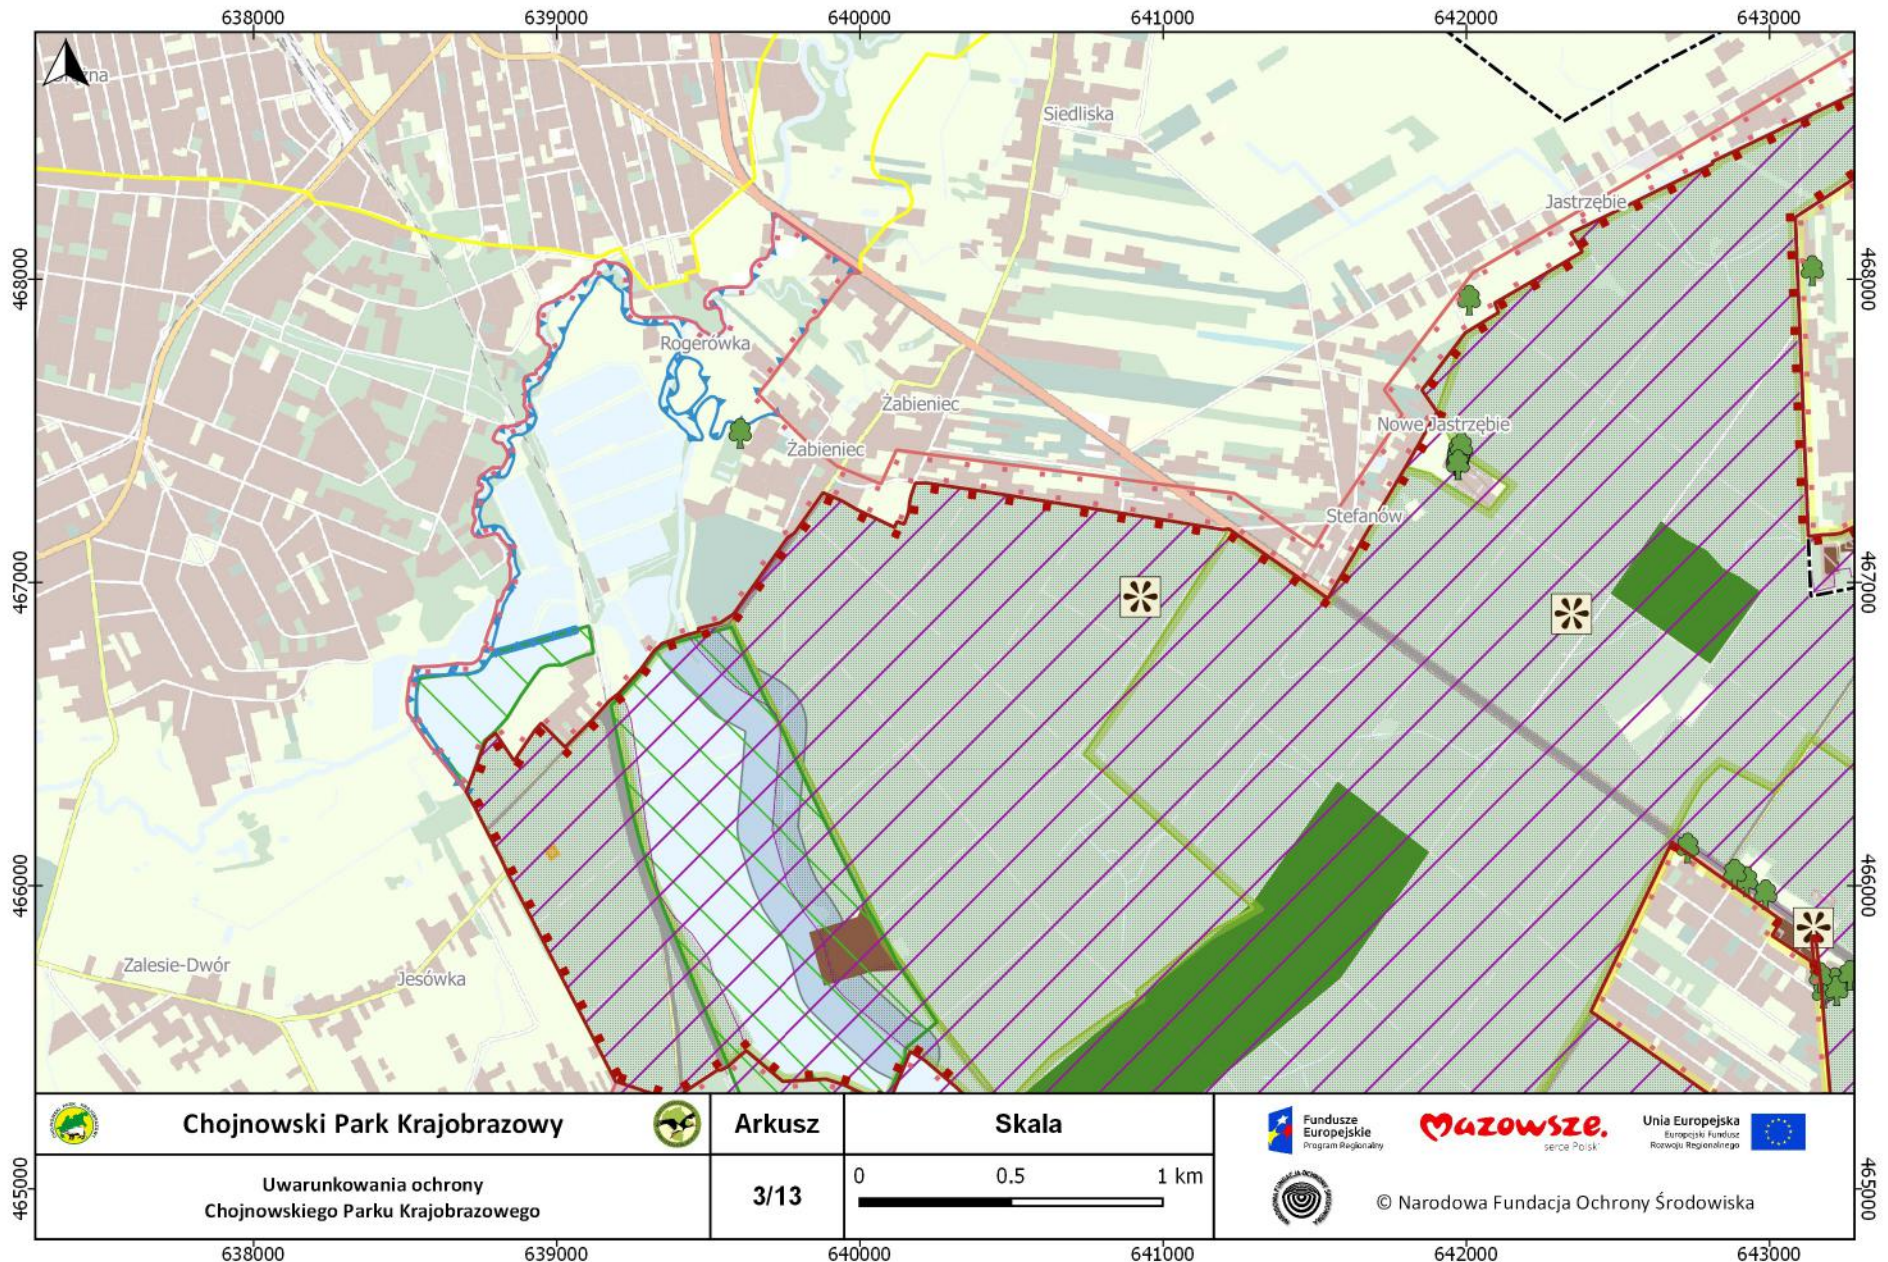

Chojnowski Park Krajobrazowy

Uwarunkowania ochrony
Chojnowskiego Parku Krajobrazowego

Arkusz
3/13

Skala
0   0.5   1 km

Fundusze Europejskie
Program Regionalny
Mazowsze.
serce Polski
Unia Europejska
Europejski Fundusz
Rozwoju Regionalnego

© Narodowa Fundacja Ochrony Środowiska