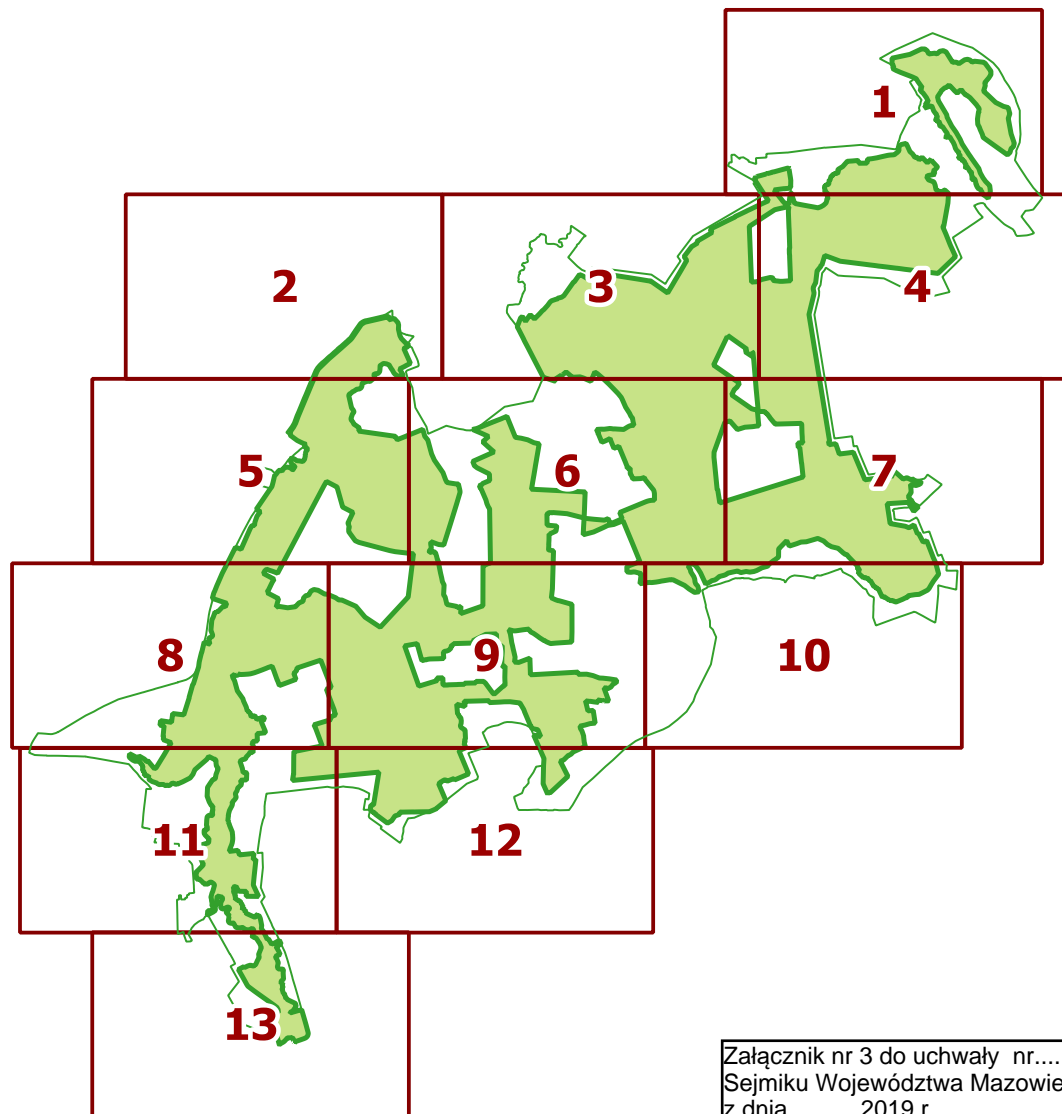

**Uwarunkowania ochrony
Chojnowskiego Parku Krajobrazowego**

Podział arkuszowy mapy

0 2.5 5 7.5 km

© Narodowa Fundacja Ochrony Środowiska

Legenda

-  Granica Chojnowskiego Parku Krajobrazowego
-  Granica otuliny Chojnowskiego Parku Krajobrazowego
-  Podział arkuszowy mapy

Załącznik nr 3 do uchwały nr.....
Sejmiku Województwa Mazowieckiego
z dnia 2019 r.

Legenda

-  Granica Chojnowskiego Parku Krajobrazowego
-  Granica otuliny Chojnowskiego Parku Krajobrazowego
-  Granice gmin