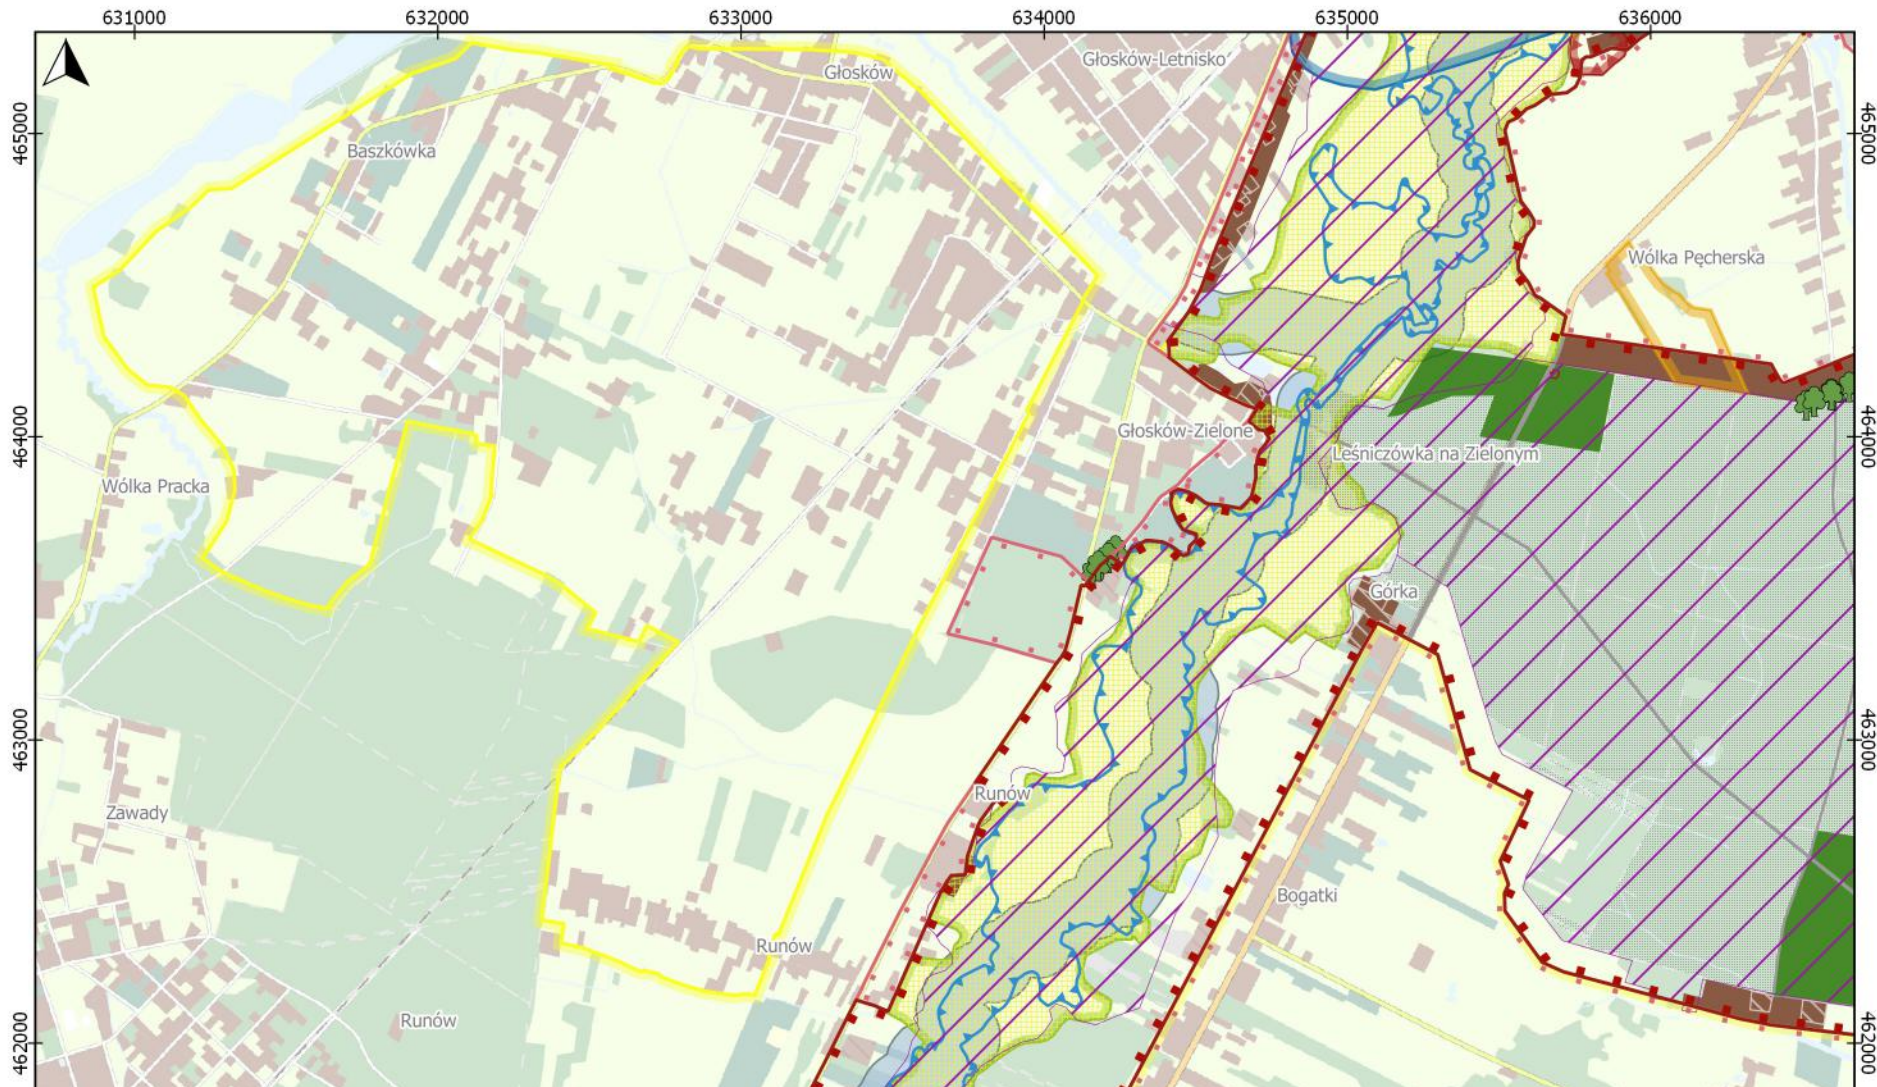

Skala
 0 0.5 1 km

Fundusze Europejskie
 Program Regionalny
 
Mazowsze.
 serce Polski
 
Unia Europejska
 Europejski Fundusz
 Rozwoju Regionalnego
 

 © Narodowa Fundacja Ochrony Środowiska

	Chojnowski Park Krajobrazowy		Arkusz	Skala	
465000	Uwarunkowania ochrony Chojnowskiego Parku Krajobrazowego	4/13	0 0.5 1 km 		© Narodowa Fundacja Ochrony Środowiska
644000	645000	646000	647000	648000	649000