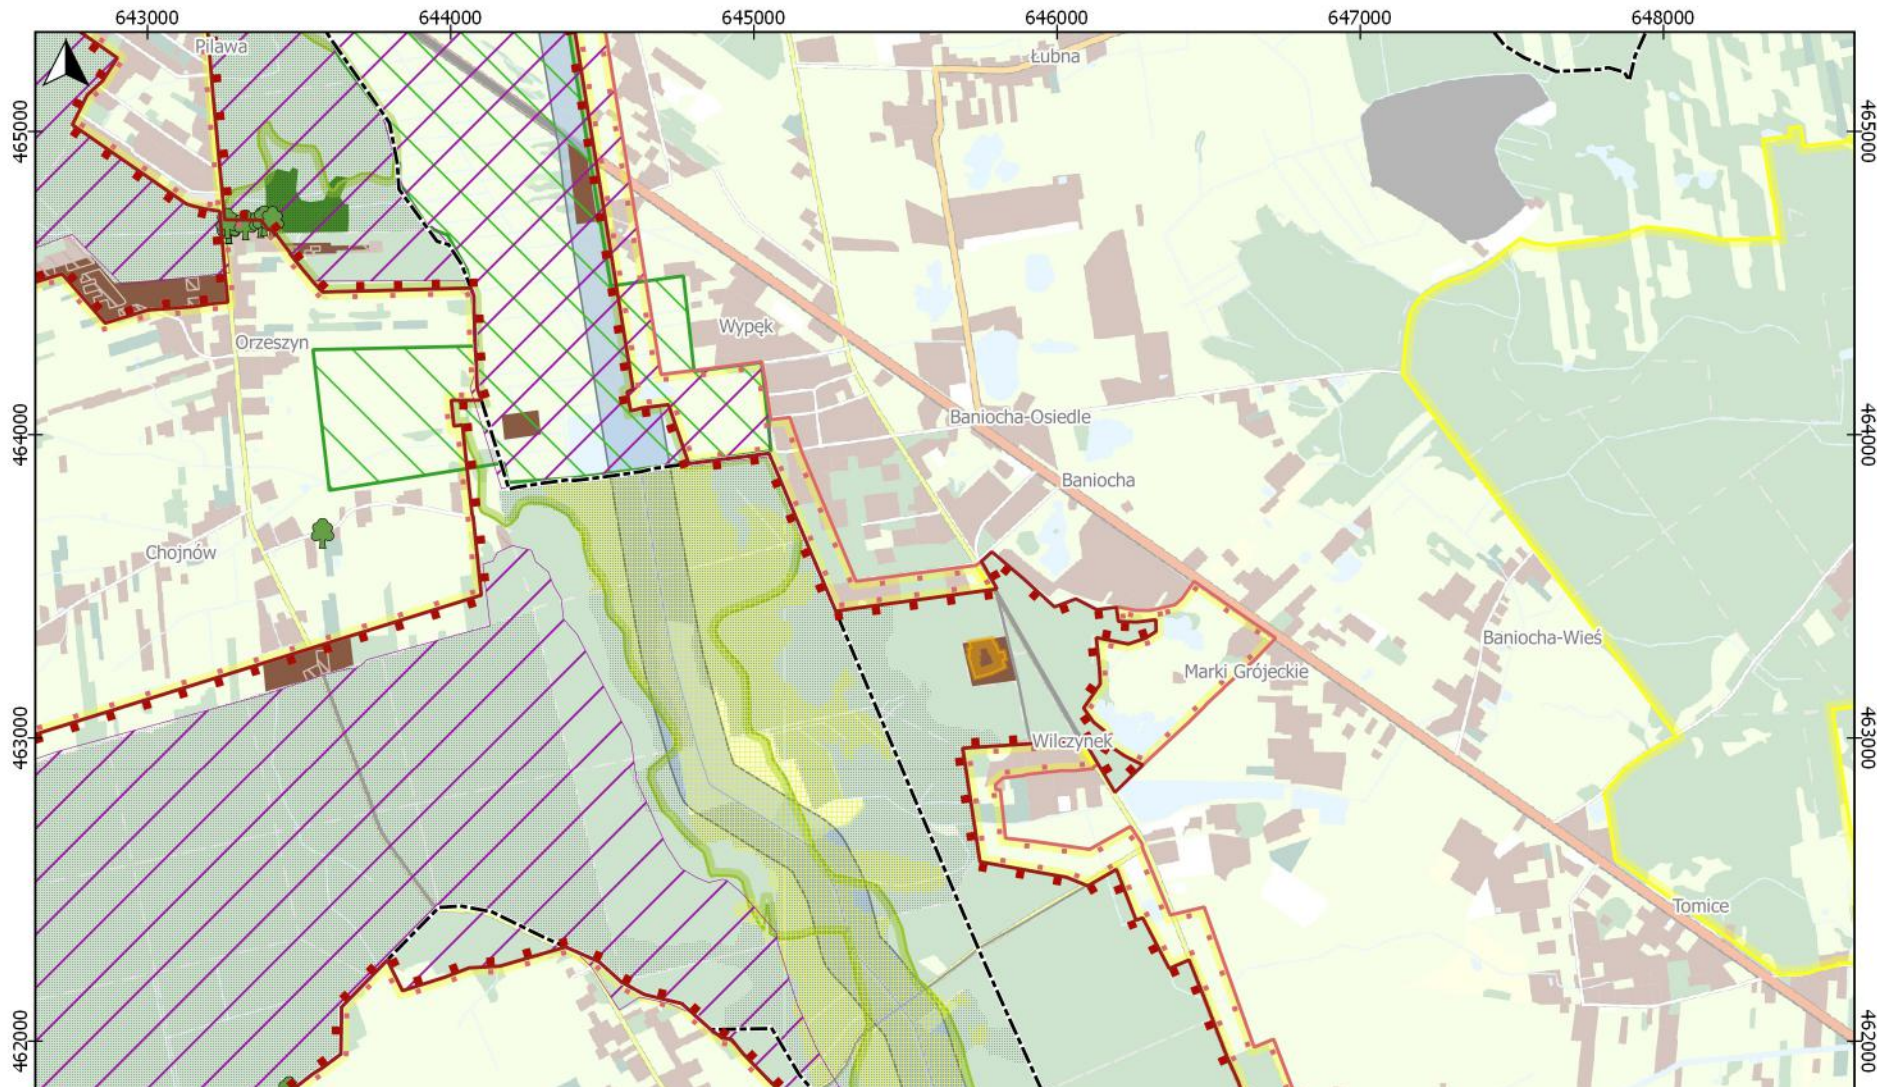

Chojnowski Park Krajobrazowy	Arkusz	Skala 0 0.5 1 km	Fundusze Europejskie Program Regionalny Mazowsze. Europejski Fundusz Rozwoju Regionalnego serce Polski Unia Europejska Europejski Fundusz Rozwoju Regionalnego
Uwarunkowania ochrony Chojnowskiego Parku Krajobrazowego	7/13	© Narodowa Fundacja Ochrony Środowiska	

643000   644000   645000   646000   647000   648000