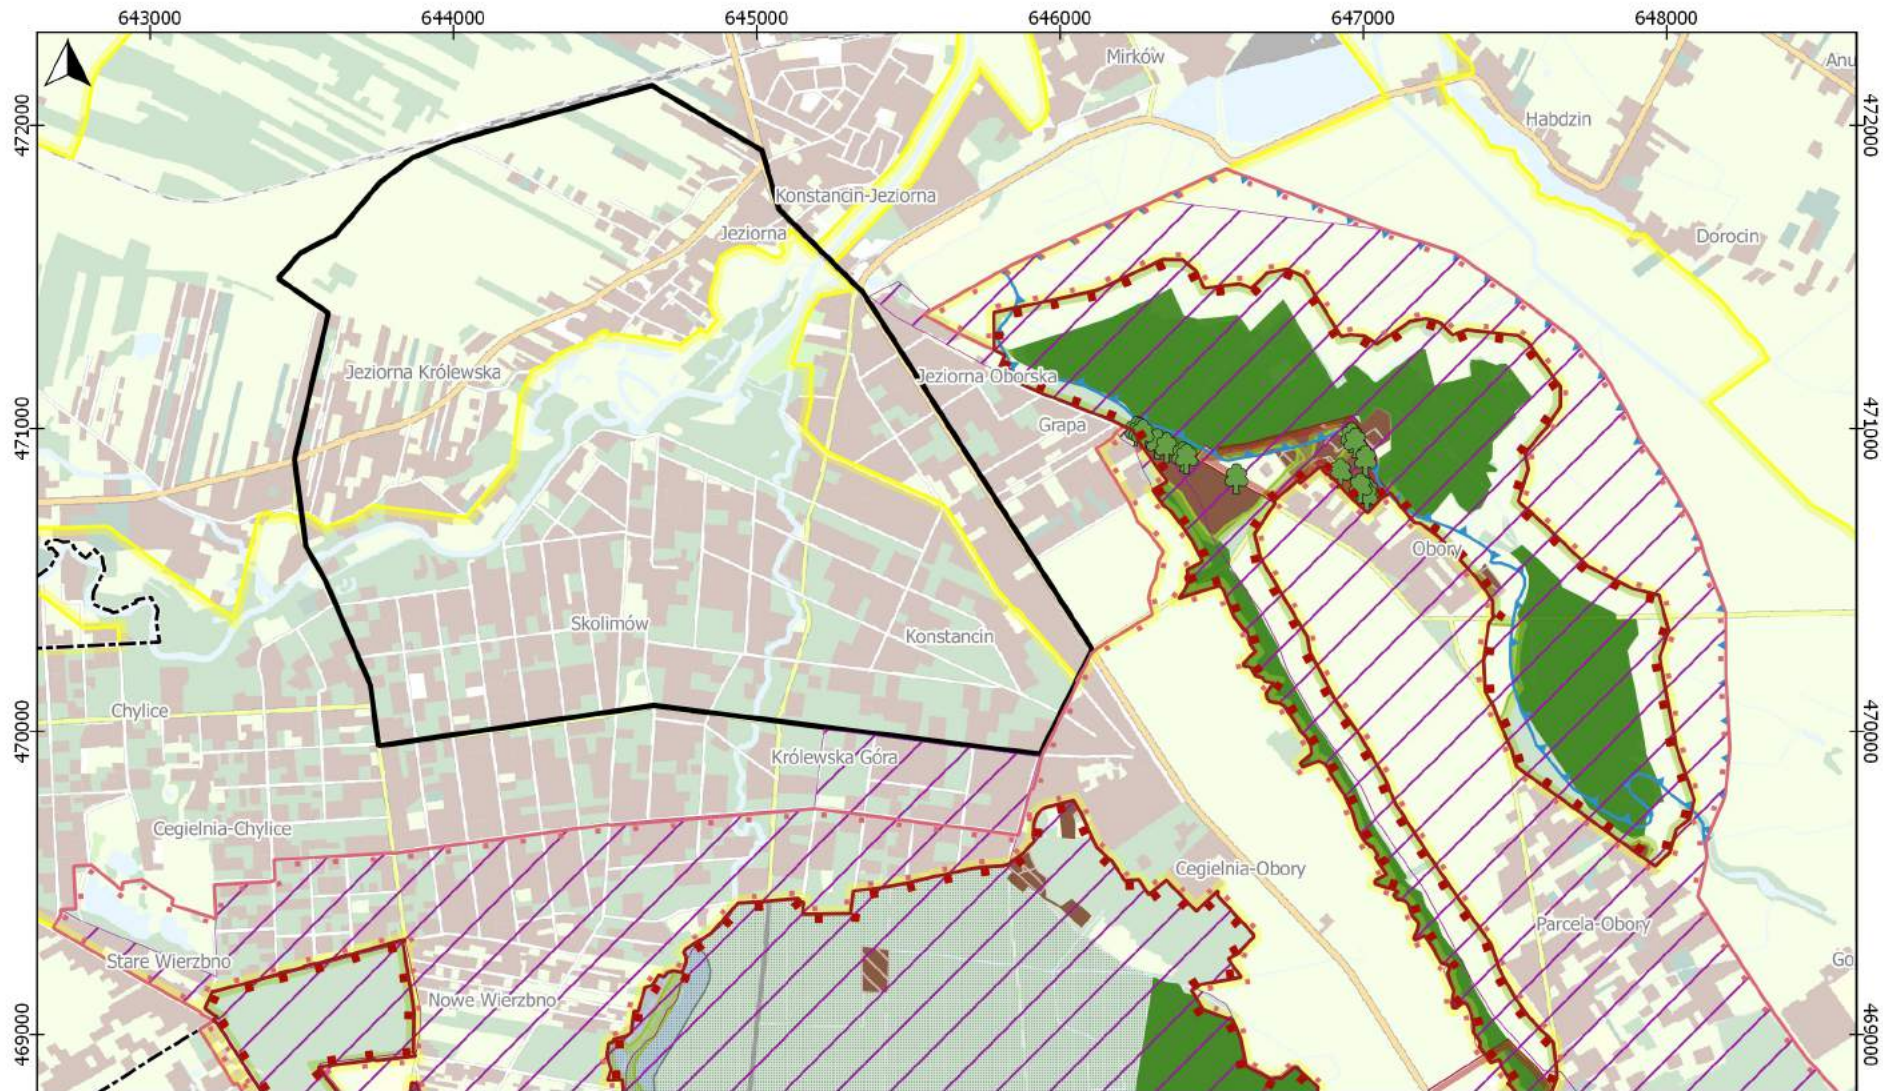

Obszary i obiekty objęte ochroną z mocy innych aktów prawnych (AI)

-  AI_1 - lasy ochronne
-  AI_3 - strefy zagrożenia powodziowego
-  AI_4 - tereny górnicze

Inne uwarunkowania przyrodnicze, krajobrazowe i kulturowe (AA)

-  AA_1 - krajobrazy o cechach priorytetowych
-  AA_3 - lokalne korytarze ekologiczne
-  AA_4 - obszary występowania szczególnie cennych siedlisk przyrodniczych oraz siedlisk gatunków objętych ochroną prawną
-  AA_5 - inne szczególnie cenne obiekty przyrodnicze, krajobrazowe i kulturowe zasługujące na zachowanie
-  AA_5 - inne szczególnie cenne obszary przyrodnicze, krajobrazowe i kulturowe zasługujące na zachowanie

Inne uwarunkowania zagospodarowania przestrzennego (AZ)

-  AZ_1 - obszary przeznaczone do zainwestowania w studium uwarunkowań i kierunków zagospodarowania przestrzennego oraz w miejscowych planach zagospodarowania przestrzennego obowiązujących na dzień sporządzenia Planu Ochrony
-  AZ_2 - obszary wyłączone z zabudowy na mocy zapisów § 3 ust. 1 pkt 7 Rozporządzenia nr 7 Wojewody Mazowieckiego z dnia 4 kwietnia 2005 r. w sprawie Chojnowskiego Parku Krajobrazowego
-  Istniejąca zabudowa
-  Infrastruktura drogowa