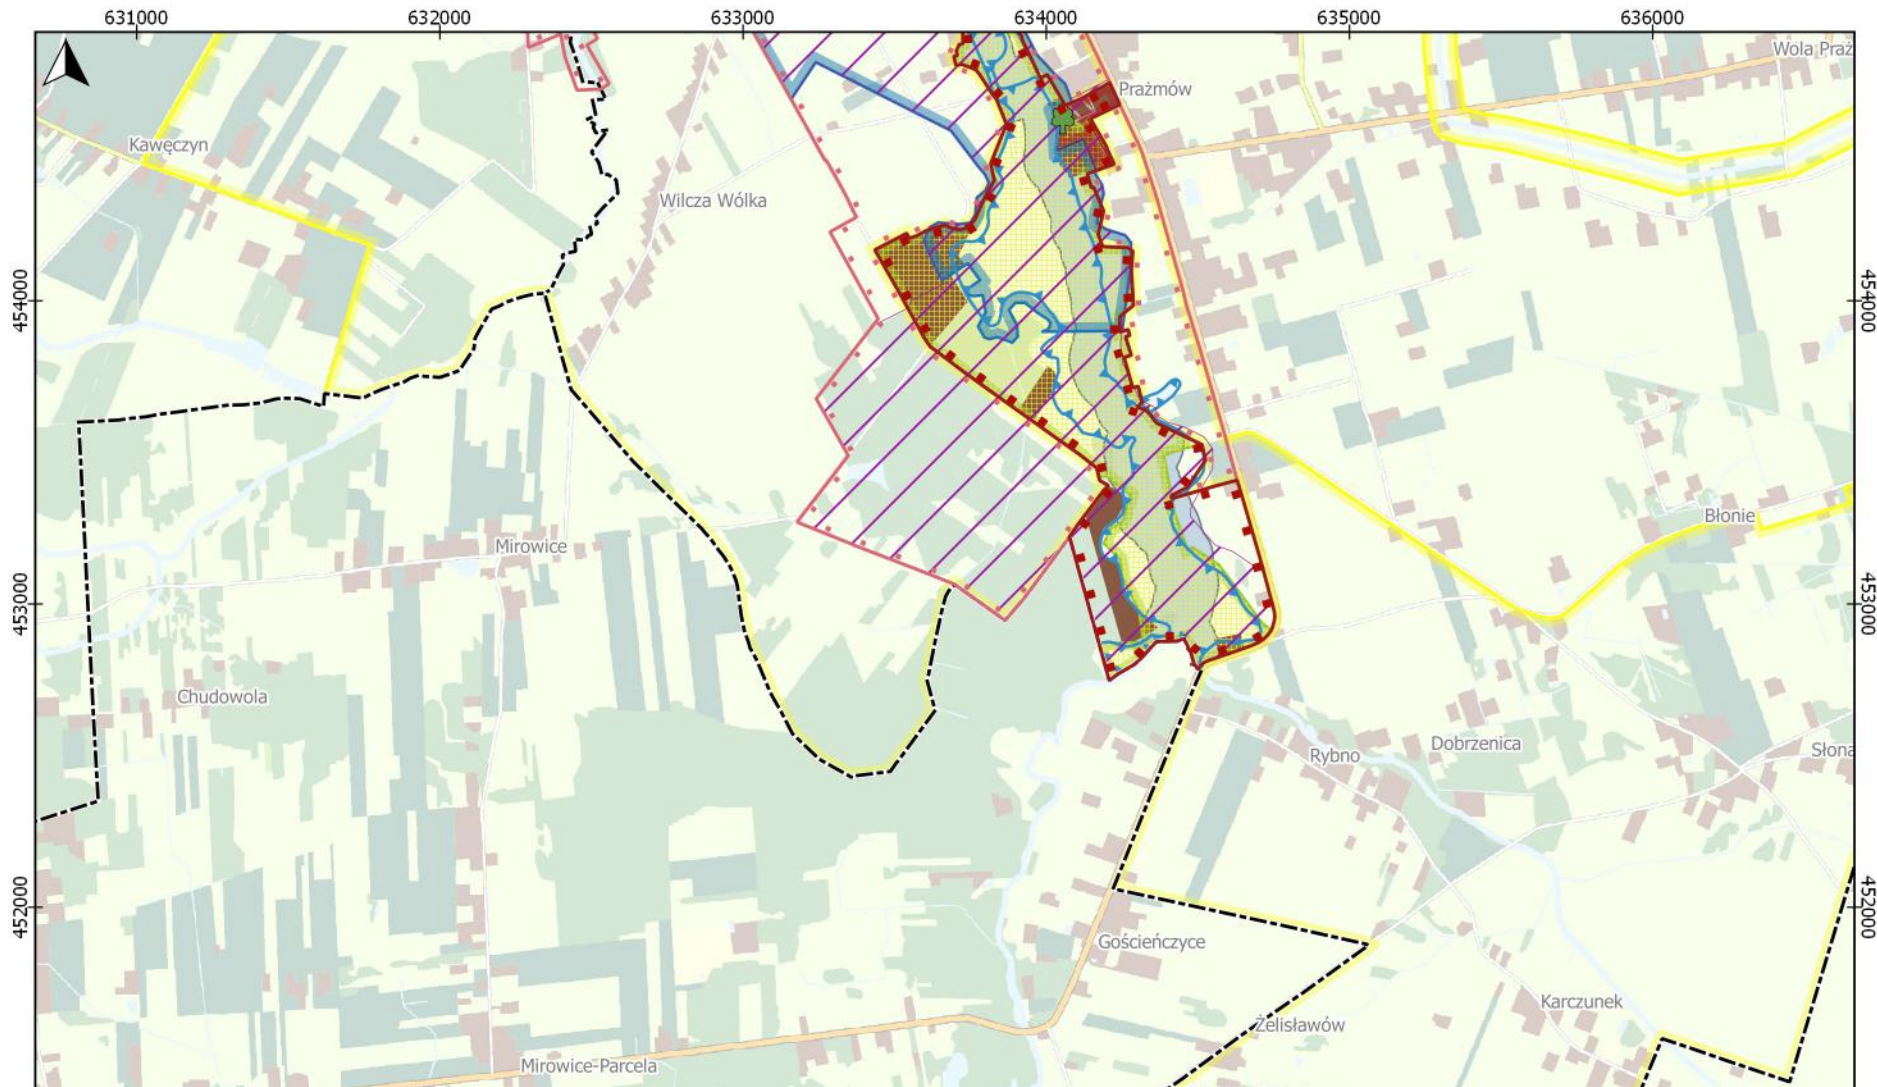

Chojnowski Park Krajobrazowy		Arkusz 13/13	Skala 0 0.5 1 km 			
Uwarunkowania ochrony Chojnowskiego Parku Krajobrazowego							
451000	631000	632000	633000	634000	635000	636000	451000