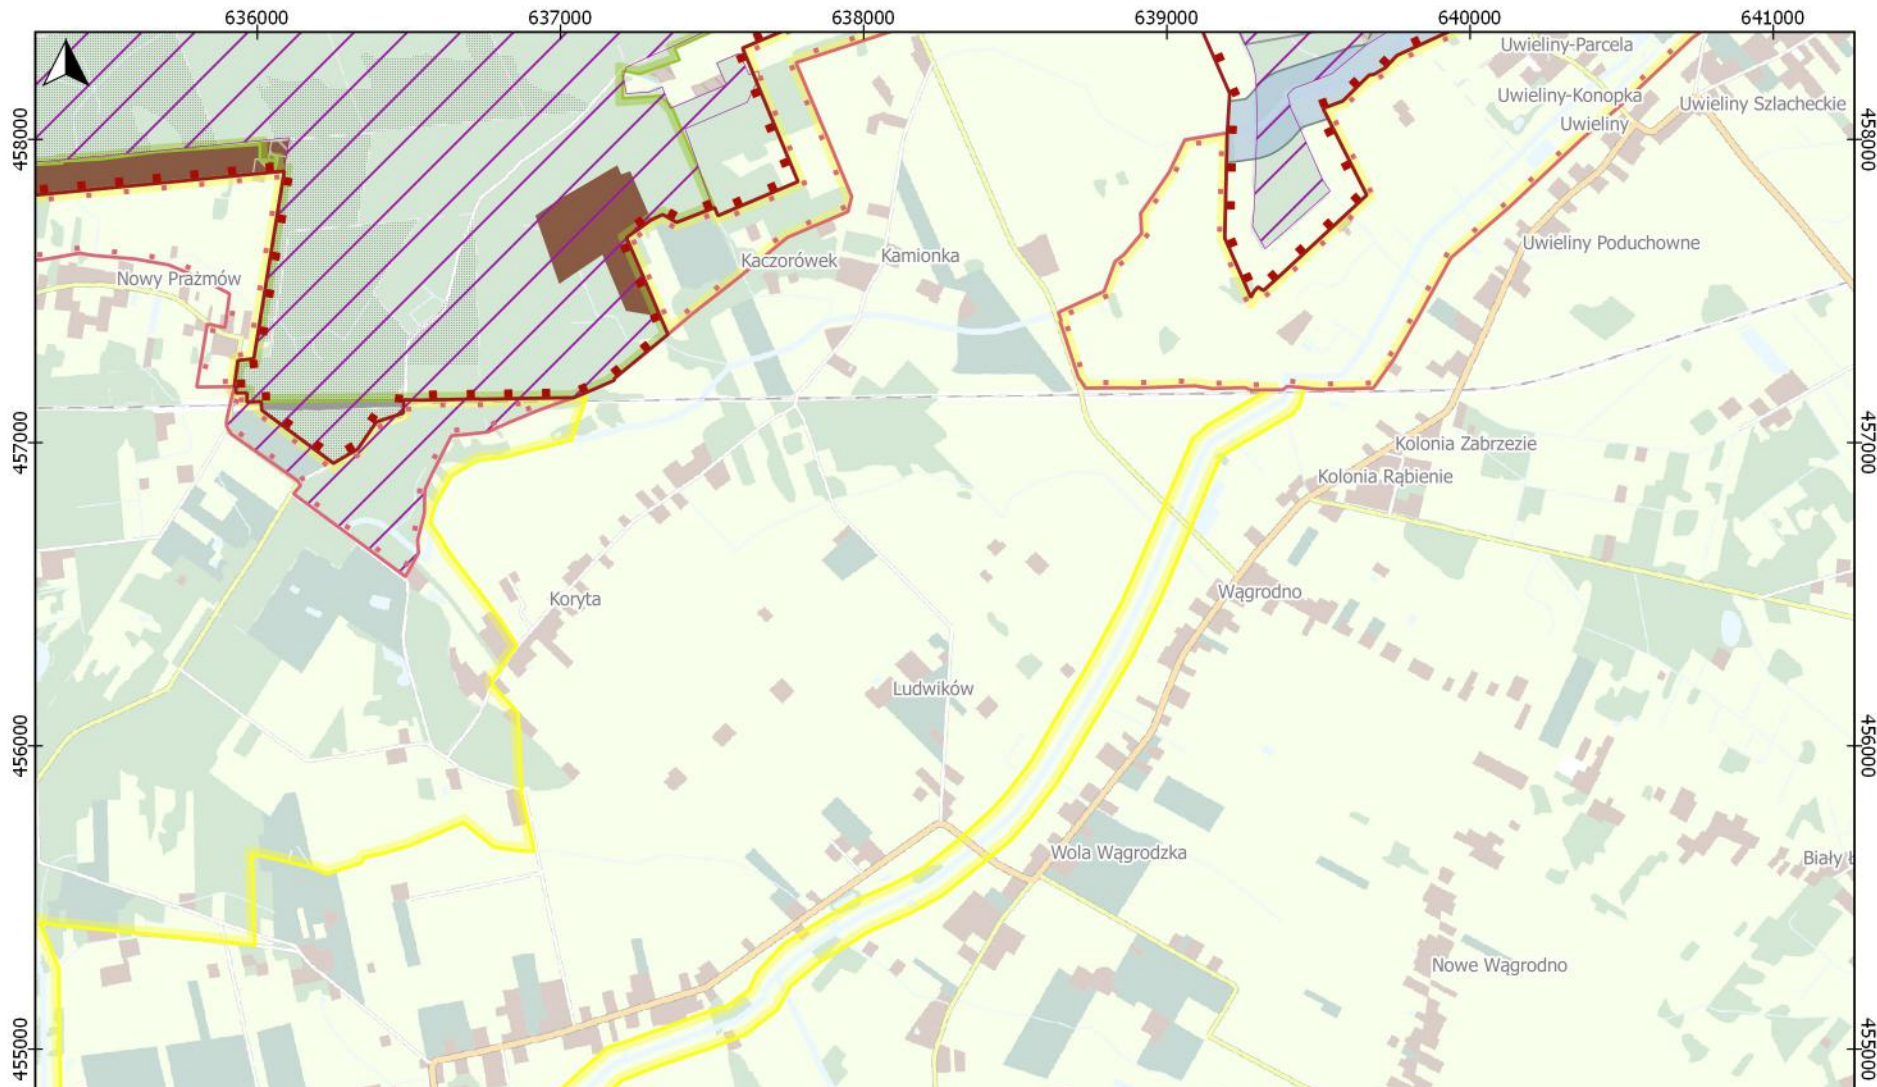

Chojnowski Park Krajobrazowy	Arkusz 12/13	Skala 0 0.5 1 km 	
Uwarunkowania ochrony Chojnowskiego Parku Krajobrazowego			© Narodowa Fundacja Ochrony Środowiska

636000   637000   638000   639000   640000   641000