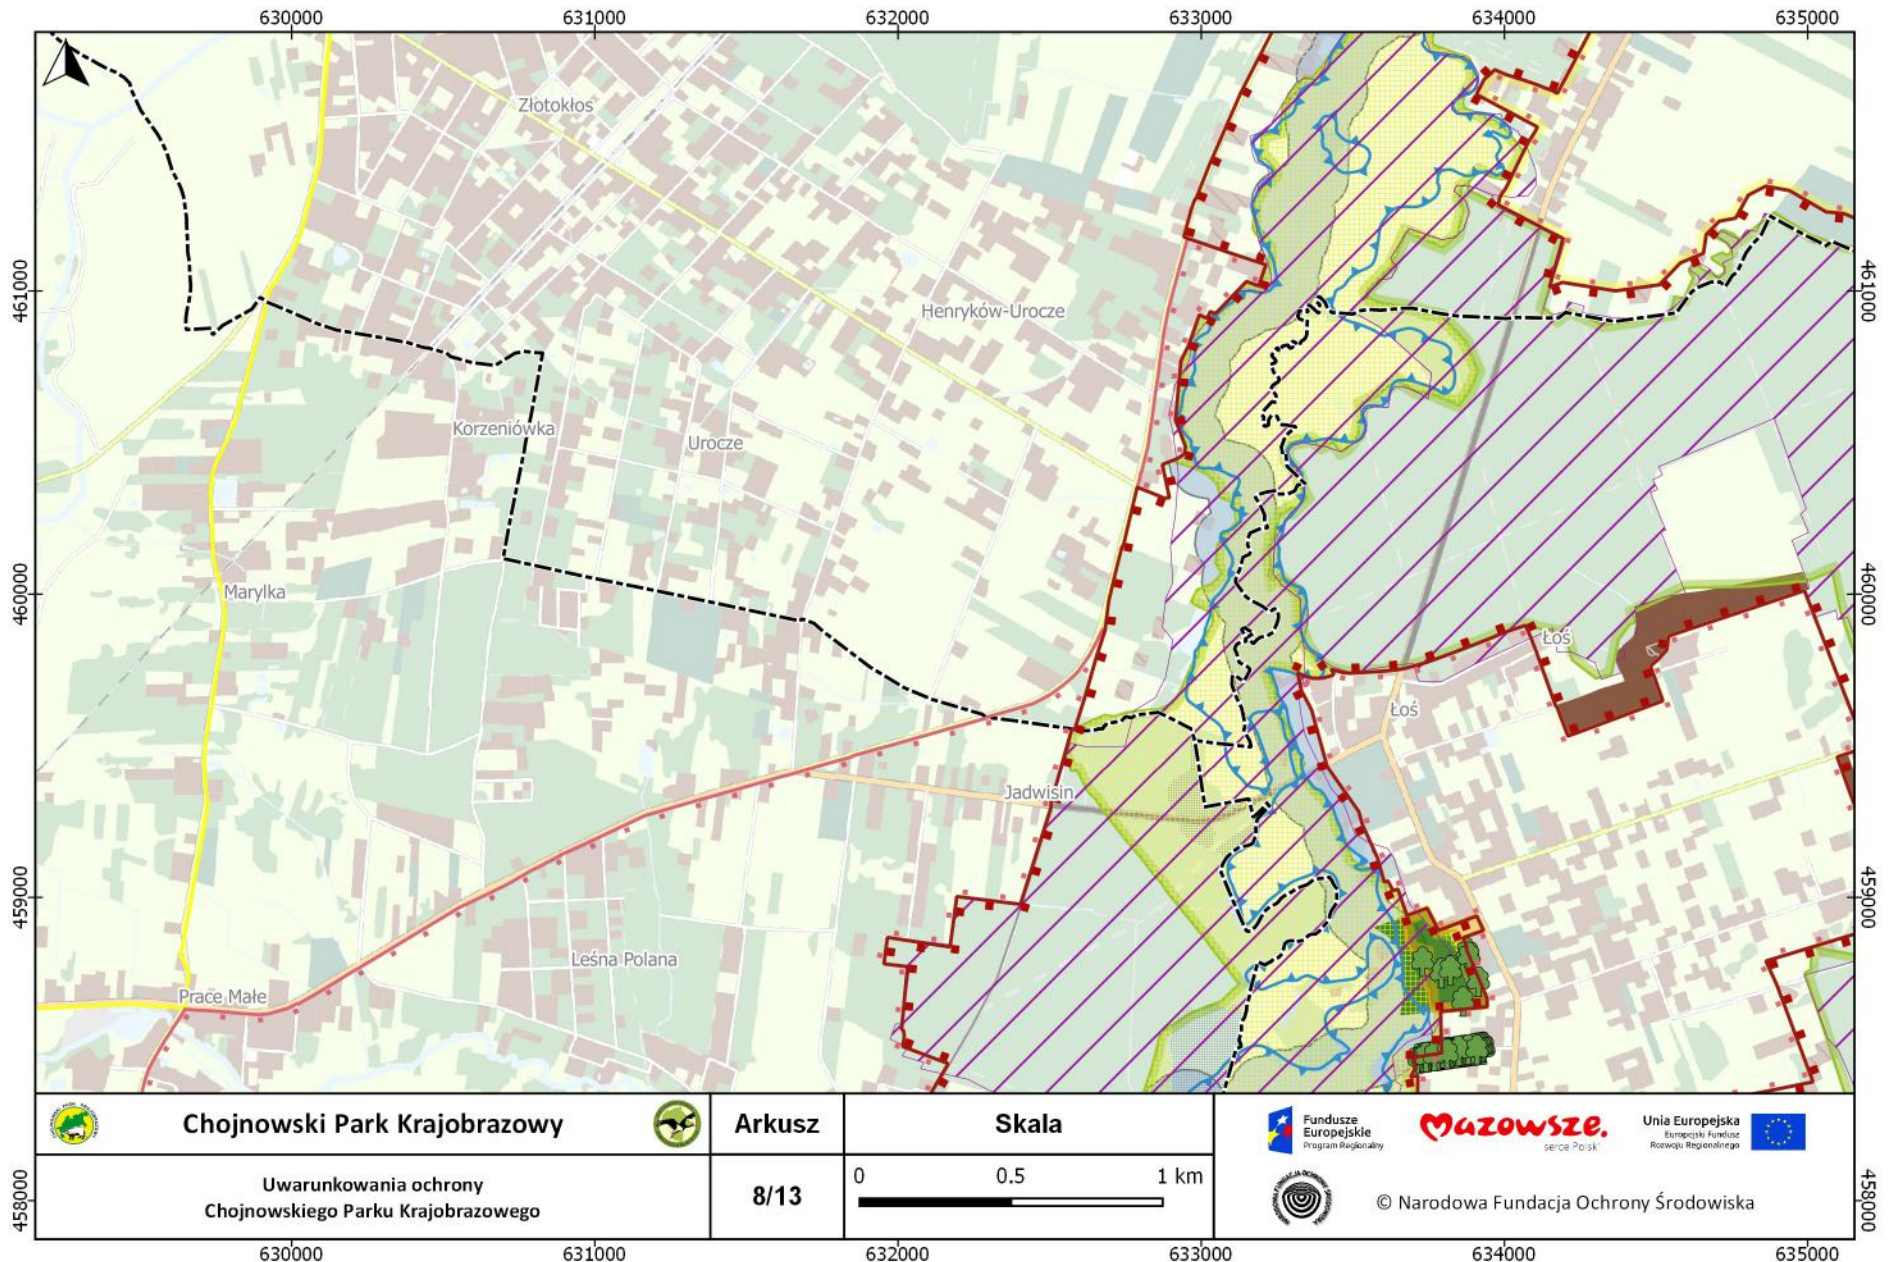

Chojnowski Park Krajobrazowy		Arkusz			
Uwarunkowania ochrony Chojnowskiego Parku Krajobrazowego		8/13		Skala 0 0.5 1 km 		 © Narodowa Fundacja Ochrony Środowiska