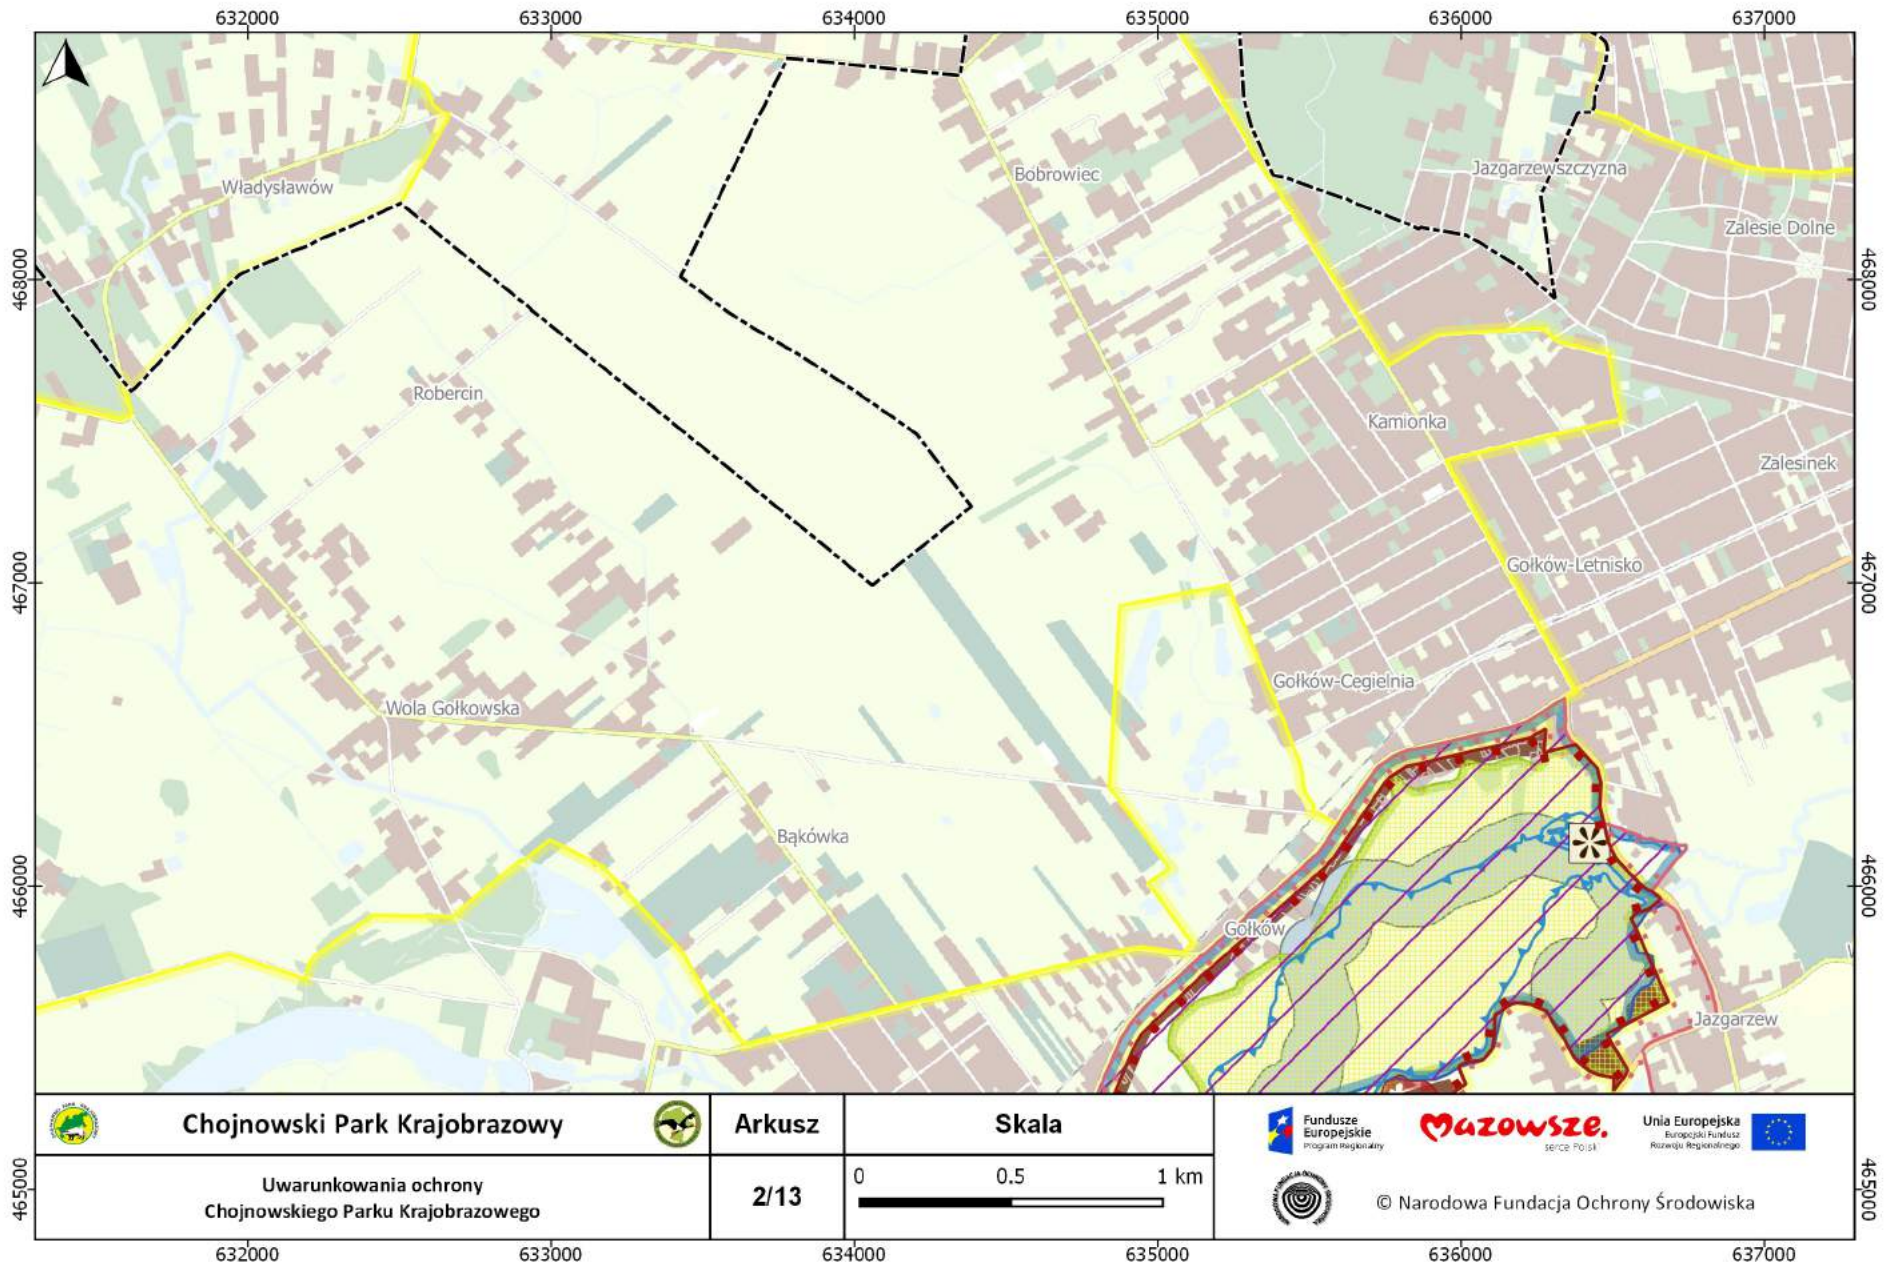

Chojnowski Park Krajobrazowy

Arkusz

2/13

Skala

© Narodowa Fundacja Ochrony Środowiska

465000

465000

632000

633000

634000

635000

636000

637000