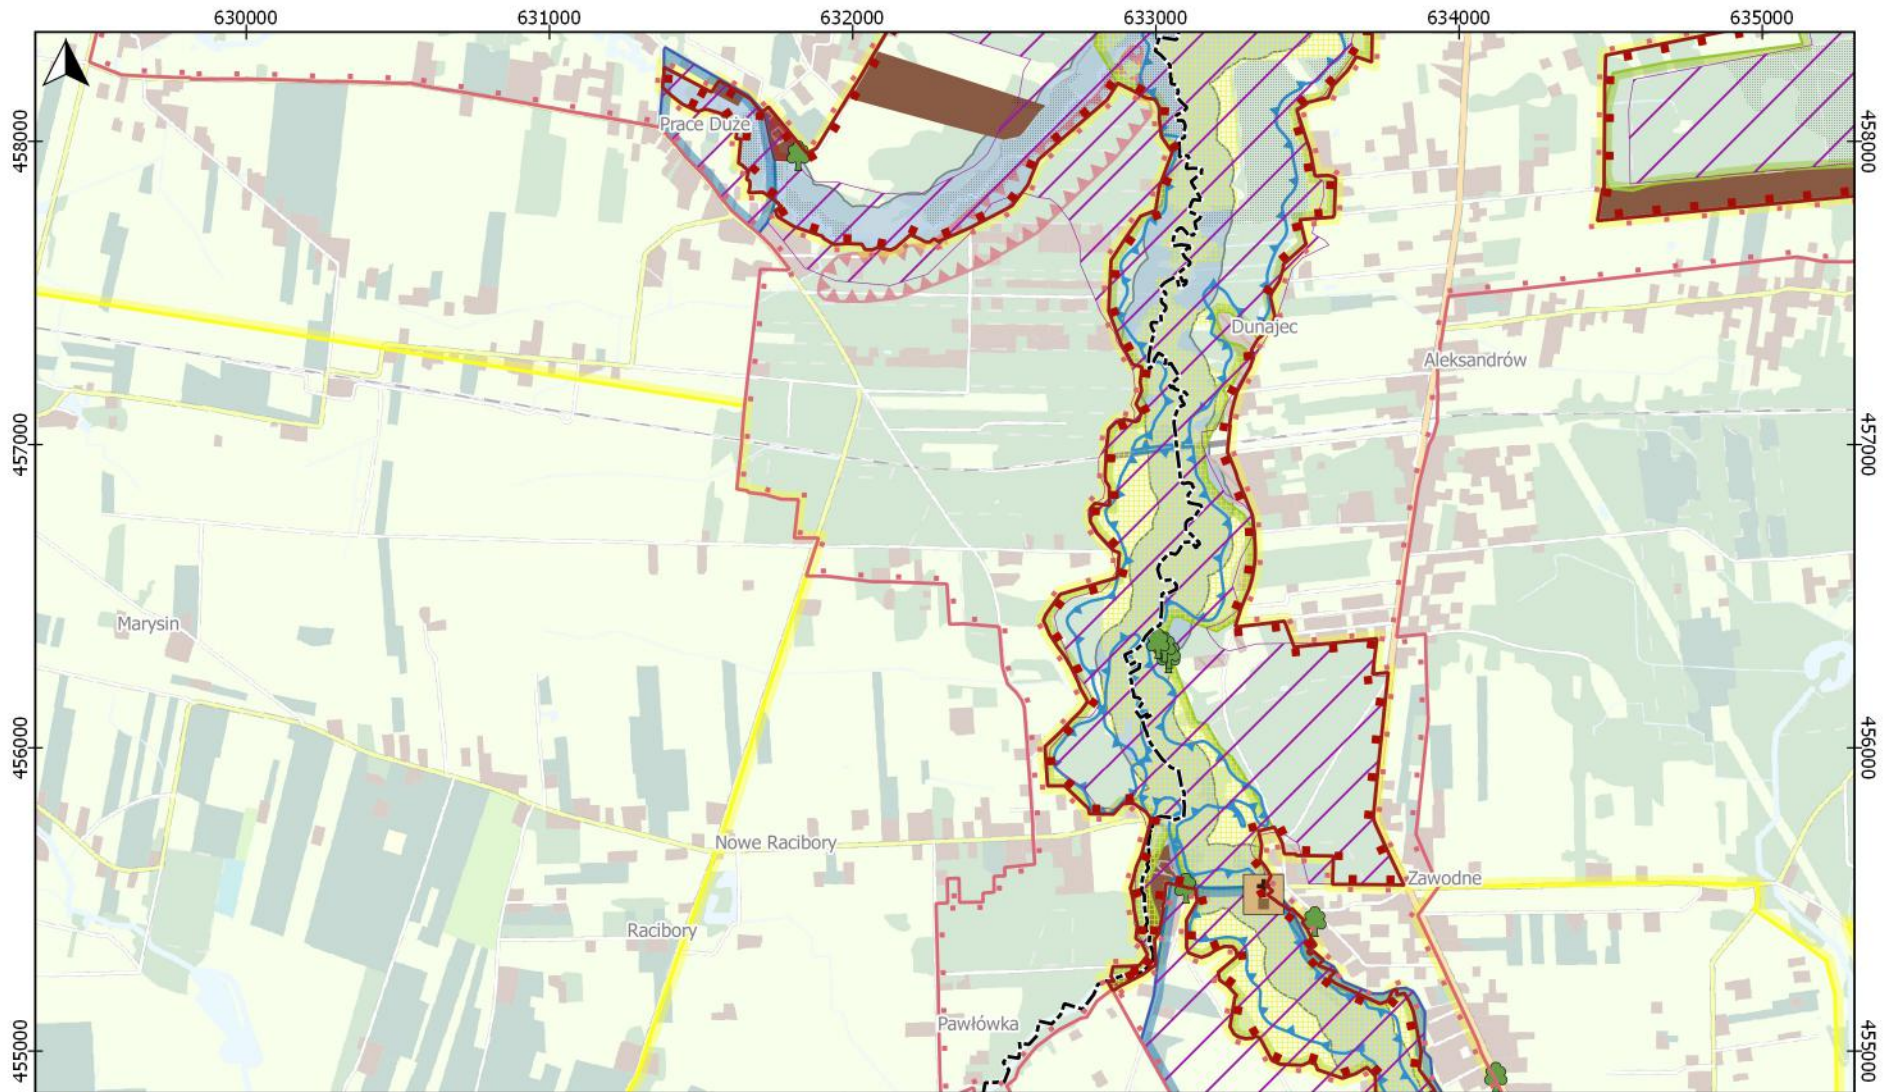

Chojnowski Park Krajobrazowy

Arkusz

Skala

**Uwarunkowania ochrony
Chojnowskiego Parku Krajobrazowego**

10/13

© Narodowa Fundacja Ochrony Środowiska

 Chojnowski Park Krajobrazowy 	Arkusz 11/13	Skala 0 0.5 1 km 	  
Uwarunkowania ochrony Chojnowskiego Parku Krajobrazowego		 © Narodowa Fundacja Ochrony Środowiska	