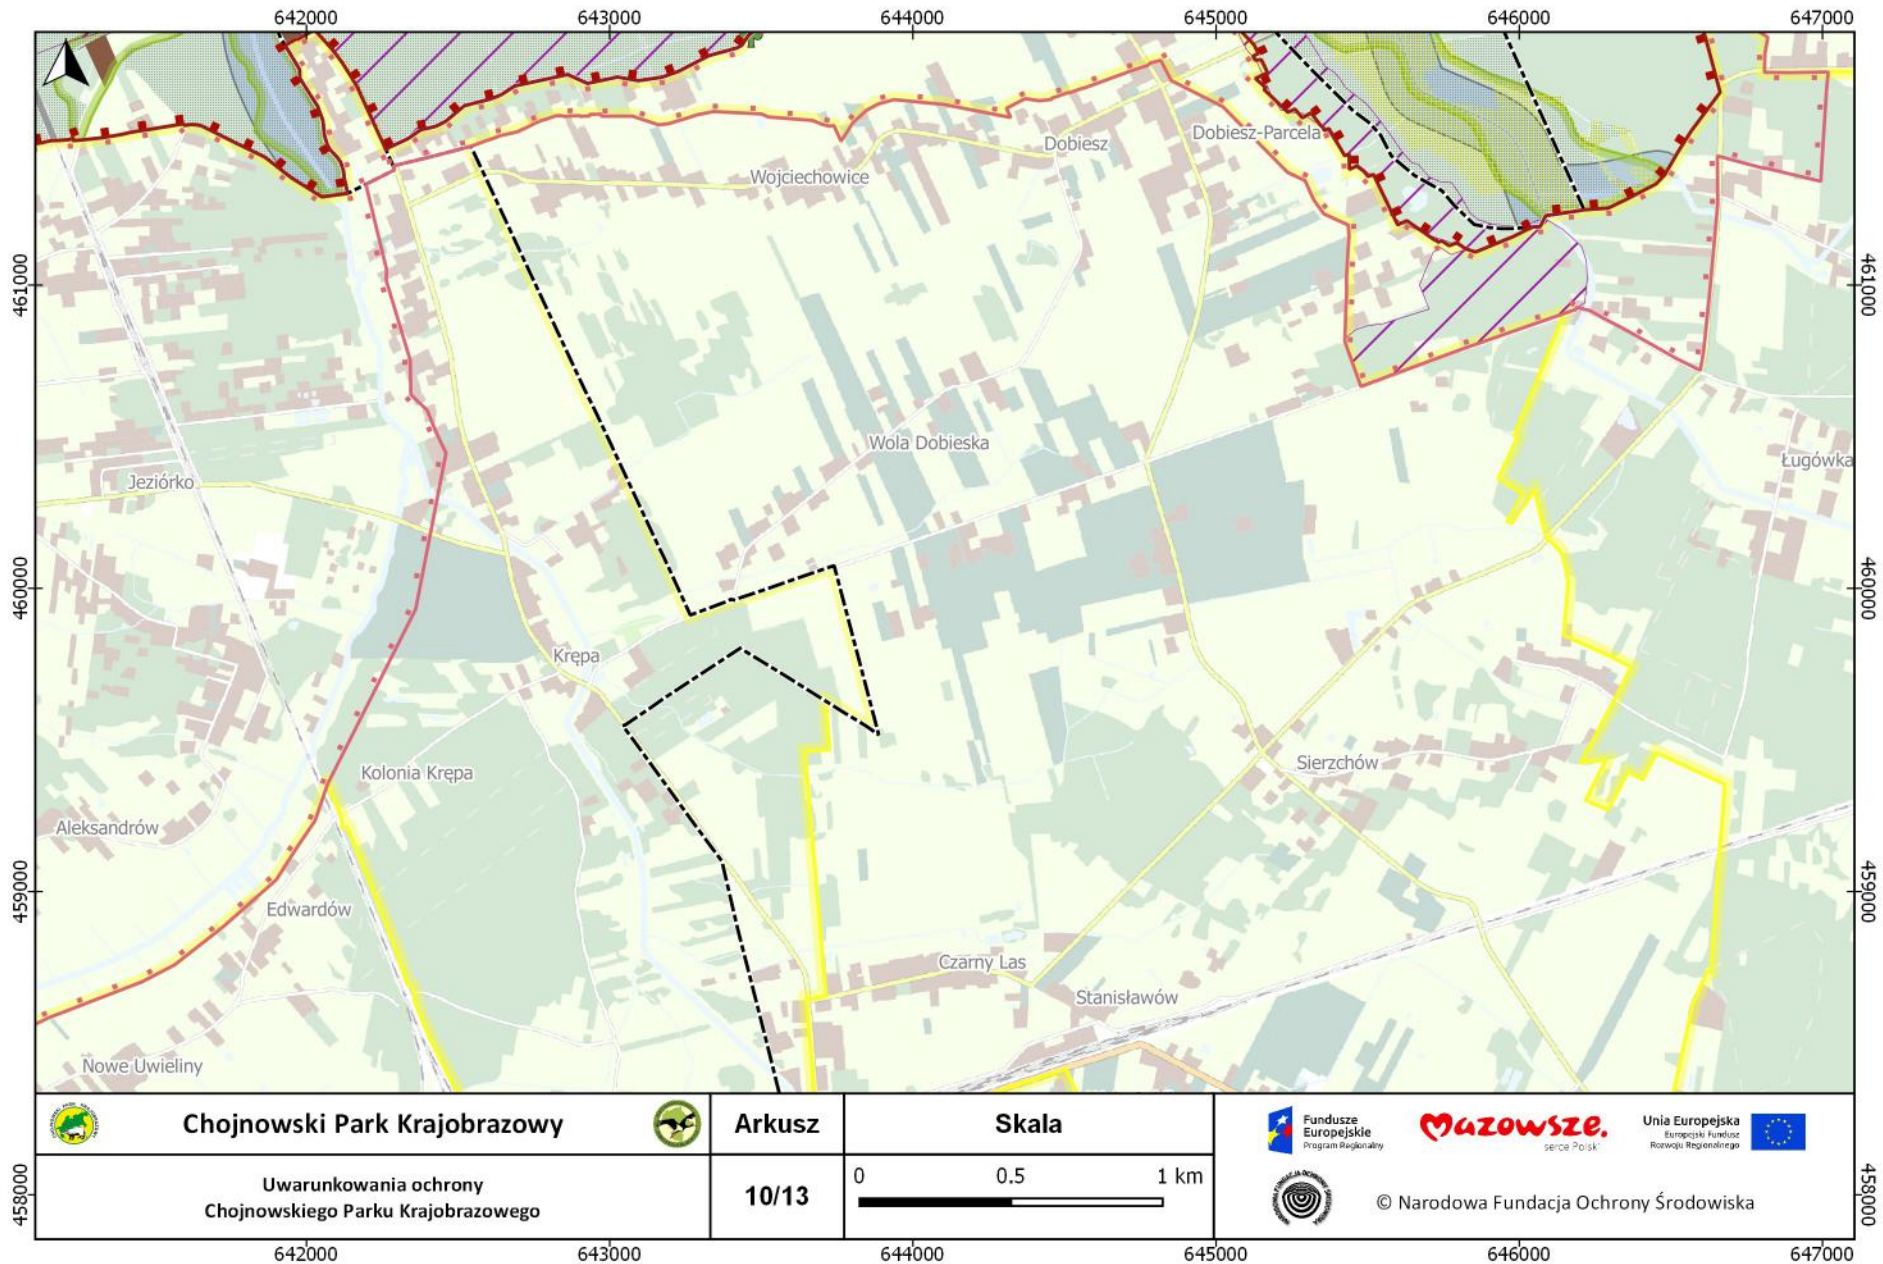

Chojnowski Park Krajobrazowy

Arkusz

Skala

**Uwarunkowania ochrony
Chojnowskiego Parku Krajobrazowego**

10/13

© Narodowa Fundacja Ochrony Środowiska