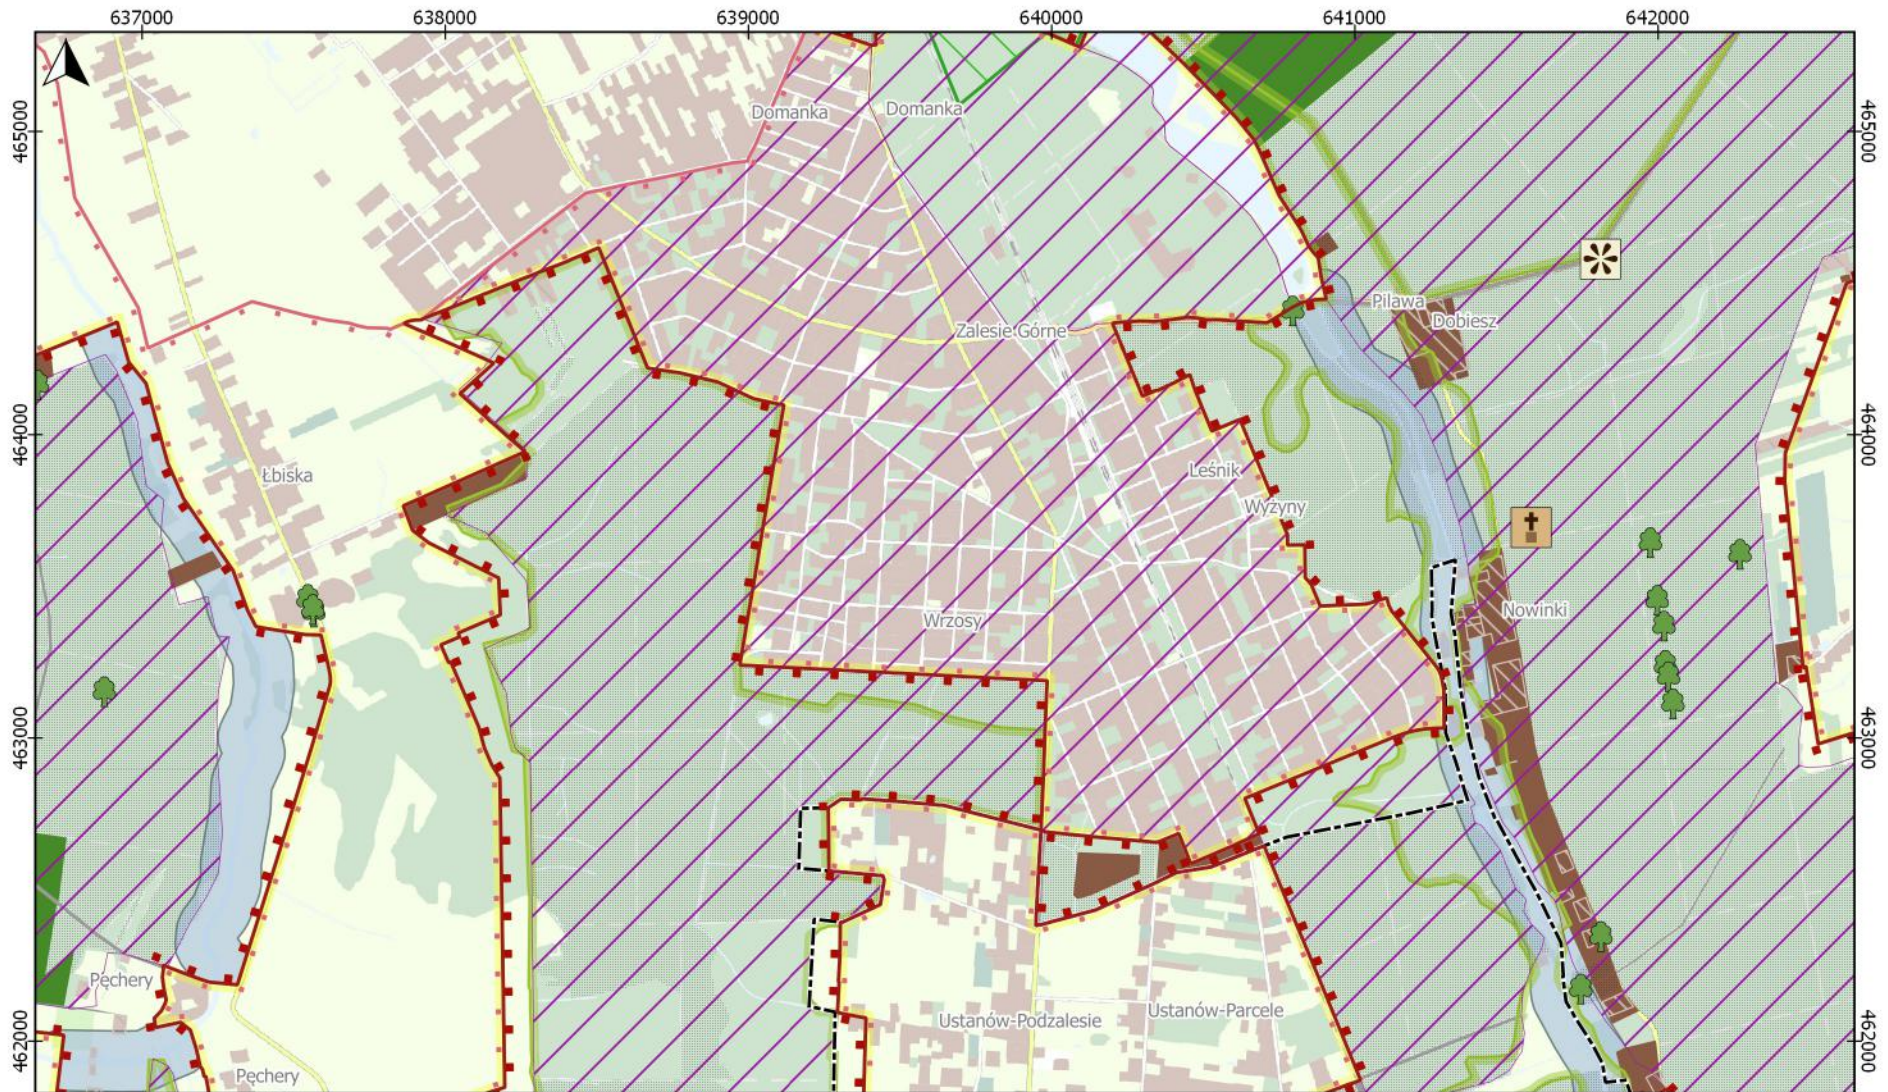

Chojnowski Park Krajobrazowy	Arkusz	Skala	
Uwarunkowania ochrony Chojnowskiego Parku Krajobrazowego	6/13	© Narodowa Fundacja Ochrony Środowiska	

637000   638000   639000   640000   641000   642000

637000   638000   639000   640000   641000   642000

465000
464000
463000
462000

465000
464000
463000
462000