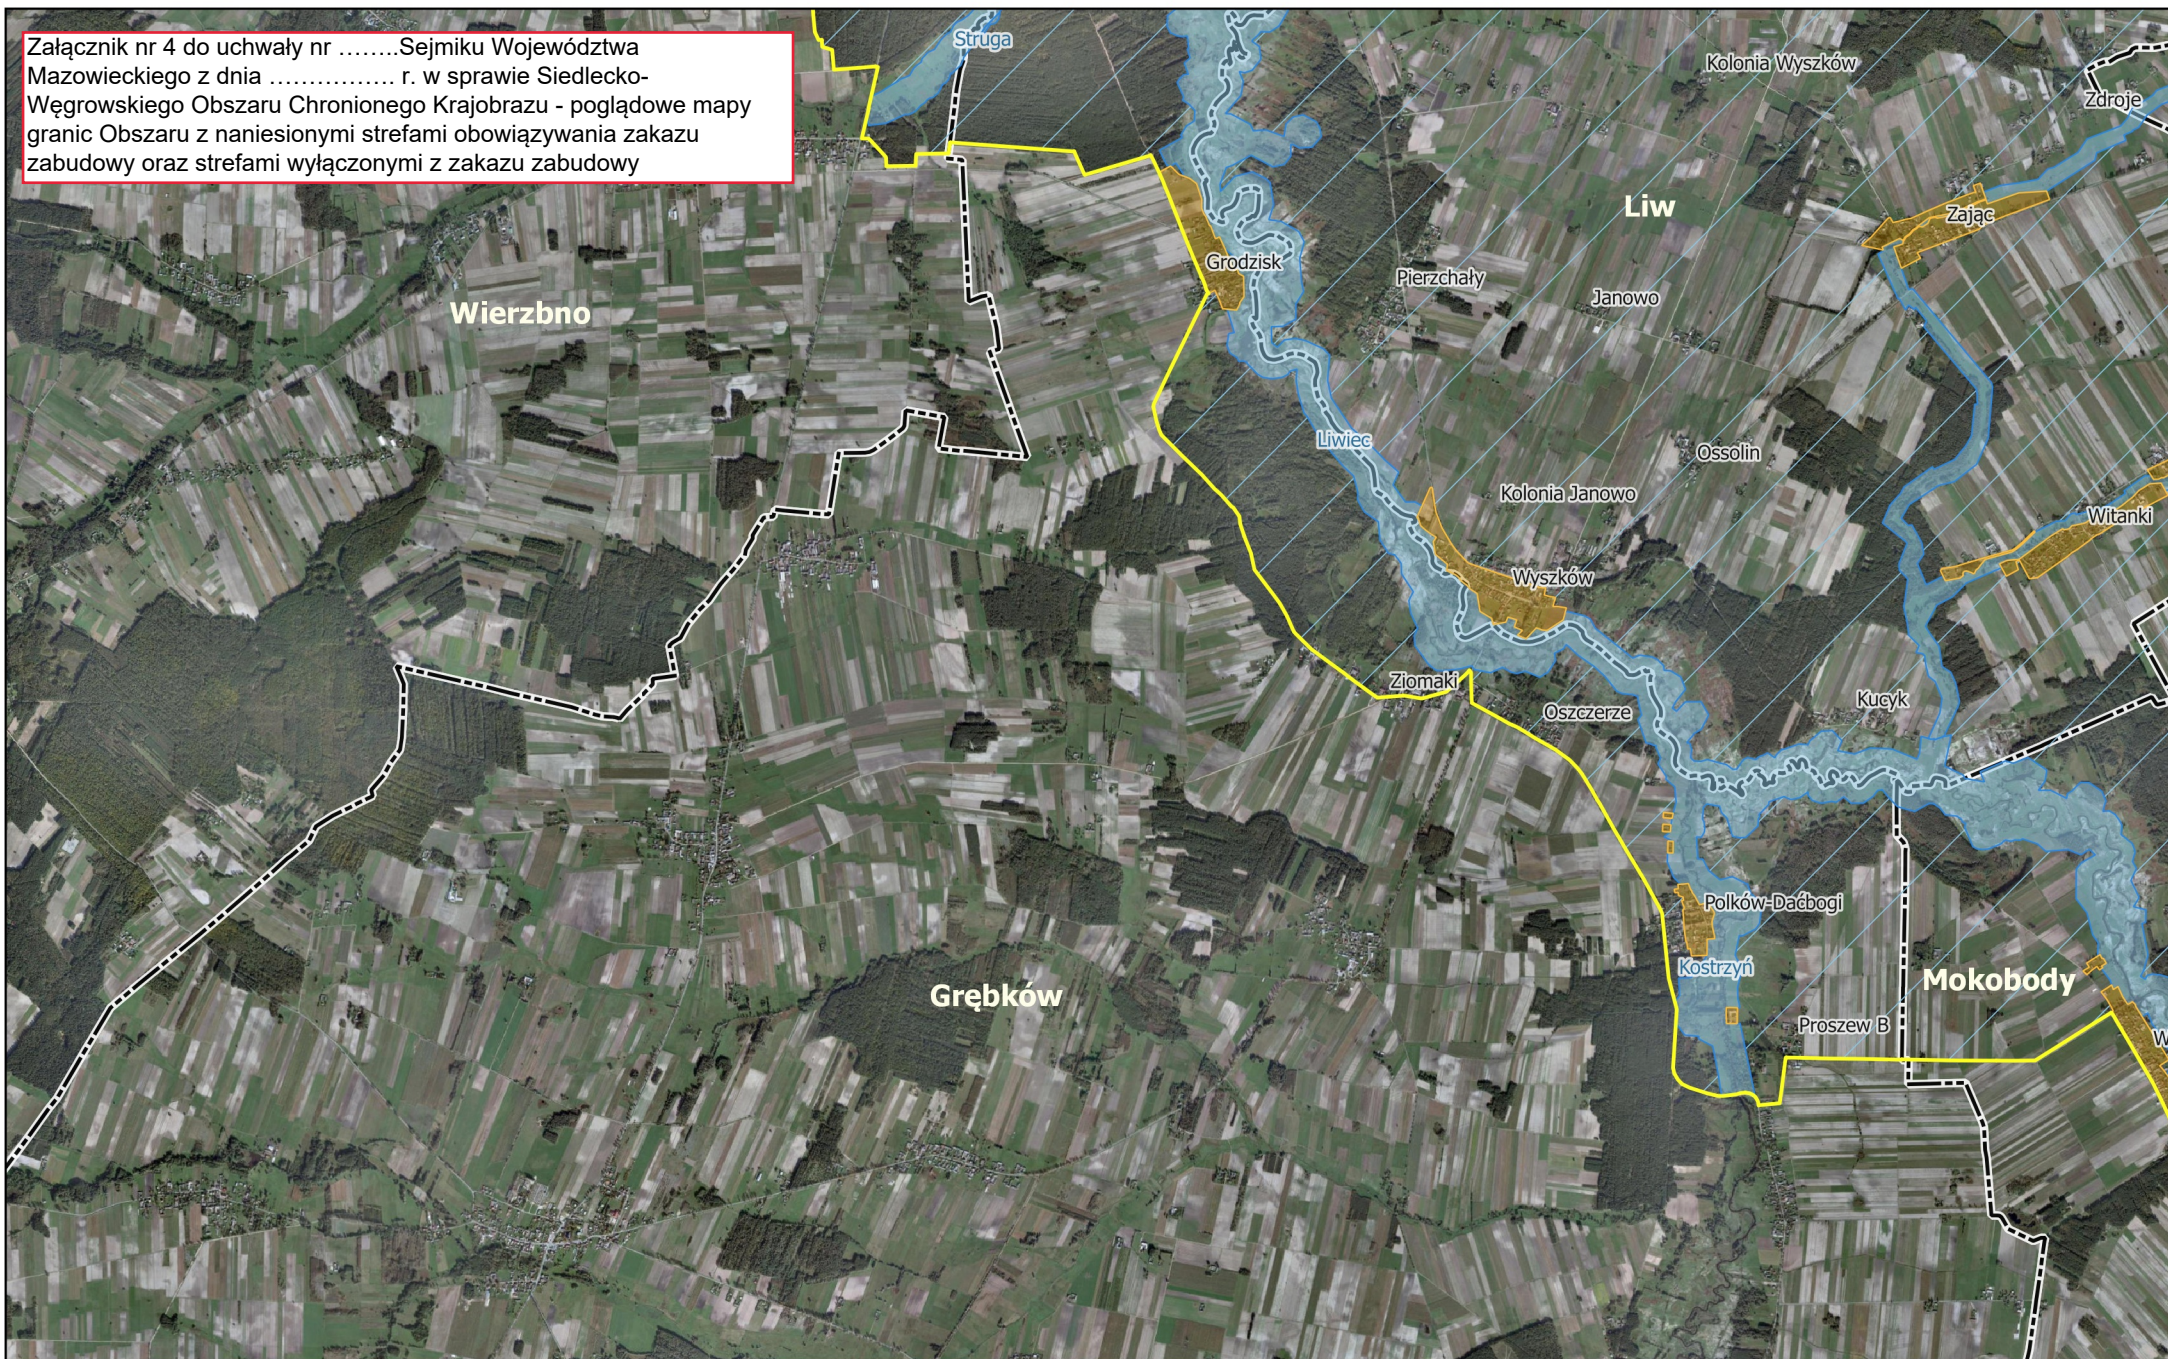

Załącznik nr 4 do uchwały nr .....Sejmiku Województwa Mazowieckiego z dnia ..... r. w sprawie Siedlecko-Węgrowskiego Obszaru Chronionego Krajobrazu - poglądowe mapy granic Obszaru z naniesionymi strefami obowiązywania zakazu zabudowy oraz strefami wyłączonymi z zakazu zabudowy

# Siedlecko-Węgrowski Obszar Chronionego Krajobrazu

Arkusz

2

Skala

1:50 000

## Legenda:

Granice S-WOCHK

Strefa wyłączona z zakazu

Strefa obowiązywania zakazu zabudowy

Obszar obowiązywania zakazu zabudowy w odległości 20 m od istniejących naturalnych cieków i zbiorników wodnych

Granice gmin