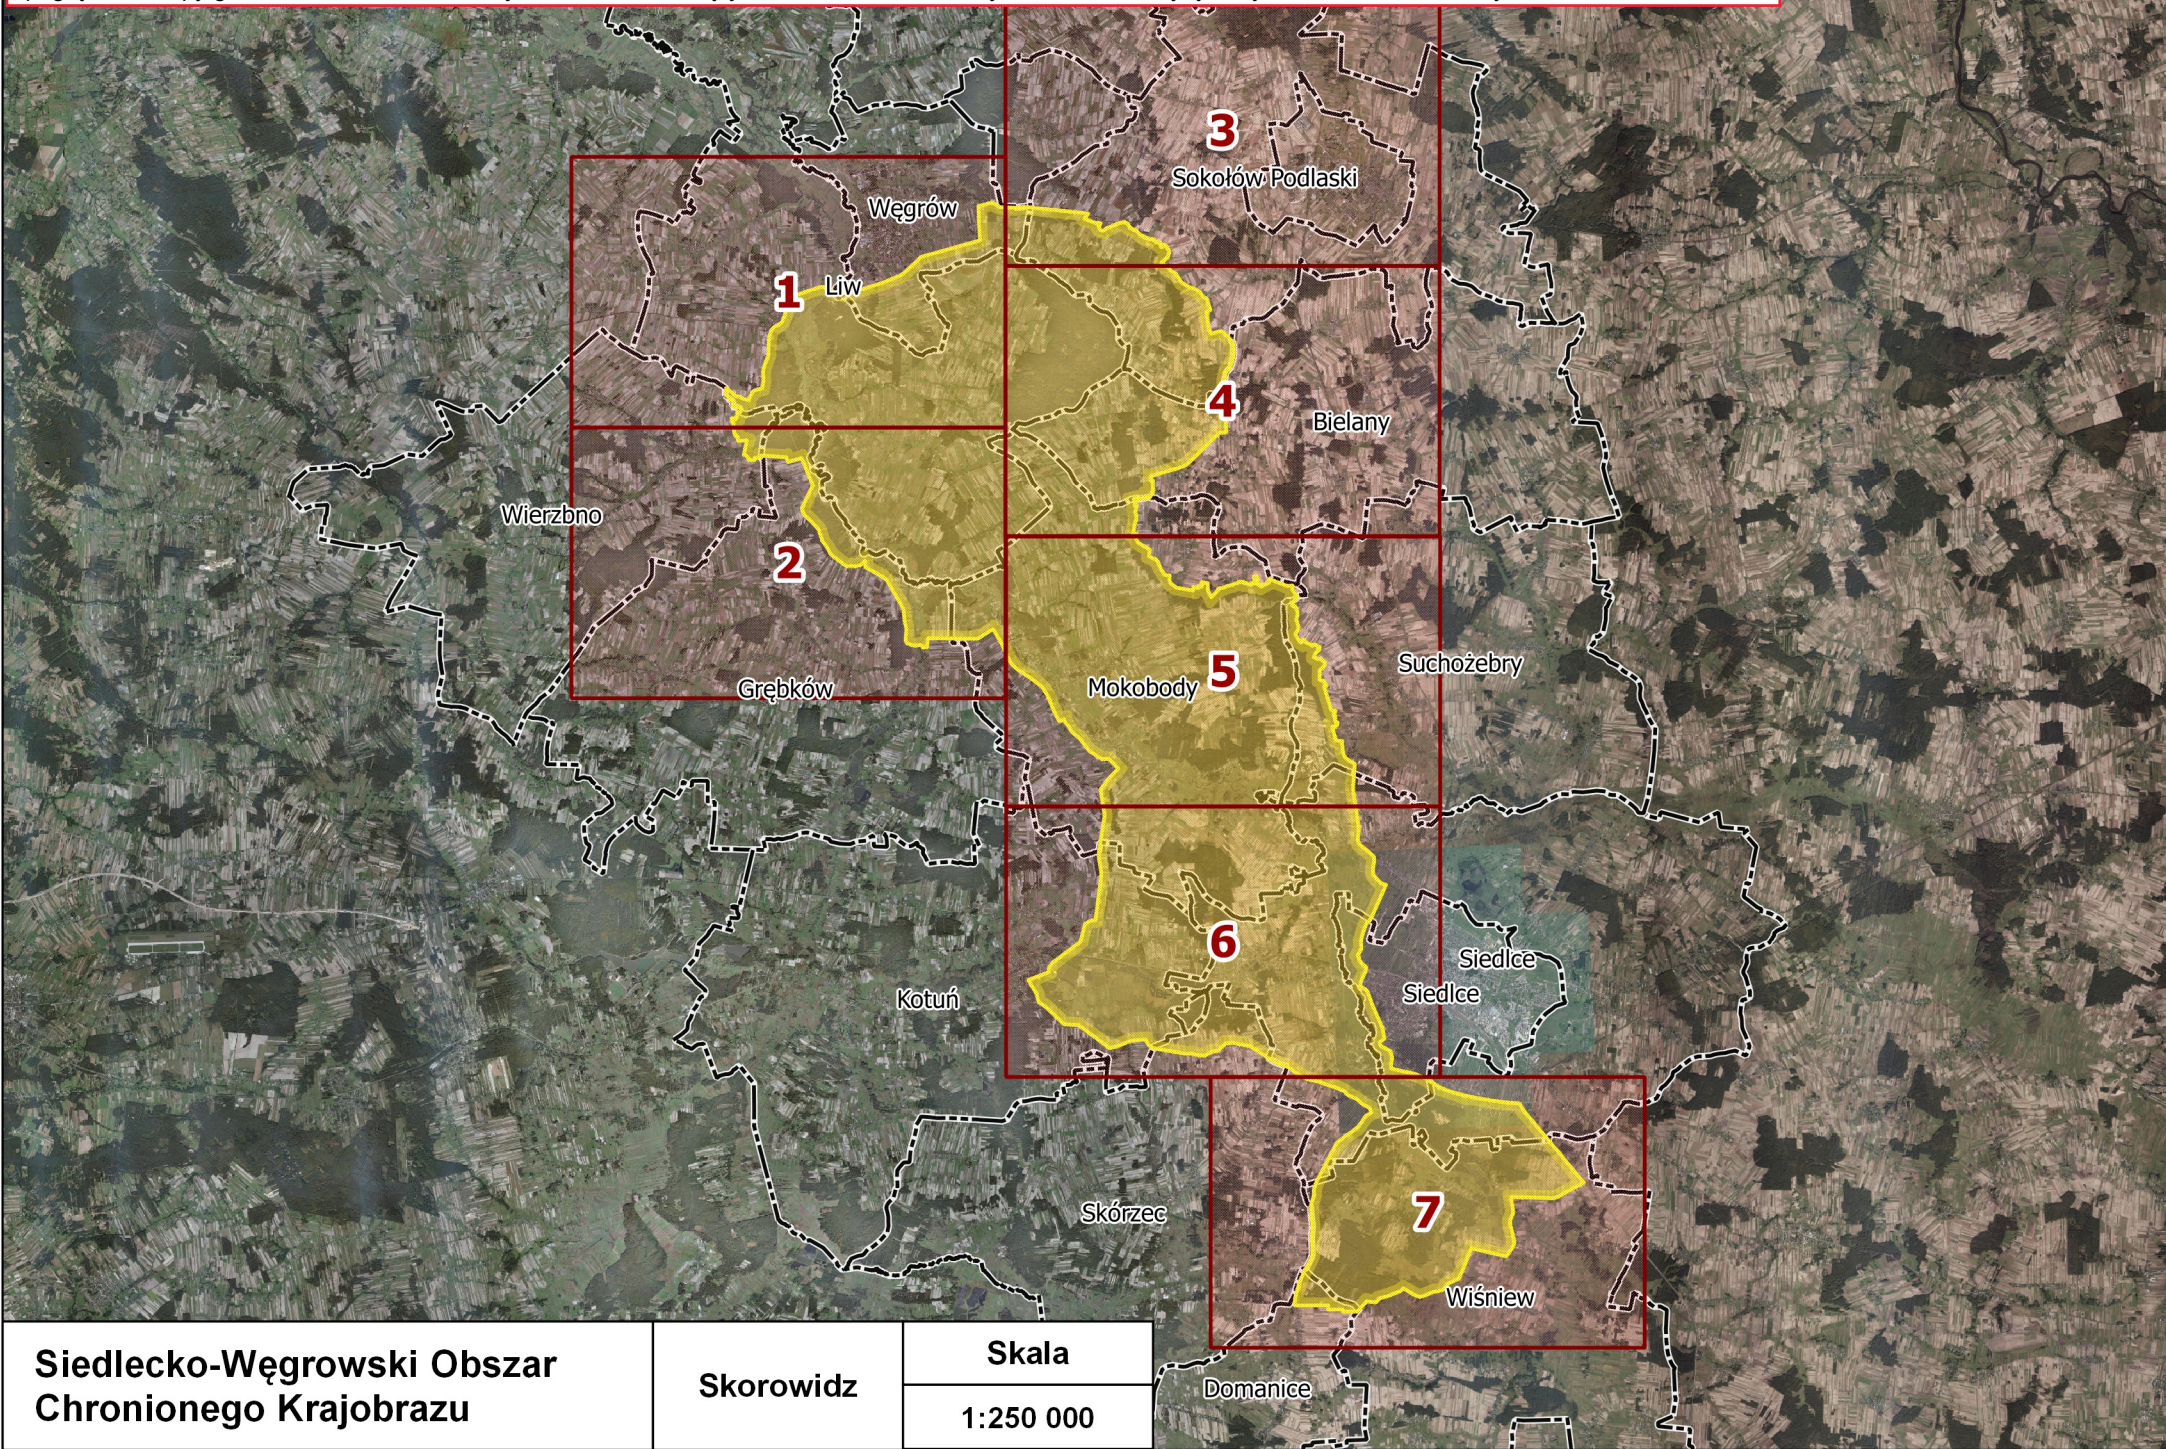

Załącznik nr 4 do uchwały nrSejmiku Województwa Mazowieckiego z dnia r. w sprawie Siedlecko-Węgorzkiego Obszaru Chronionego Krajobrazu
- poglądowe mapy granic Obszaru z naniesionymi strefami obowiązywania zakazu zabudowy oraz strefami wyłączonymi z zakazu zabudowy

**Siedlecko-Węgorzki Obszar
Chronionego Krajobrazu**

Skorowidz

Skala

1:250 000