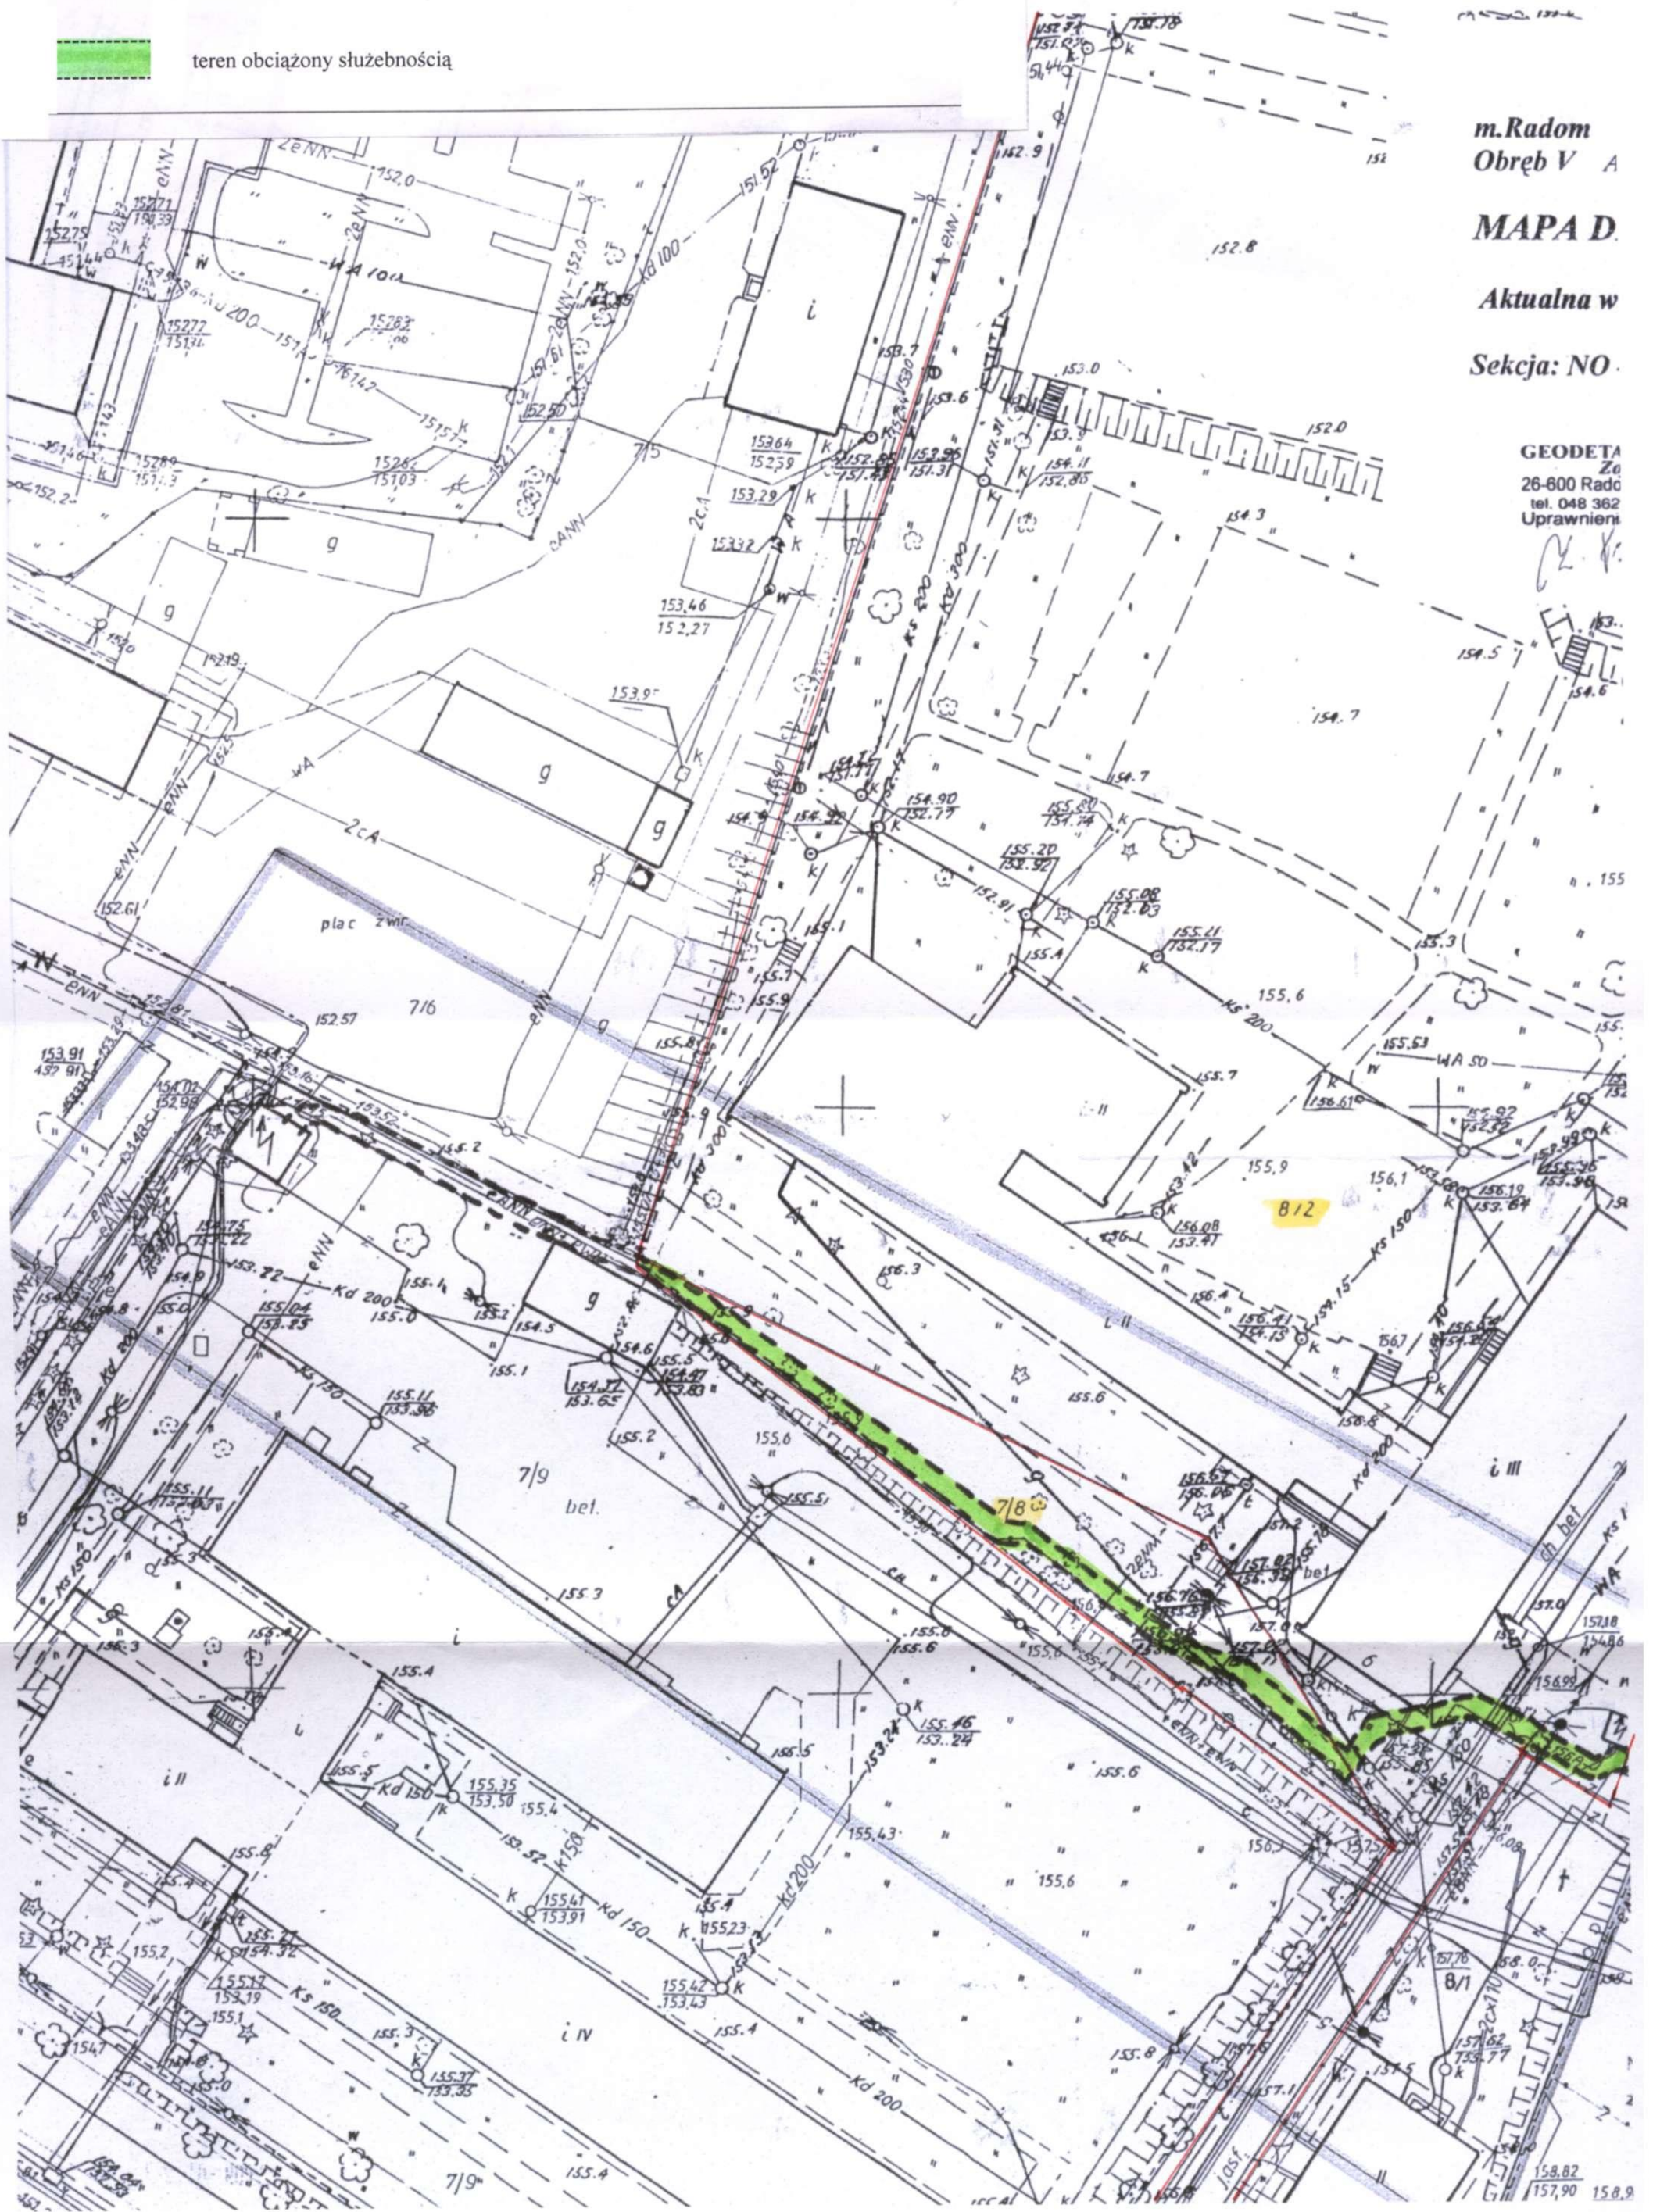

teren obciążony służebnością

m.Radom
Obręb V A

MAPA D.

Aktualna w

Sekcja: NO.

GEODETA
Za
26-600 Radc
tel. 048 362
Uprawnieni

[Handwritten signature]