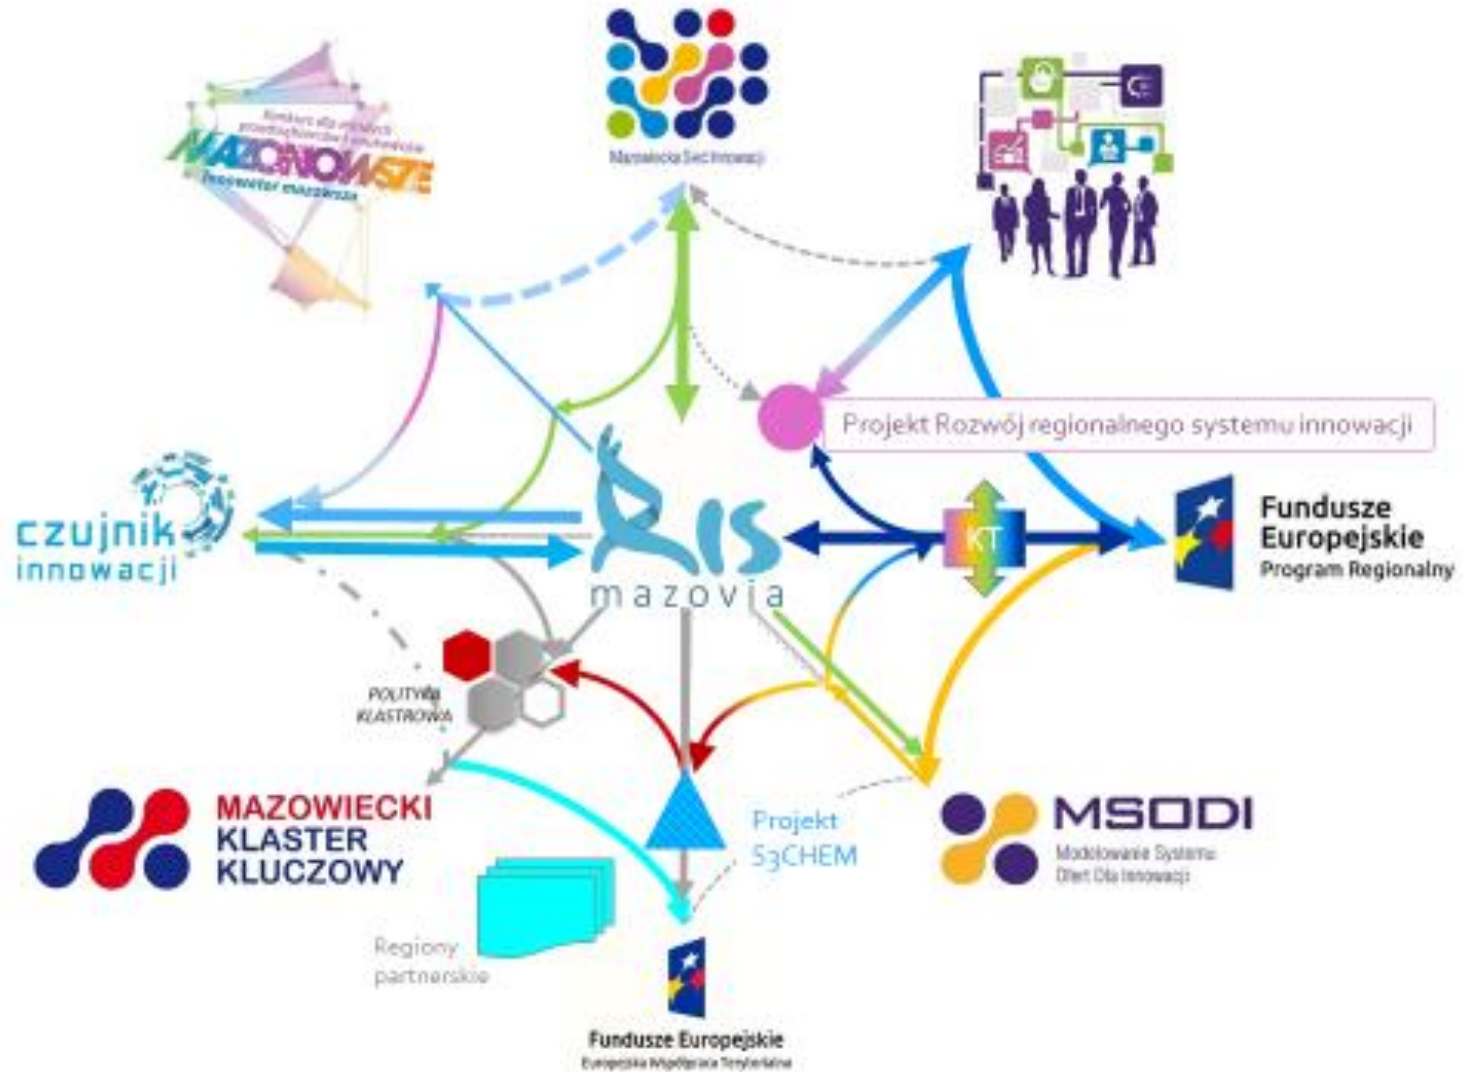

# Partnerstwo dla wsparcia regionalnego systemu innowacji – projekty Samorządu Województwa Mazowieckiego

*Aleksandra Szwed  
Zastępca Dyrektora  
Departament Rozwoju Regionalnego i Funduszy Europejskich  
Urząd Marszałkowski Województwa Mazowieckiego  
w Warszawie*

## „Rozwój regionalnego systemu innowacji”

stworzenie warunków do oddolnego procesu definiowania potrzeb i współpracy przedsiębiorstw z jednostkami naukowymi w obszarach inteligentnej specjalizacji Mazowsza

animowanie współpracy przedsiębiorstw z pozostałymi aktorami systemu innowacji dla podejmowania działalności B+R+I

## „Rozwój regionalnego systemu innowacji”

- ✓ dedykowane targi kooperacji
- ✓ forum kojarzenia partnerów naukowo-gospodarczych
- ✓ określanie innowacyjnych możliwości biznesowych przedsiębiorstw z udziałem animatorów i brokerów
- ✓ upowszechnianie wiedzy (np. modele komercjalizacji technologii)
- ✓ raporty dotyczące dostępnych technologii i możliwości współpracy B+R