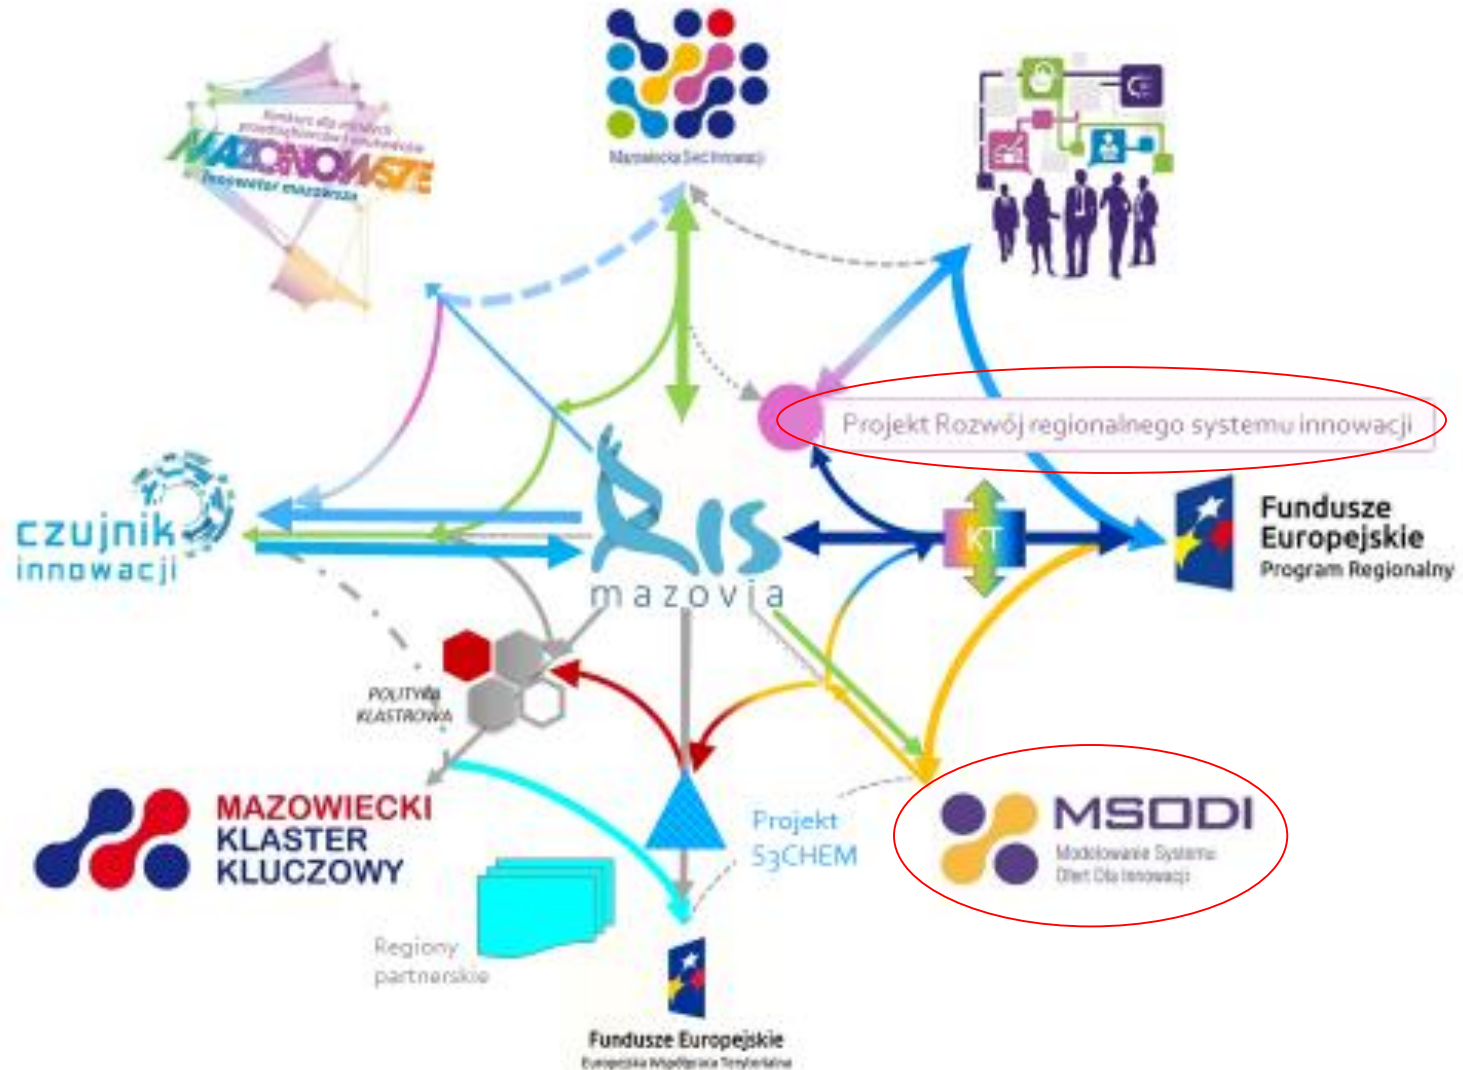

# Partnerstwo dla wsparcia regionalnego systemu innowacji – projekty Samorządu Województwa Mazowieckiego

*Aleksandra Szwed  
Zastępca Dyrektora  
Departament Rozwoju Regionalnego i Funduszy Europejskich  
Urząd Marszałkowski Województwa Mazowieckiego  
w Warszawie*

**Fundusze  
Europejskie**  
Program Regionalny

Działanie 1.2  
projekt  
pozakonkursowy

Typ projektu  
*„Rozwój regionalnego systemu innowacji”*

## „Rozwój regionalnego systemu innowacji”

stworzenie warunków do oddolnego procesu definiowania potrzeb i współpracy przedsiębiorstw z jednostkami naukowymi w obszarach inteligentnej specjalizacji Mazowsza

## „Rozwój regionalnego systemu innowacji”

- ✓ dedykowane targi kooperacji
- ✓ forum kojarzenia partnerów naukowo-gospodarczych
- ✓ określanie innowacyjnych możliwości biznesowych przedsiębiorstw z udziałem animatorów i brokerów
- ✓ upowszechnianie wiedzy (np. modele komercjalizacji technologii)
- ✓ raporty dotyczące dostępnych technologii i możliwości współpracy B+R