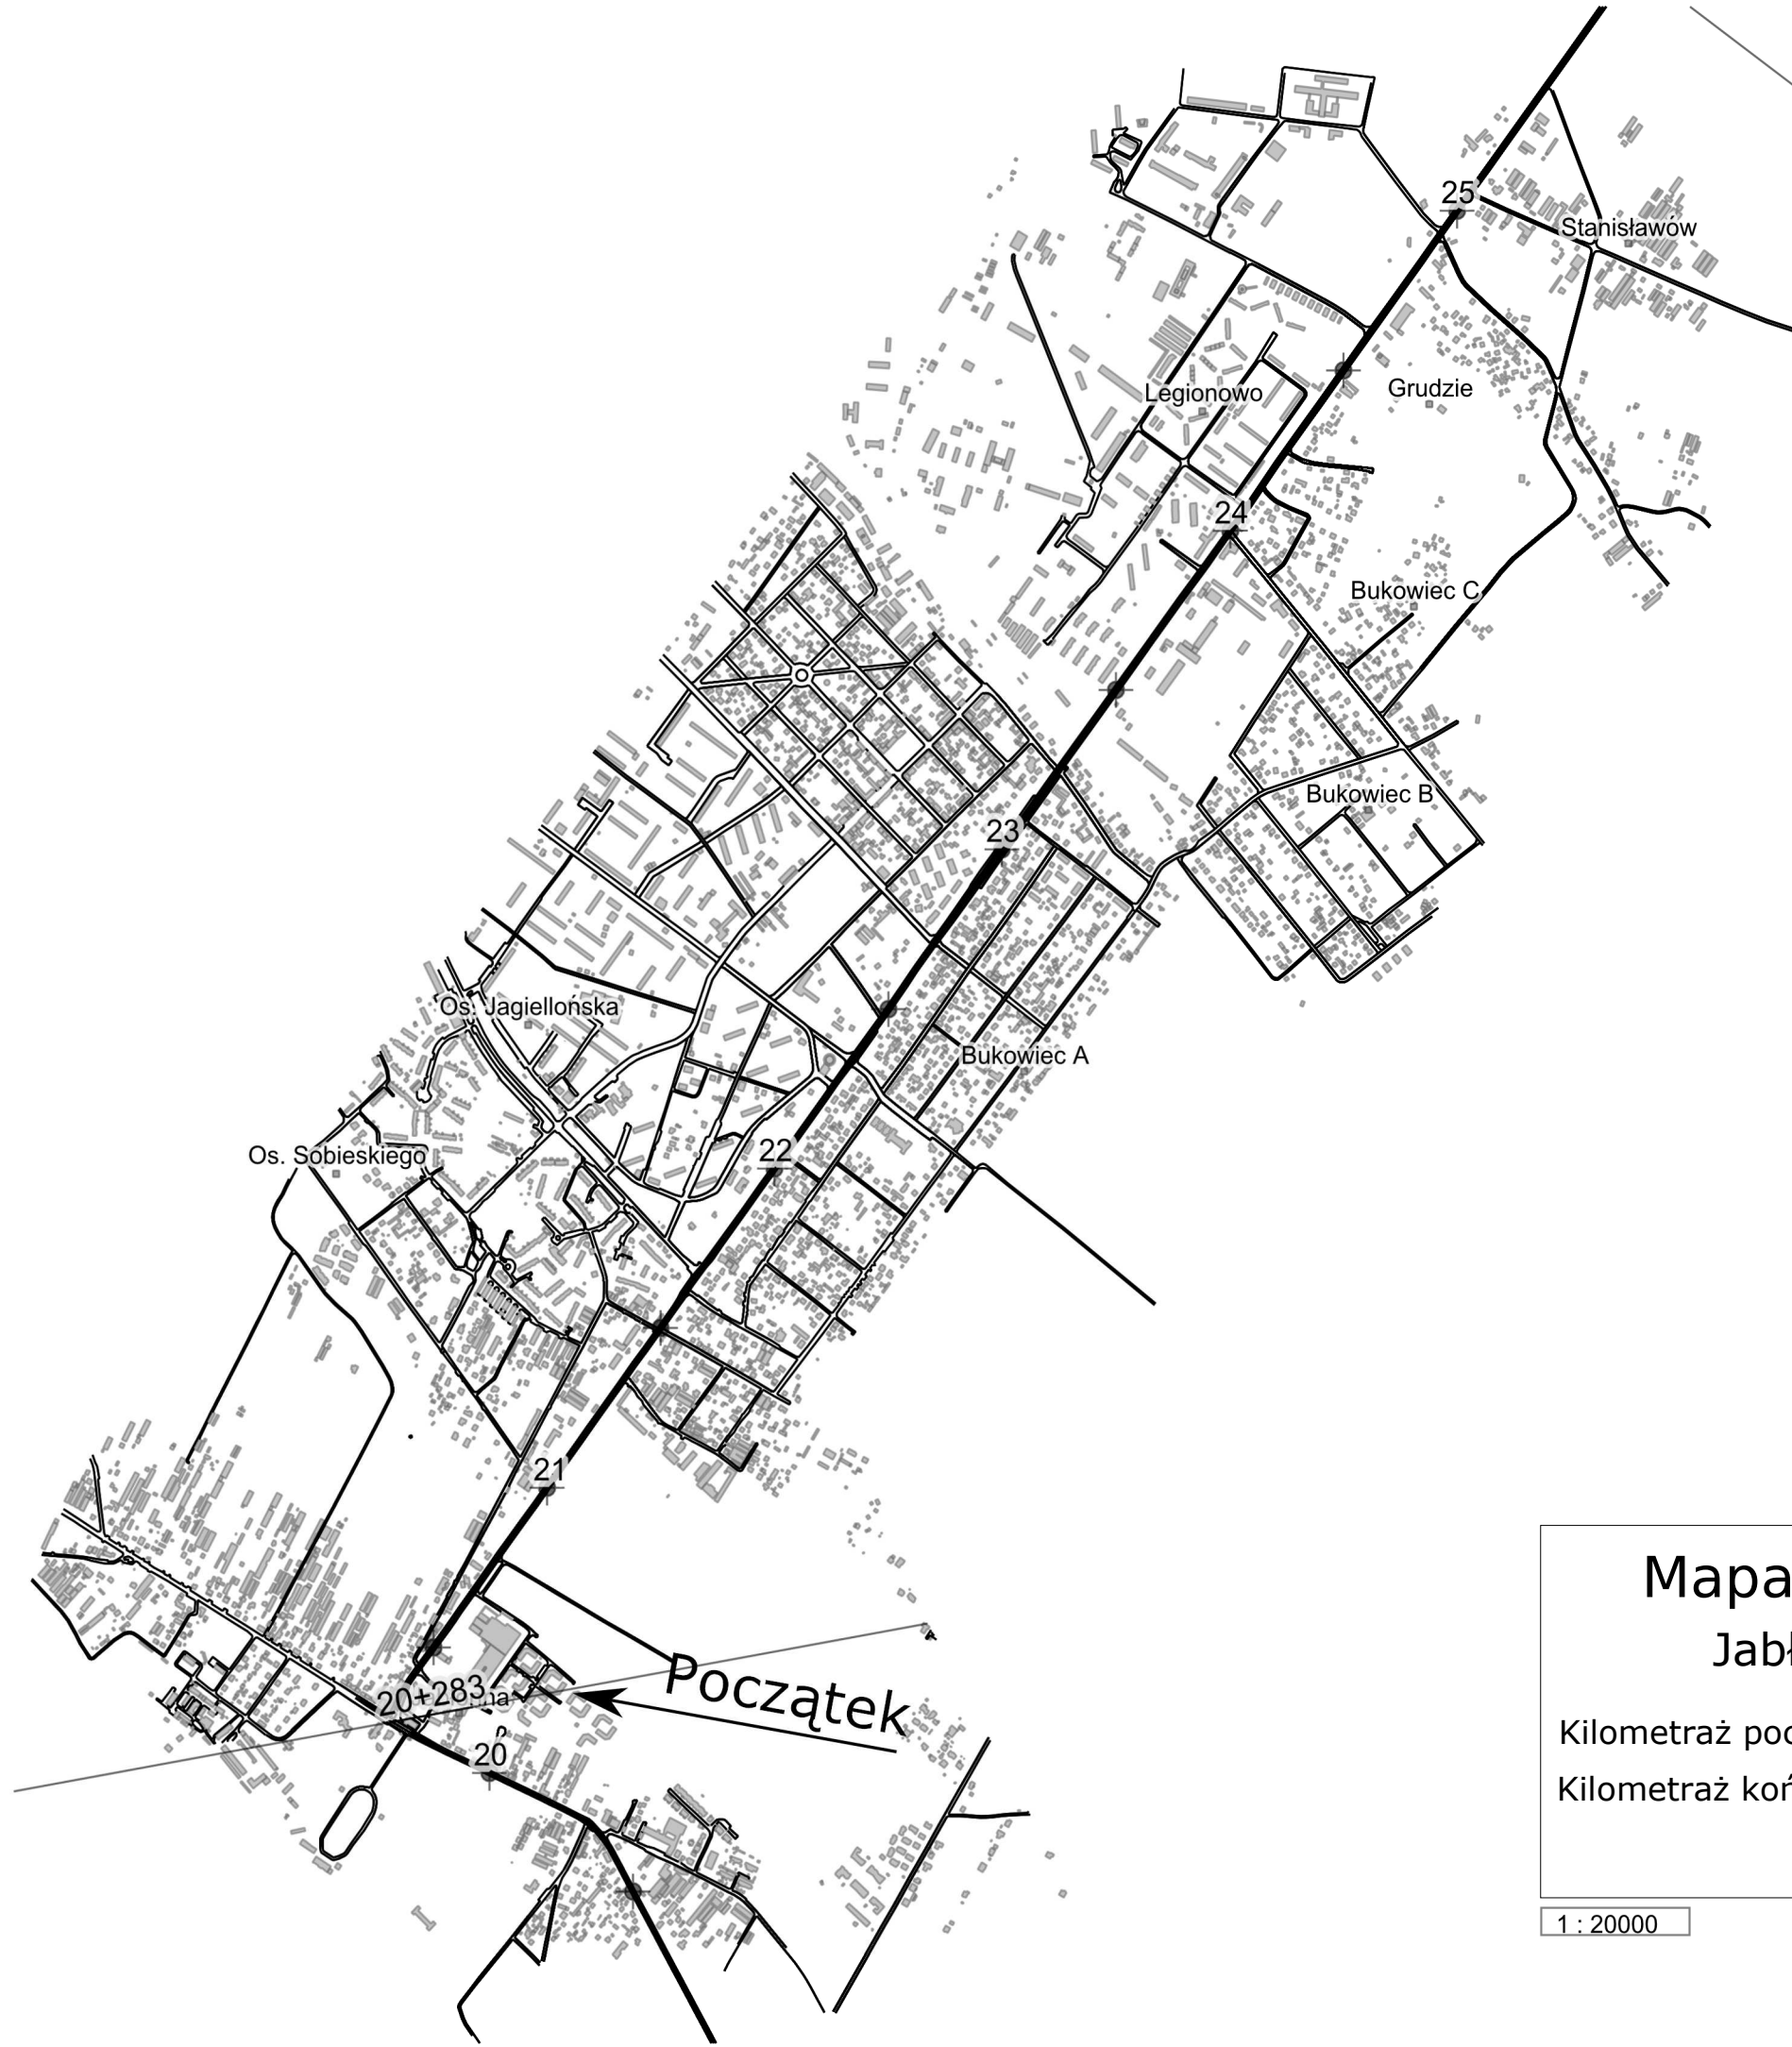

**Mapa odcinków dróg
Warszawa-Jabłonna**

Kilometraż początku: 17+500
Kilometraż końca: 20+283

Arkusz 1

1 : 20000

**Mapa odcinków dróg
Jabłonna-Legionowo**

Kilometraż początku: 20+283
Kilometraż końca: 25+770

Arkusz 2

1 : 20000

Mapa odcinków dróg Jabłonna-Legionowo

Kilometraż początku: 20+283

Kilometraż końca: 25+770

Arkusz 3

1 : 20000