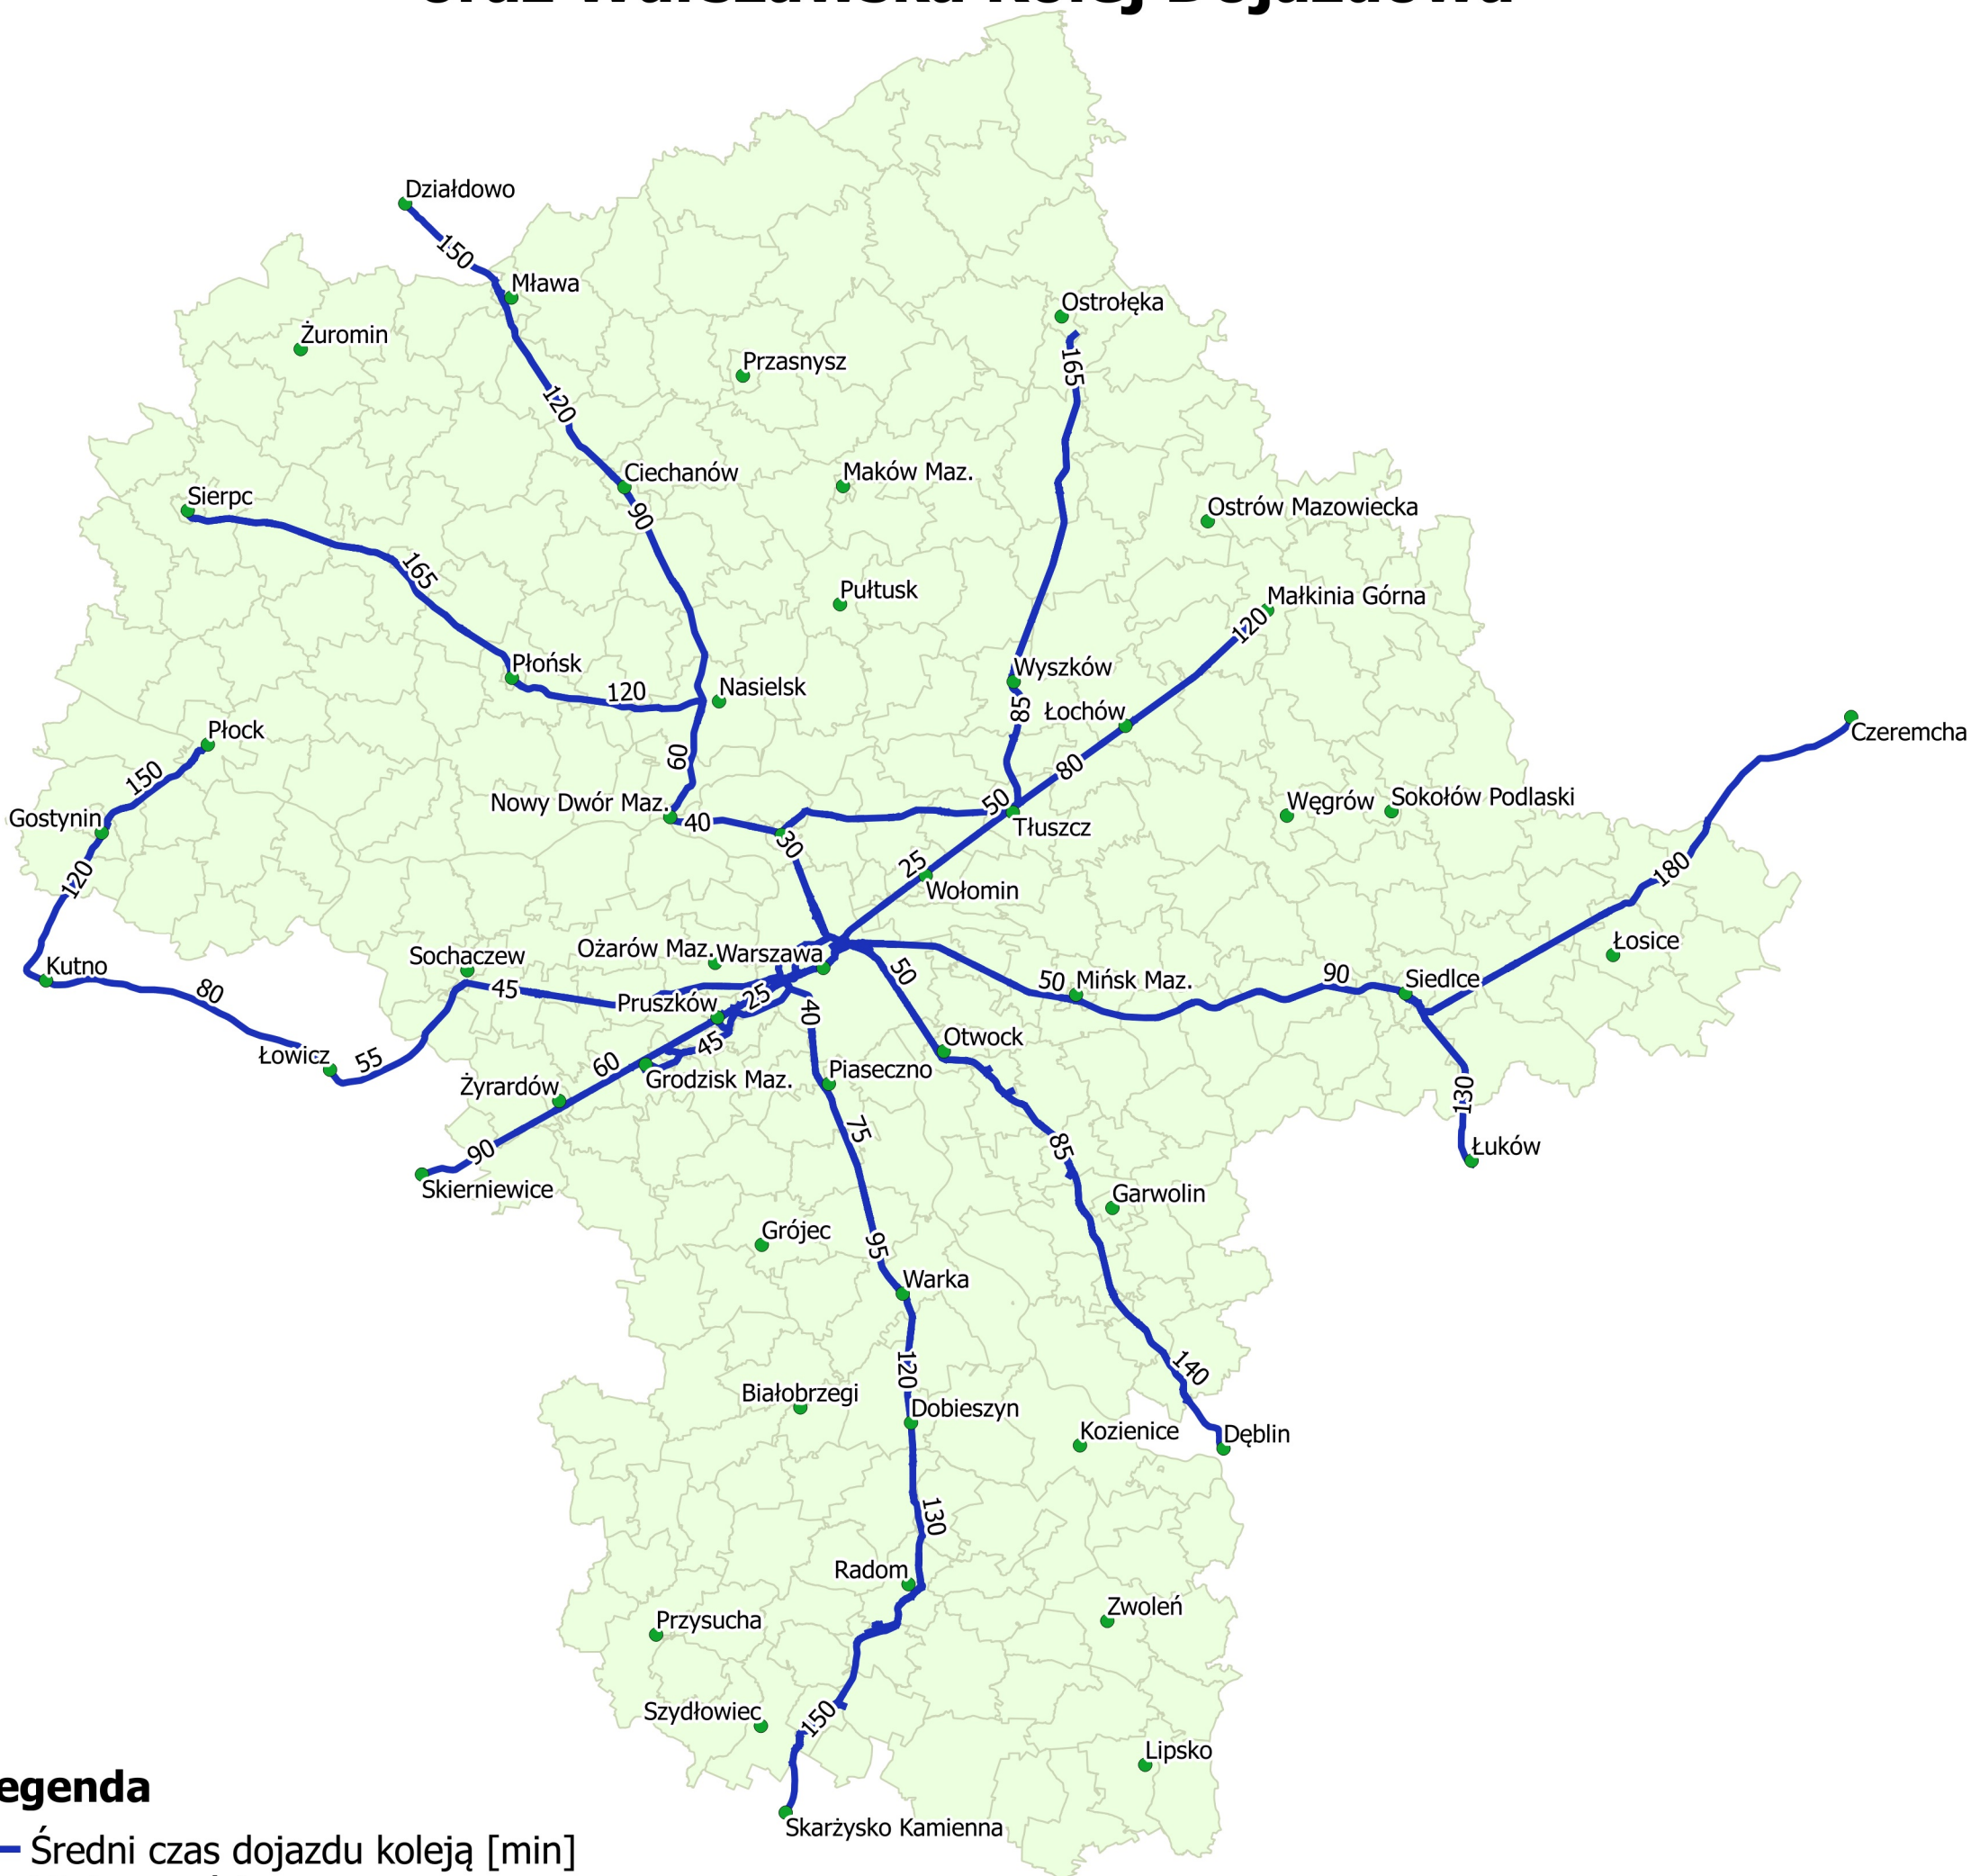

Średni czas dojazdu do Warszawy koleją - operatorzy Koleje Mazowieckie oraz Warszawska Kolej Dojazdowa

- Legenda**
- Średni czas dojazdu koleją [min]
 - Miejscowości
 - Gminy

20 0 20 40 60 80 100 km

1 : 1 000 000