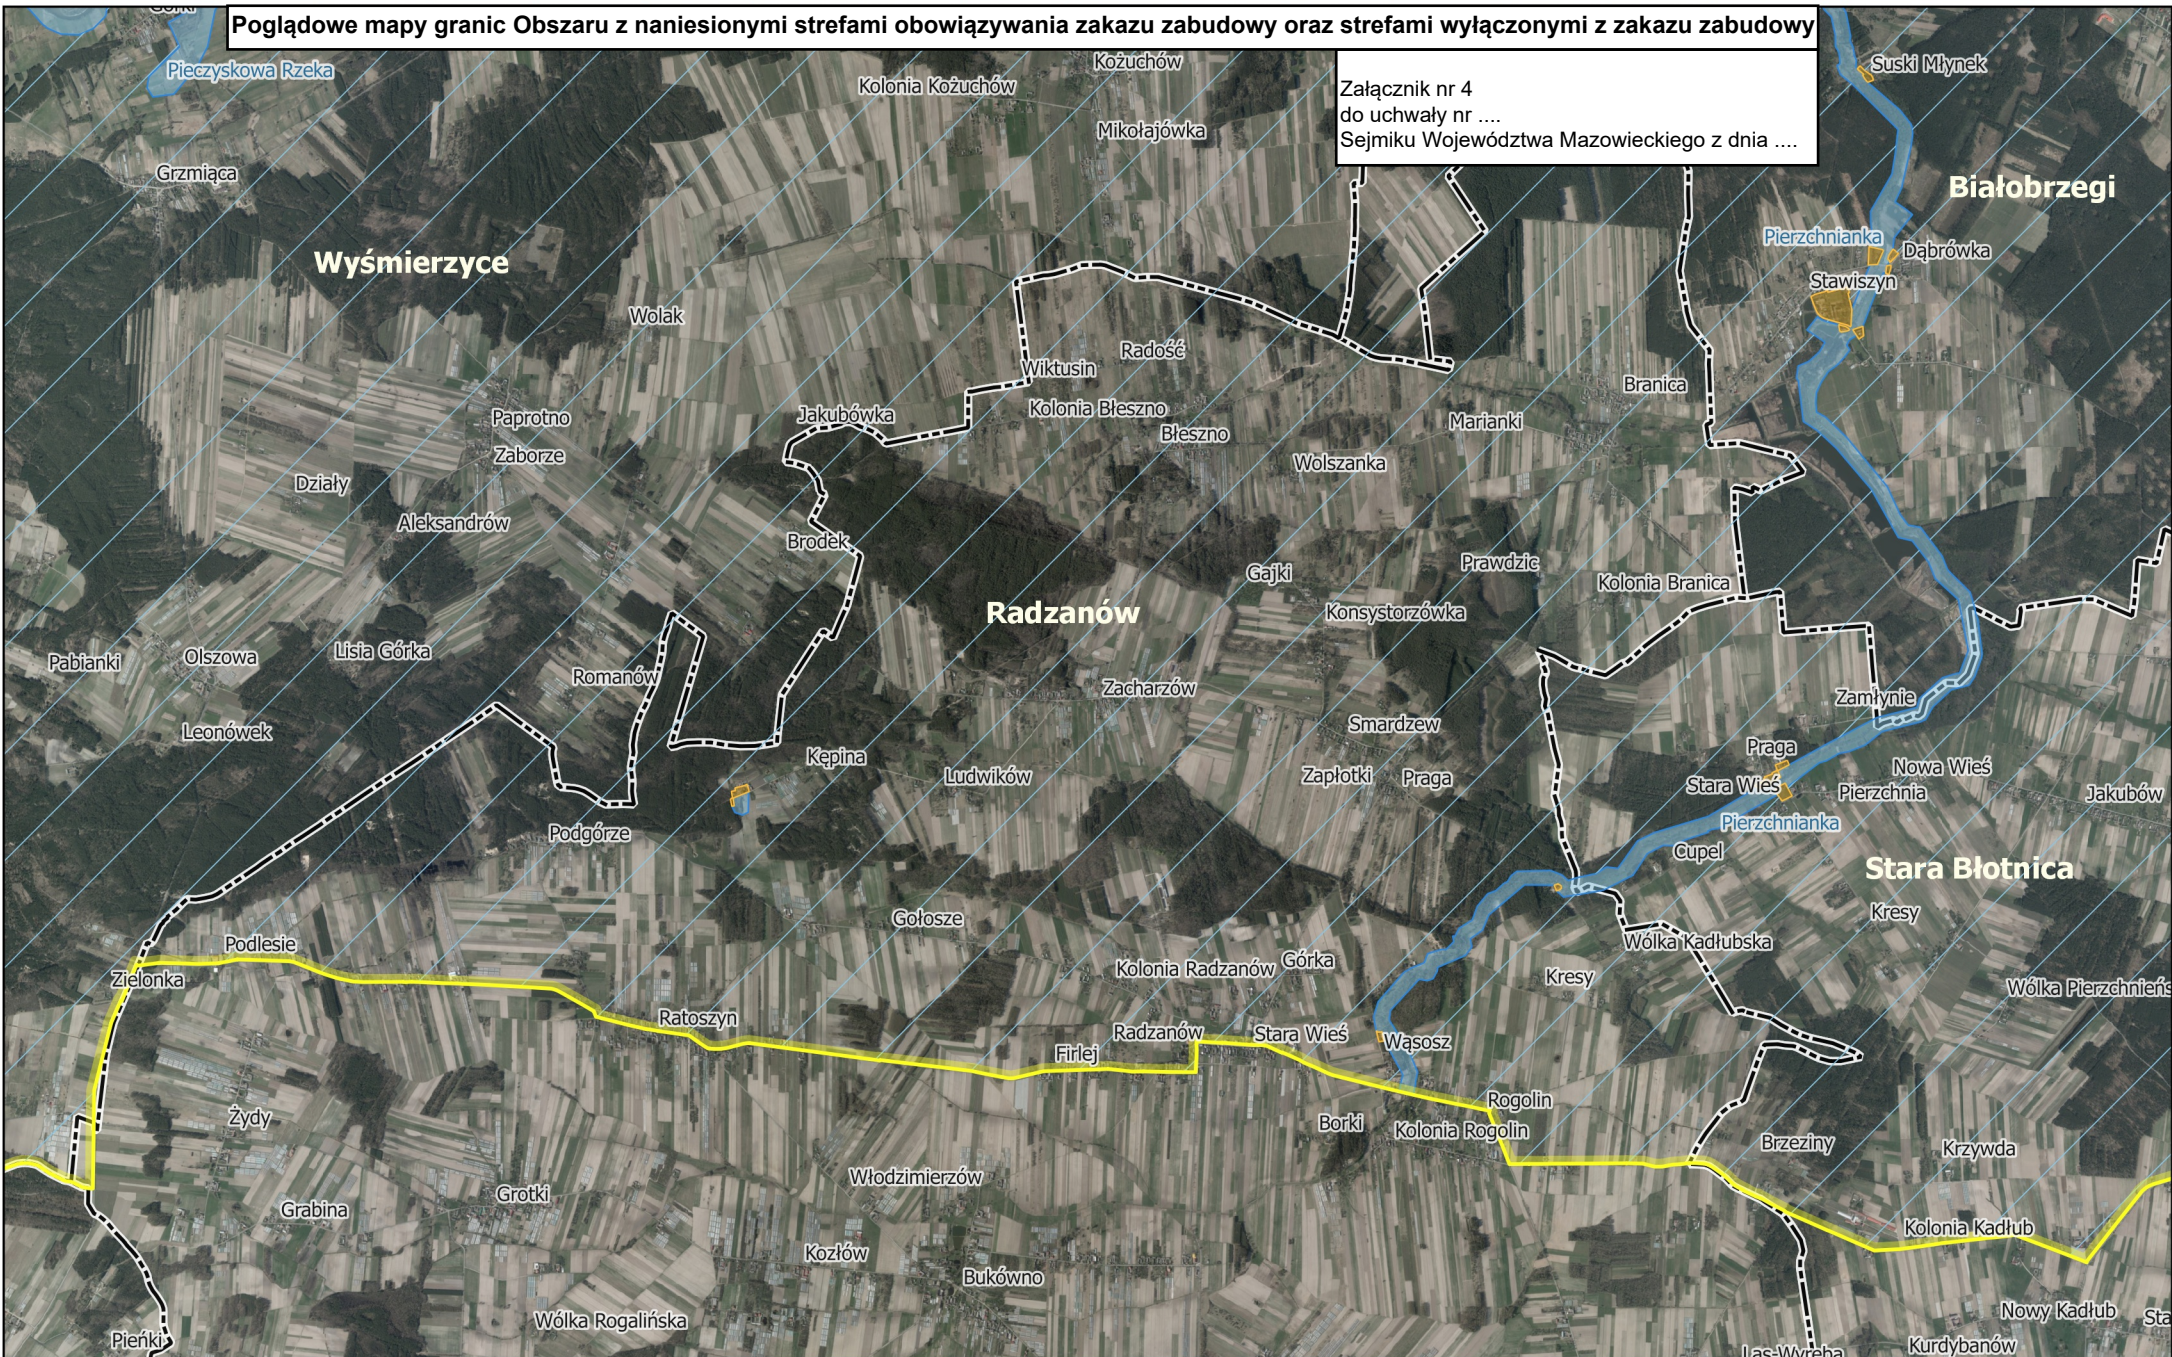

Poglądowe mapy granic Obszaru z naniesionymi strefami obowiązywania zakazu zabudowy oraz strefami wyłączonymi z zakazu zabudowy

Załącznik nr 4
do uchwały nr
Sejmiku Województwa Mazowieckiego z dnia

**Obszar Chronionego Krajobrazu
Dolina rzeki Pilicy i Drzewiczki**

Arkusz

Skala

Legenda:

— Granice OCHKDPiD

— Strefa wyłączona z zakazu zabudowy

— Strefa obowiązywania zakazu zabudowy

— Obszar obowiązywania zakazu zabudowy w odległości 20 m od istniejących naturalnych cieków i zbiorników wodnych

— Granice gmin

9

1:50 000