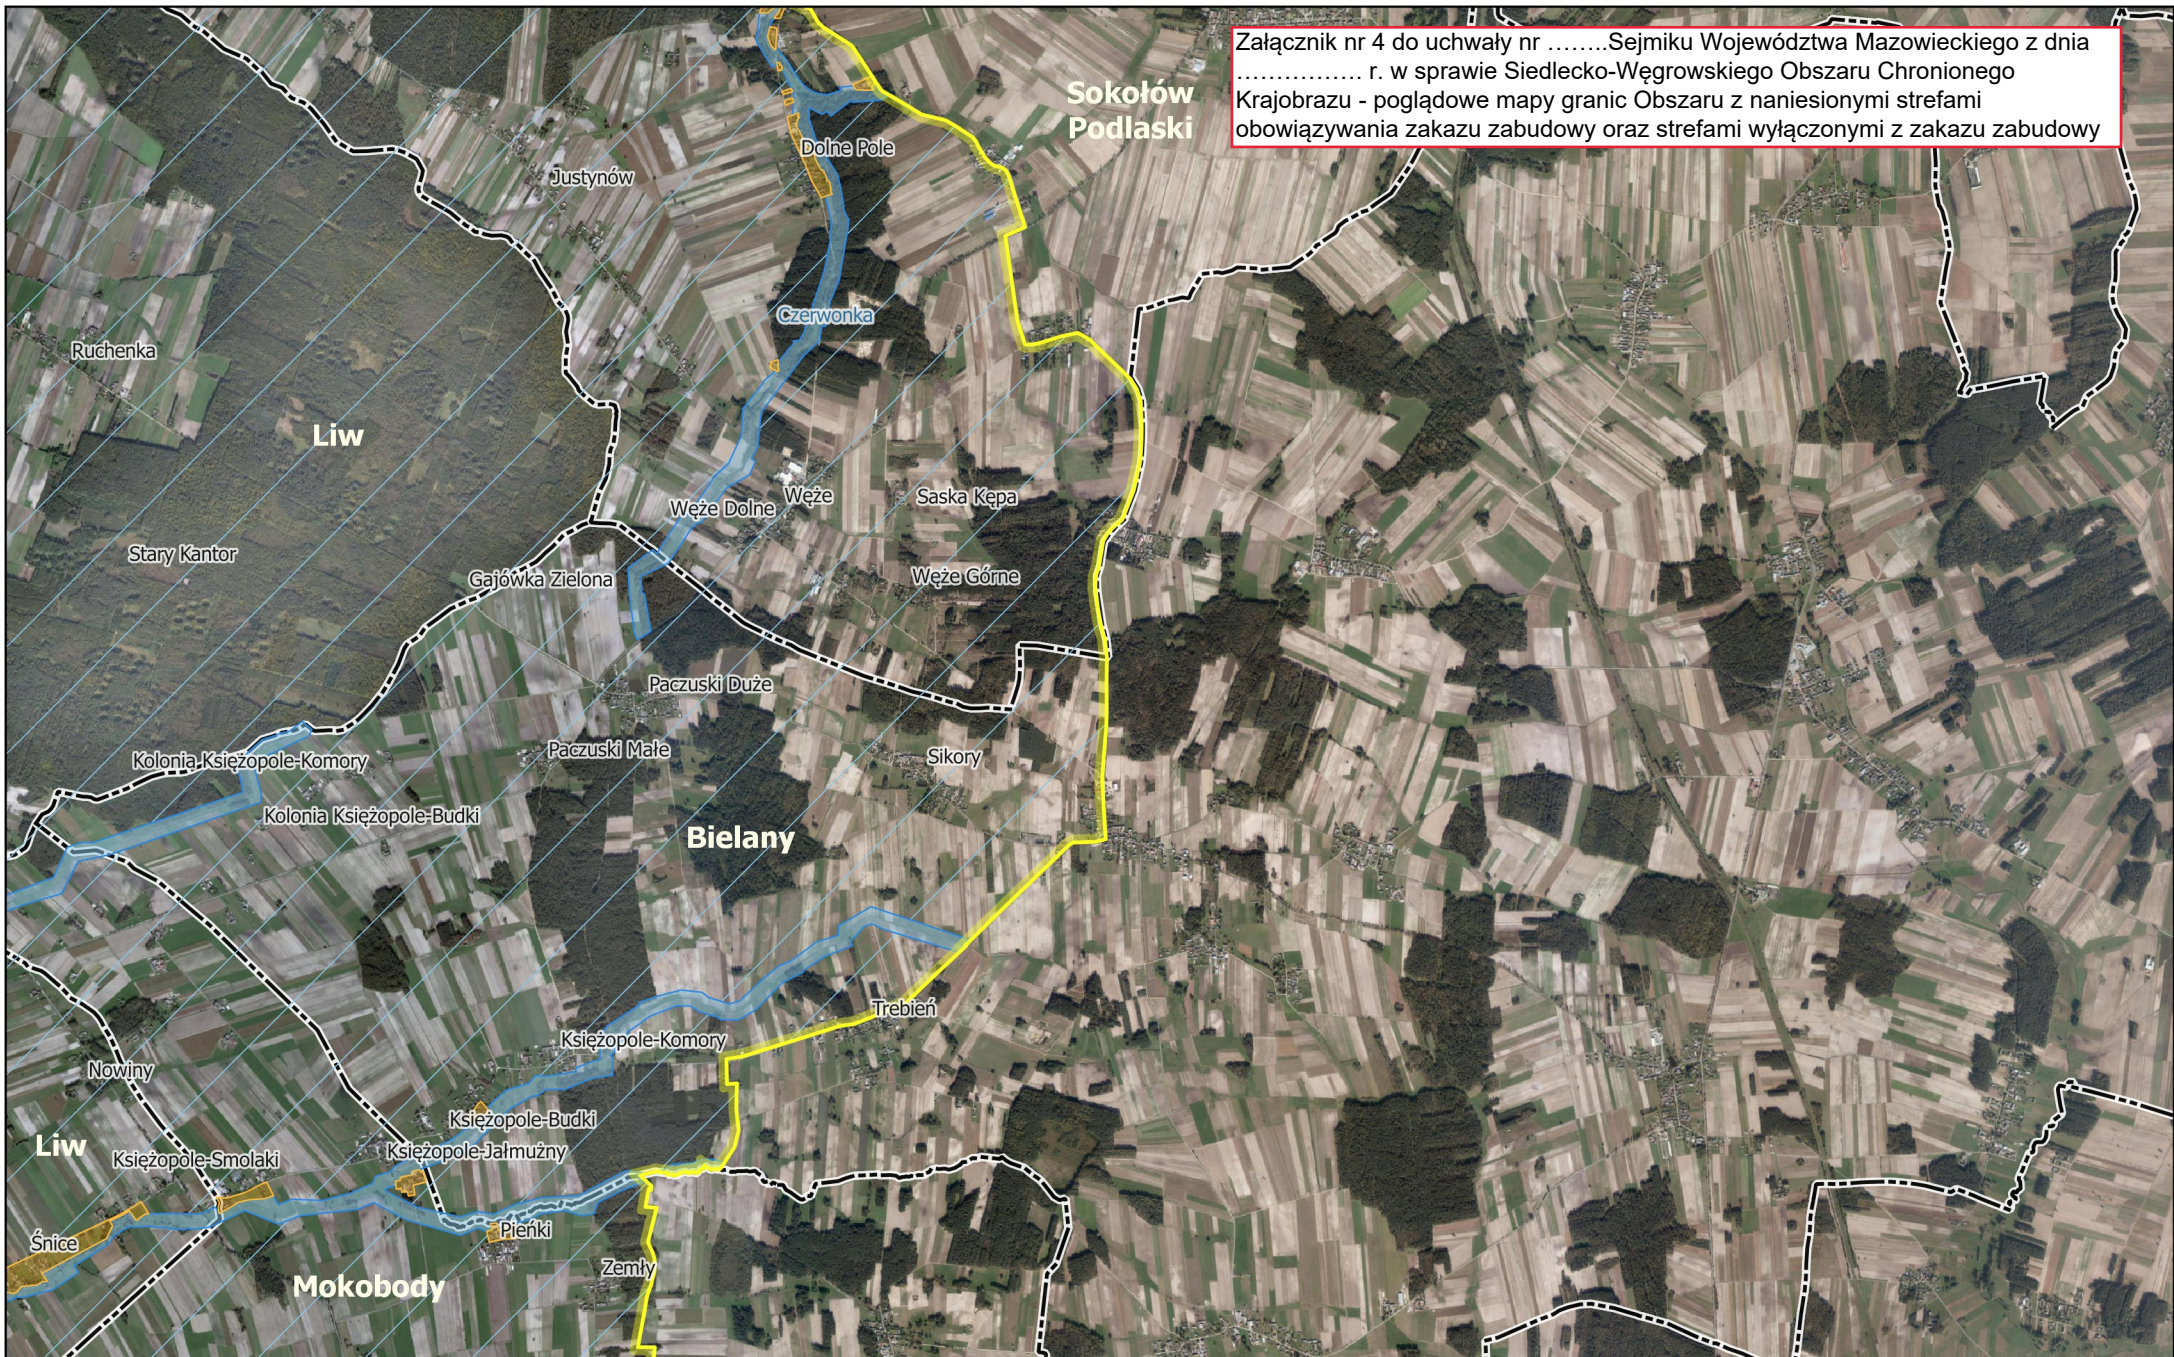

Załącznik nr 4 do uchwały nrSejmiku Województwa Mazowieckiego z dnia r. w sprawie Siedlecko-Węgrowskiego Obszaru Chronionego Krajobrazu - poglądowe mapy granic Obszaru z naniesionymi strefami obowiązywania zakazu zabudowy oraz strefami wyłączonymi z zakazu zabudowy

Siedlecko-Węgrowski Obszar Chronionego Krajobrazu

Arkusz

4

Skala

1:50 000

Legenda:

 Granice S-WOCHK

 Strefa wyłączona z zakazu

 Strefa obowiązywania zakazu zabudowy

 Obszar obowiązywania zakazu zabudowy w odległości 20 m od istniejących naturalnych cieków i zbiorników wodnych

 Granice gmin