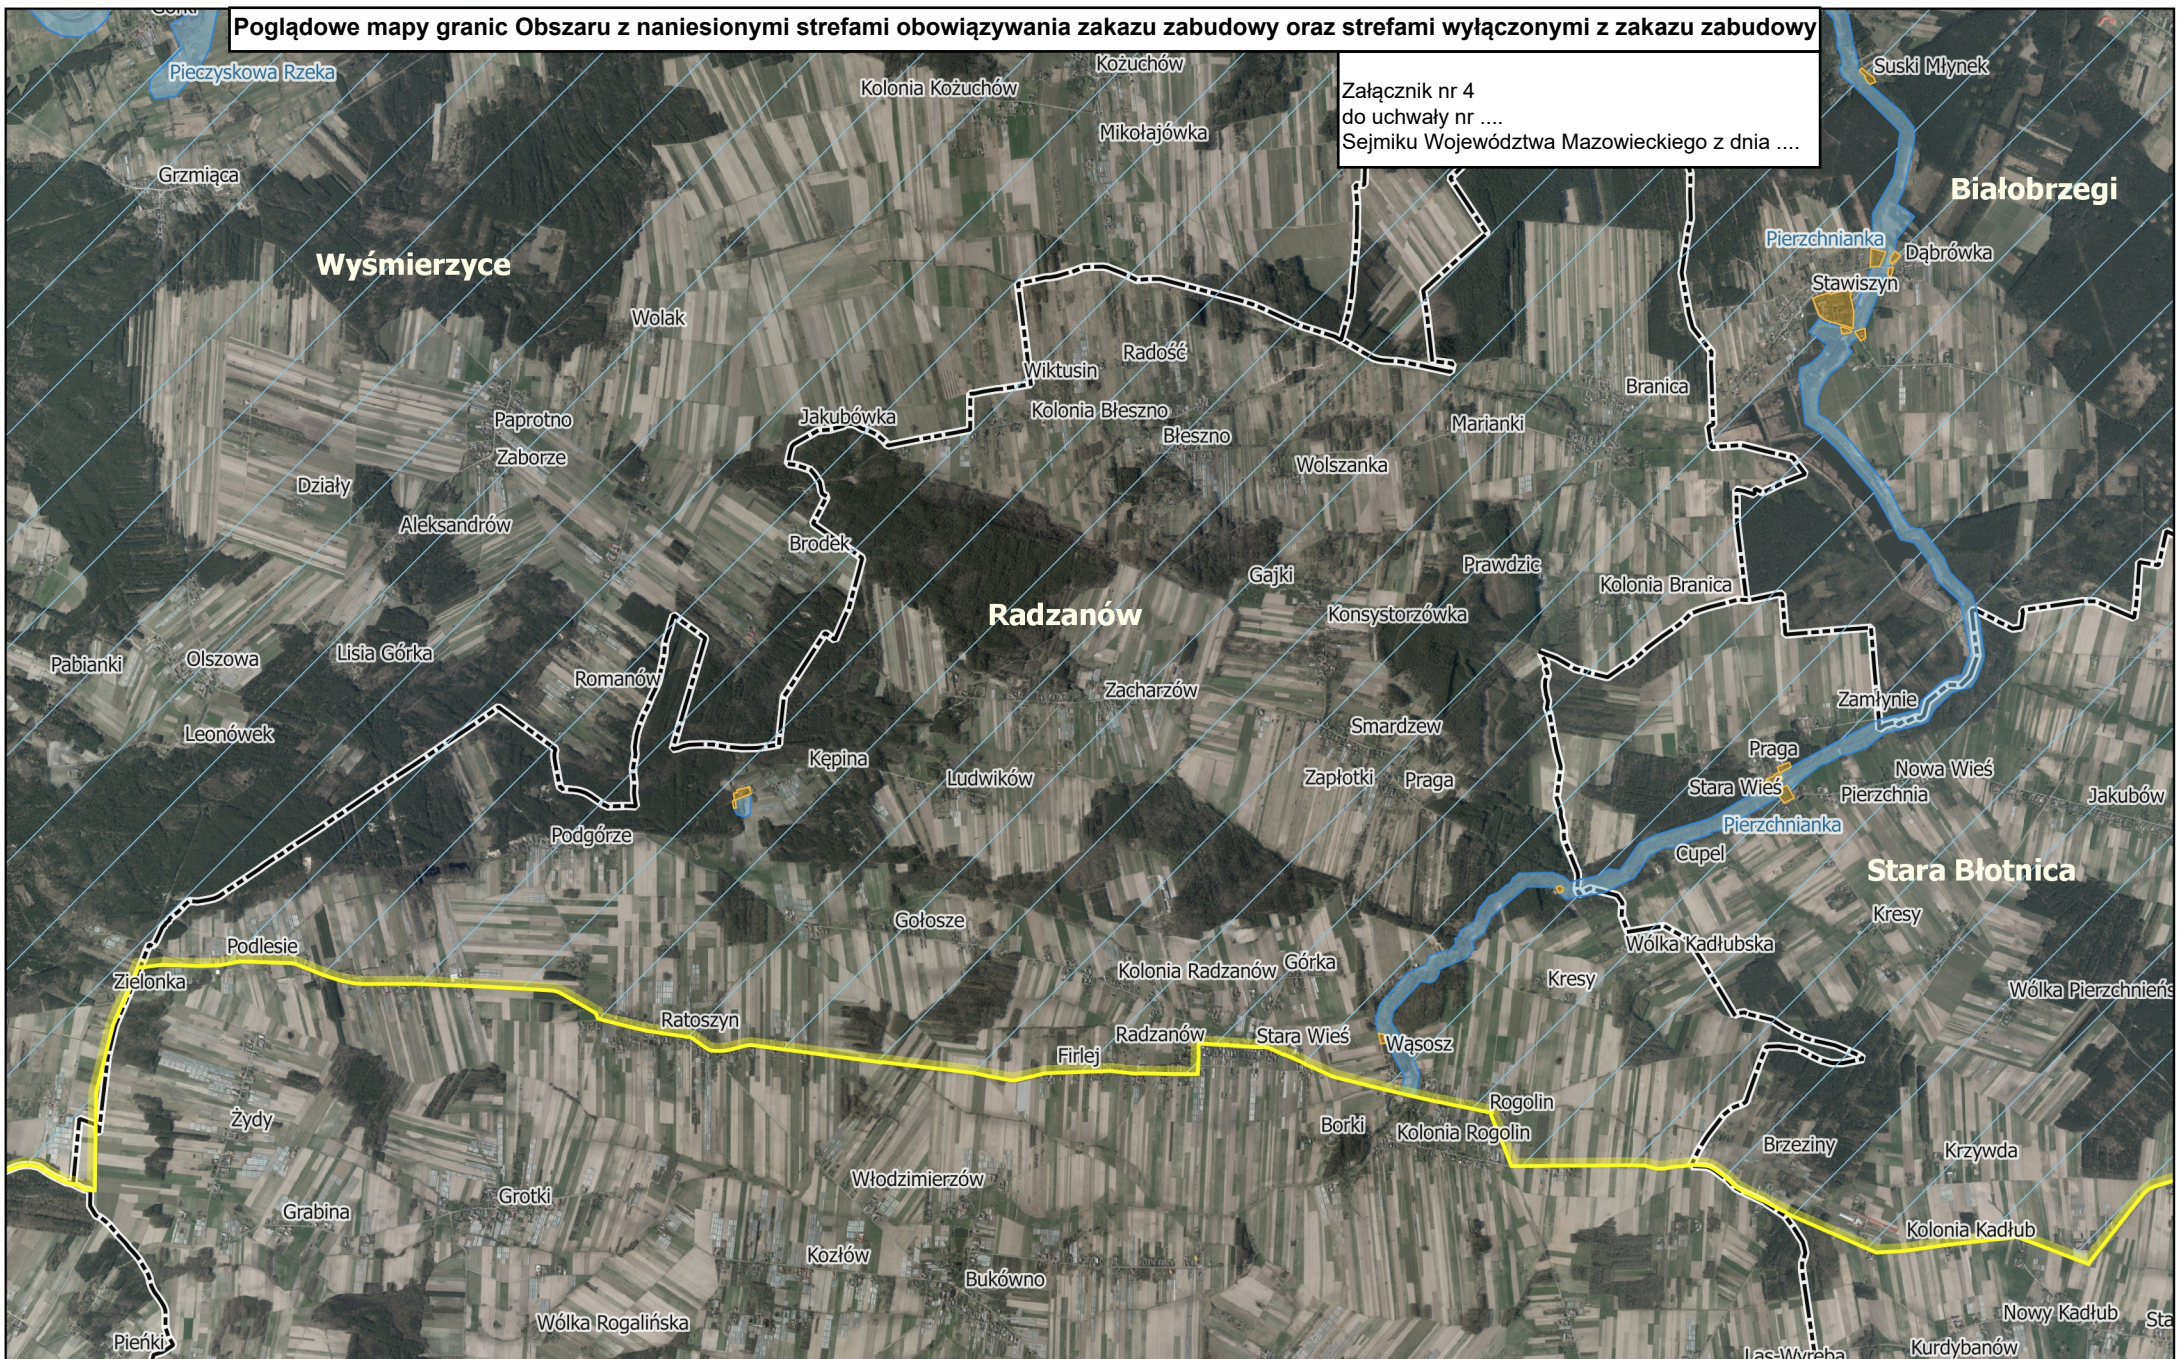

Poglądowe mapy granic Obszaru z naniesionymi strefami obowiązywania zakazu zabudowy oraz strefami wyłączonymi z zakazu zabudowy

Załącznik nr 4
do uchwały nr
Sejmiku Województwa Mazowieckiego z dnia

**Obszar Chronionego Krajobrazu
Dolina rzeki Pilicy i Drzewiczki**

Arkusz	Skala
9	1:50 000

Legenda:	
	Granice OCHKDPiD
	Strefa wyłączona z zakazu zabudowy
	Strefa obowiązywania zakazu zabudowy
	Granice gmin
	Obszar obowiązywania zakazu zabudowy w odległości 20 m od istniejących naturalnych cieków i zbiorników wodnych