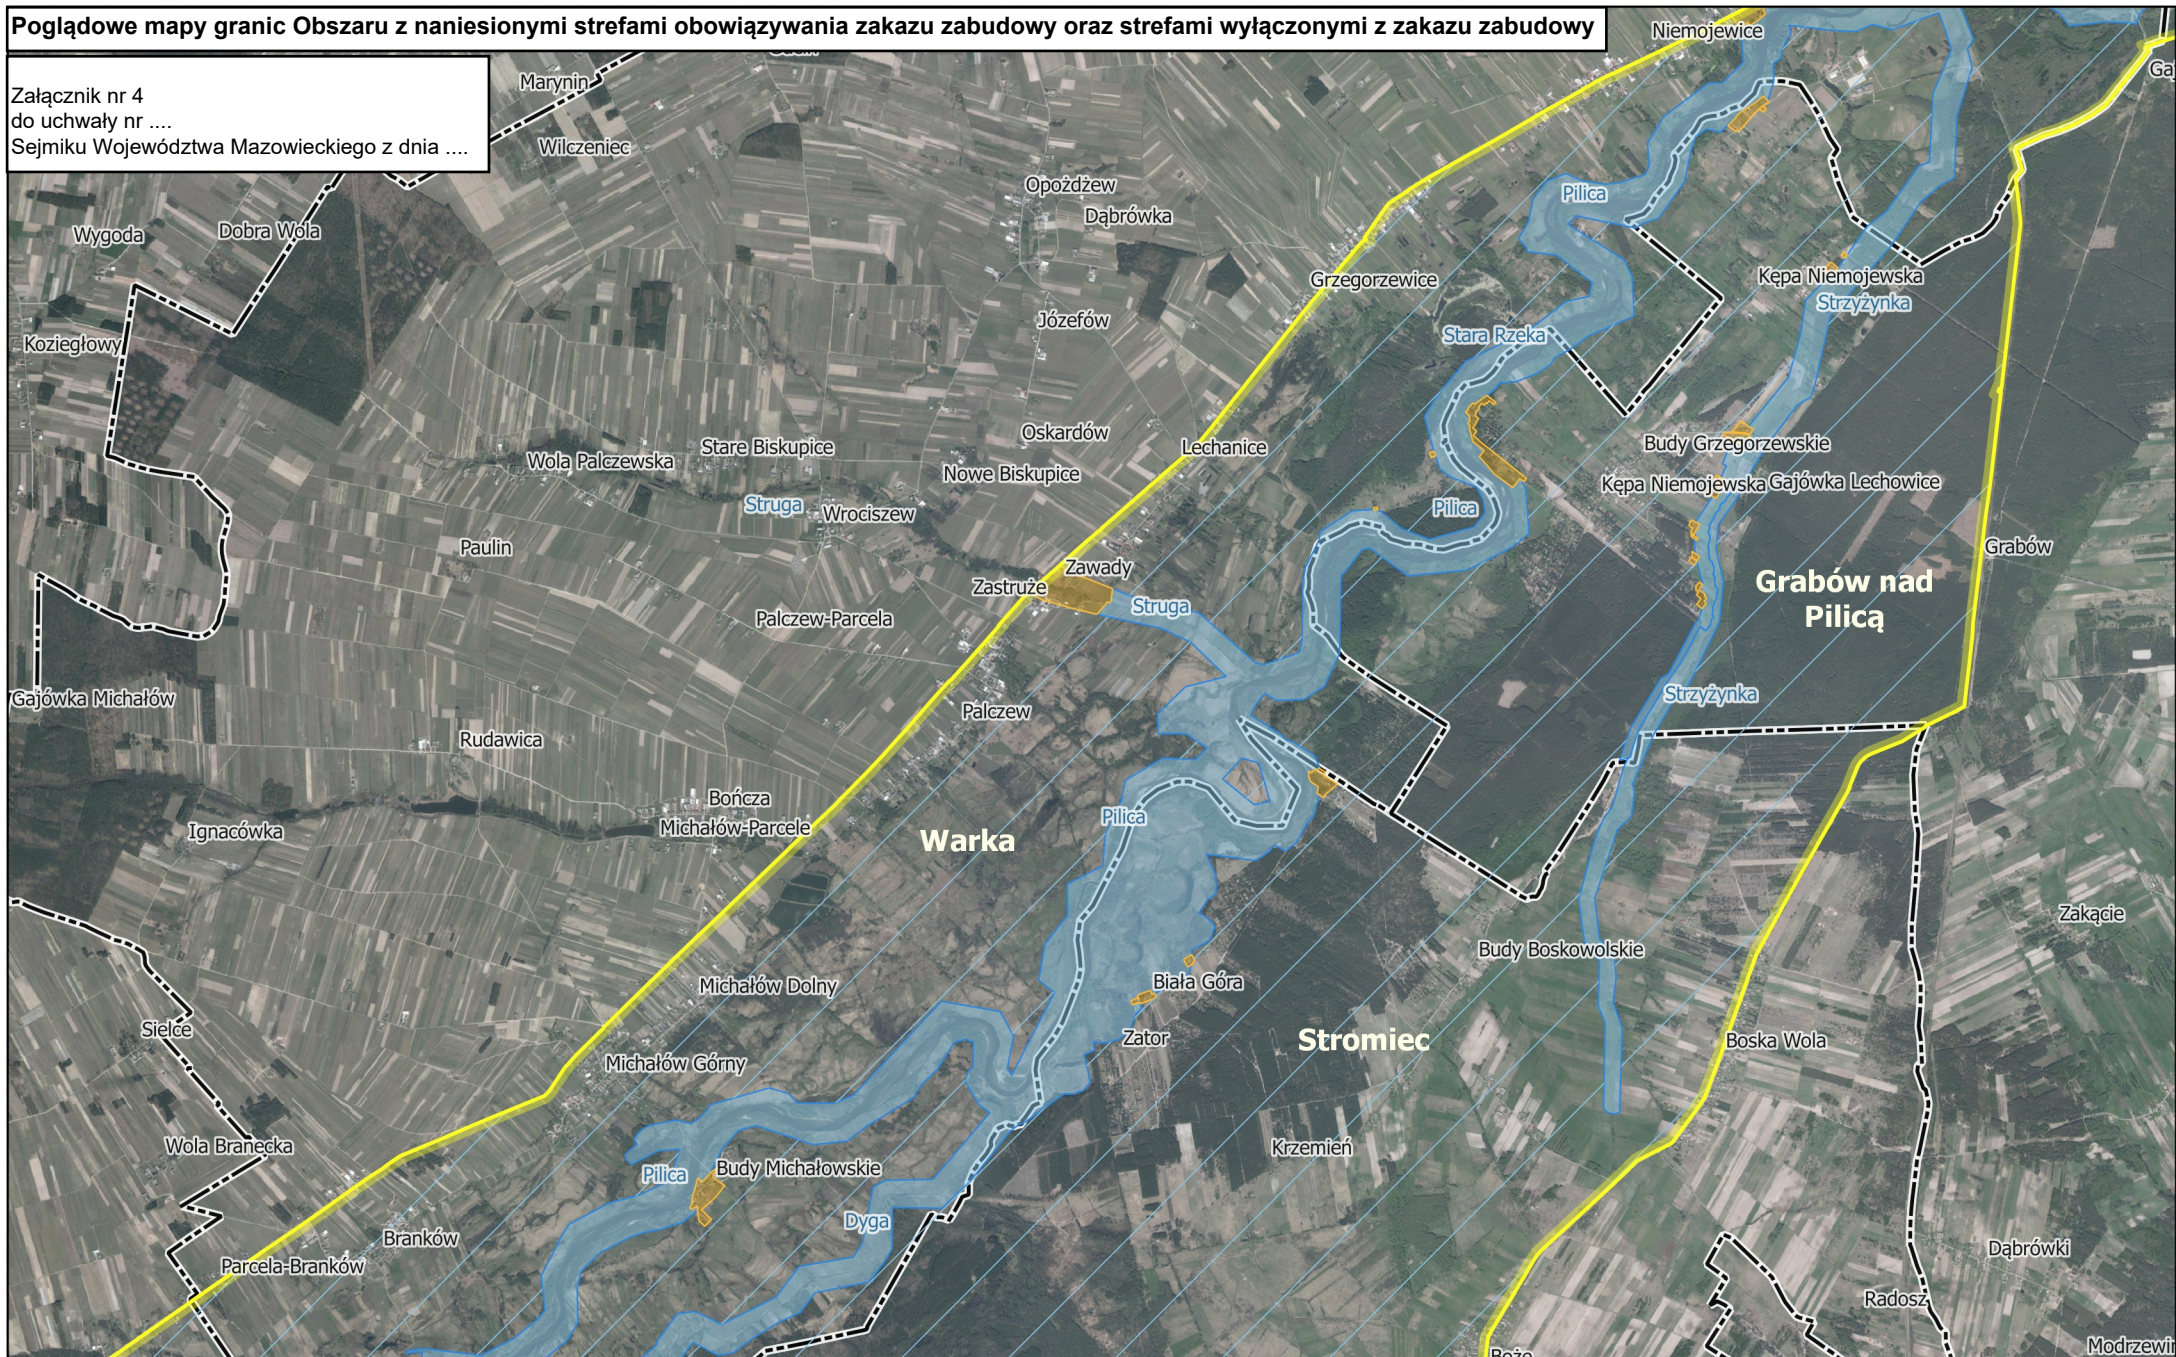

Poglądowe mapy granic Obszaru z naniesionymi strefami obowiązywania zakazu zabudowy oraz strefami wyłączonymi z zakazu zabudowy

Załącznik nr 4
do uchwały nr
Sejmiku Województwa Mazowieckiego z dnia

**Obszar Chronionego Krajobrazu
Dolina rzeki Pilicy i Drzewiczki**

Arkusz

3

Skala

1:50 000

Legenda:

- Granice OCHKDPiD
- Strefa wyłączona z zakazu zabudowy
- Strefa obowiązywania zakazu zabudowy
- Granice gmin
- Obszar obowiązywania zakazu zabudowy w odległości 20 m od istniejących naturalnych cieków i zbiorników wodnych